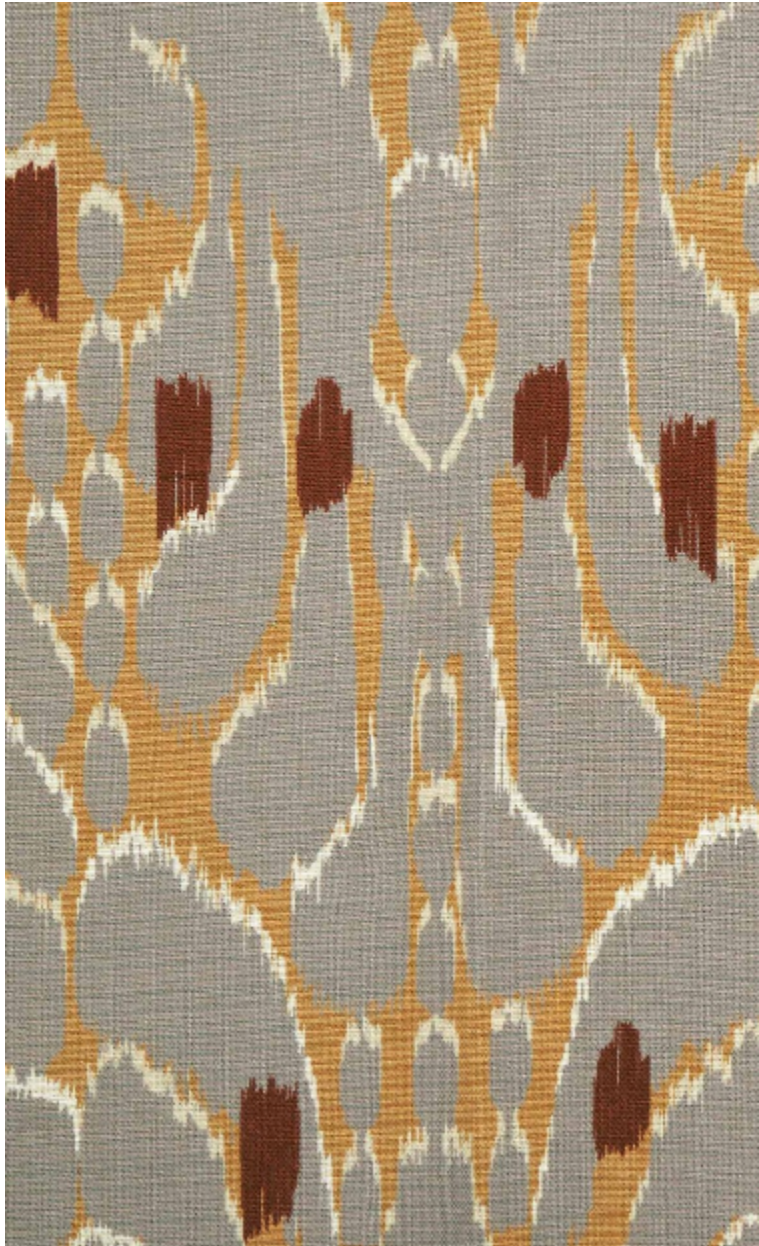

IKATI - TOURTERELLE

1488-02

IKATI est un imprimé digital 100% lin, au dessin d'ikat revisité et épuré. Son jeu d'ottoman en trompe l'oeil apporte de la vibration et ses colorations contrastées, de la profondeur. Traité dans une échelle moyenne, il répond parfaitement à Sculpture.

Collection	RESONANCE
------------	-----------

Marque	LELIÈVRE
--------	----------

FICHE TECHNIQUE

Composition	Lin 100%
-------------	----------

Largeur	140 cm
---------	--------

Coupe au raccord	Non
------------------	-----

Poids ML	418 g
----------	-------

LELIEVRE

PARIS

Coloris disponibles

1488-01
IKATI - NATUREL

1488-02
**IKATI -
TOURTERELLE**

1488-03
IKATI - CELADON

1488-04
IKATI - CAMEL