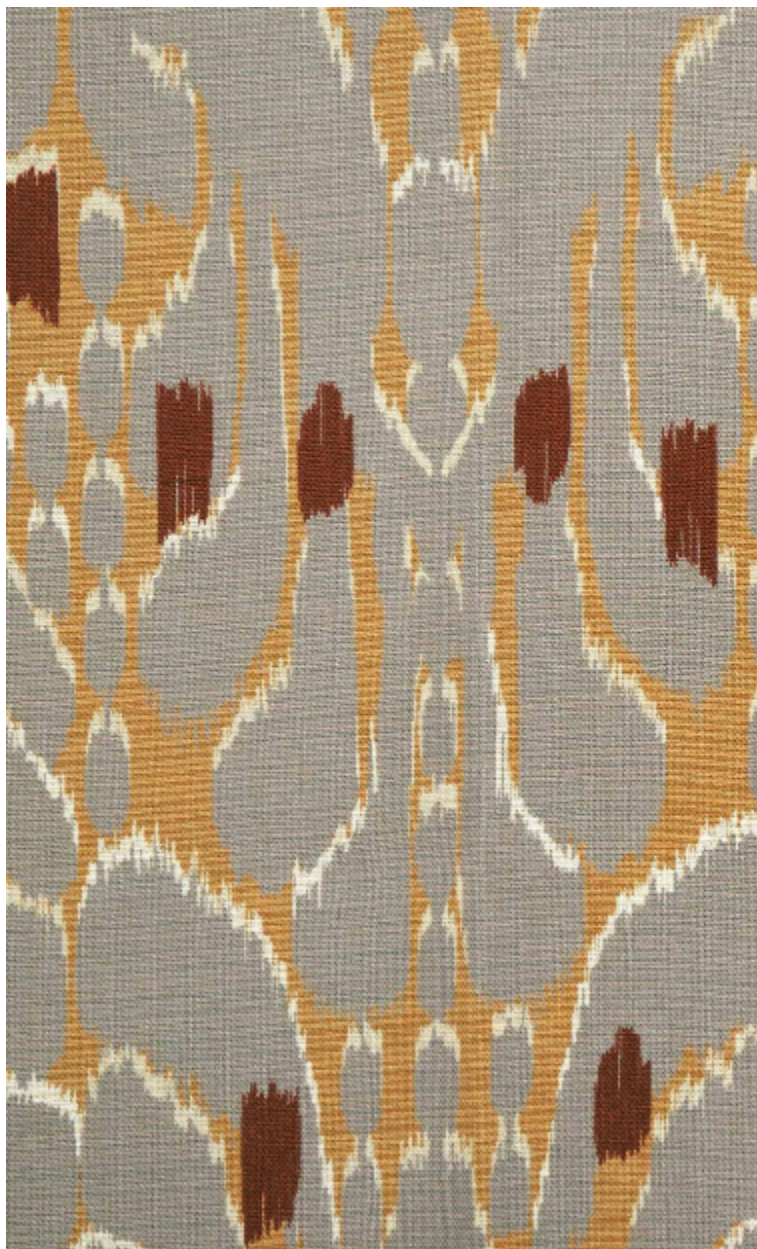

## IKATI - TOURTERELLE

1488-02

IKATI est un imprimé digital 100% lin, au dessin d'ikat revisité et épuré. Son jeu d'ottoman en trompe l'oeil apporte de la vibration et ses colorations contrastées, de la profondeur. Traité dans une échelle moyenne, il répond parfaitement à Sculpture.

## Coloris disponibles

1488-01  
**IKATI - NATUREL**

1488-02  
**IKATI -  
TOURTERELLE**

1488-03  
**IKATI - CELADON**

1488-04  
**IKATI - CAMEL**

**IKATI - TOURTERELLE**

1488-02