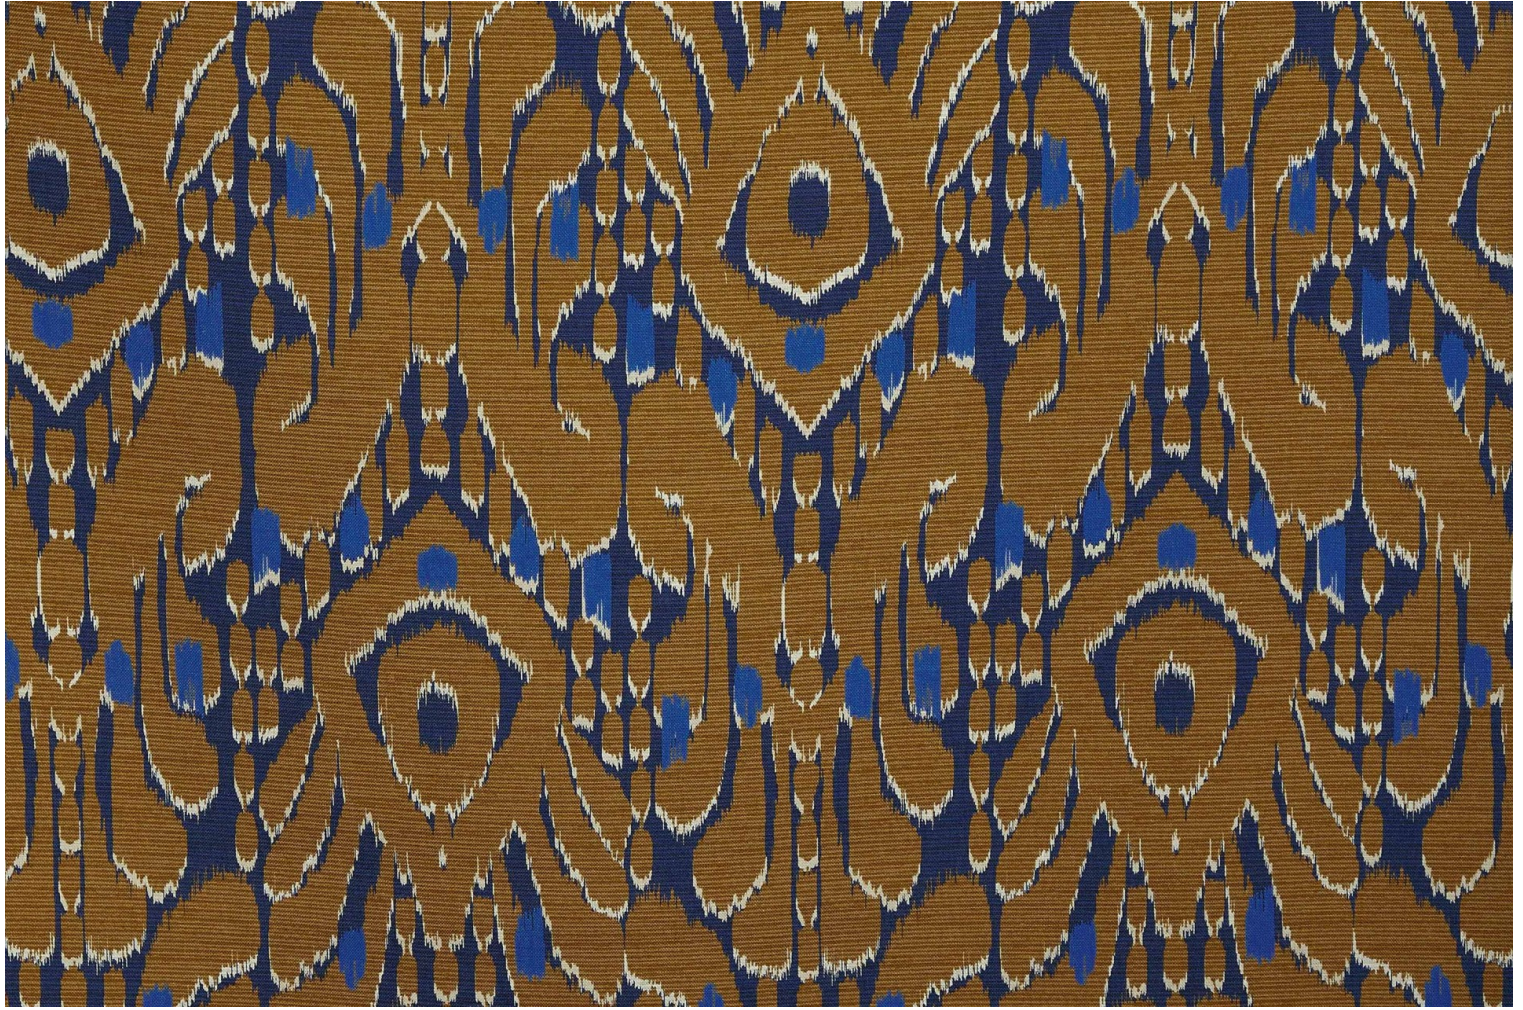

## IKATI - CAMEL

1488-04

IKATI est un imprimé digital 100% lin, au dessin d'ikat revisité et épuré. Son jeu d'ottoman en trompe l'oeil apporte de la vibration et ses colorations contrastées, de la profondeur. Traité dans une échelle moyenne, il répond parfaitement à Sculpture.

## Coloris disponibles

1488-01  
**IKATI - NATUREL**

1488-02  
**IKATI -  
TOURTERELLE**

1488-03  
**IKATI - CELADON**

1488-04  
**IKATI - CAMEL**