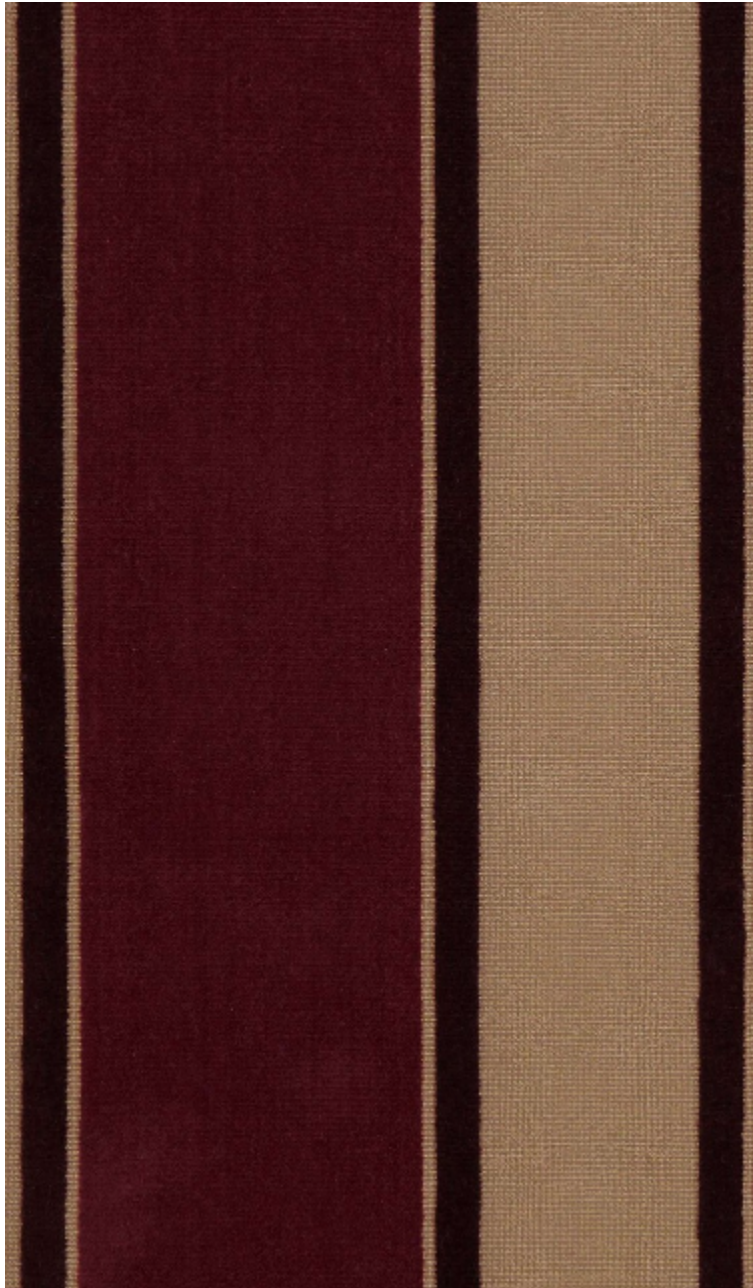

**GALERIE - GREMAT**

1489-05

GALERIE est un velours épingle de coton mat très contemporain, rythmé de grands aplats de couleurs agrémenté d'une rayure graphique, plus contrastée. Il offre un joli jeu de matière et de toucher dans des harmonies se mixant subtilement aux autres motifs de la collection en jouant les tons sur tons ou les contrastes plus forts.

## Coloris disponibles

1489-01  
**GALERIE -  
NATUREL**

1489-02  
**GALERIE - CAMEL**

1489-03  
**GALERIE -  
TOURTERELLE**

1489-04  
**GALERIE -  
TERRACOTTA**

1489-05  
**GALERIE -  
GREMAT**

1489-06  
**GALERIE - FORÊT**