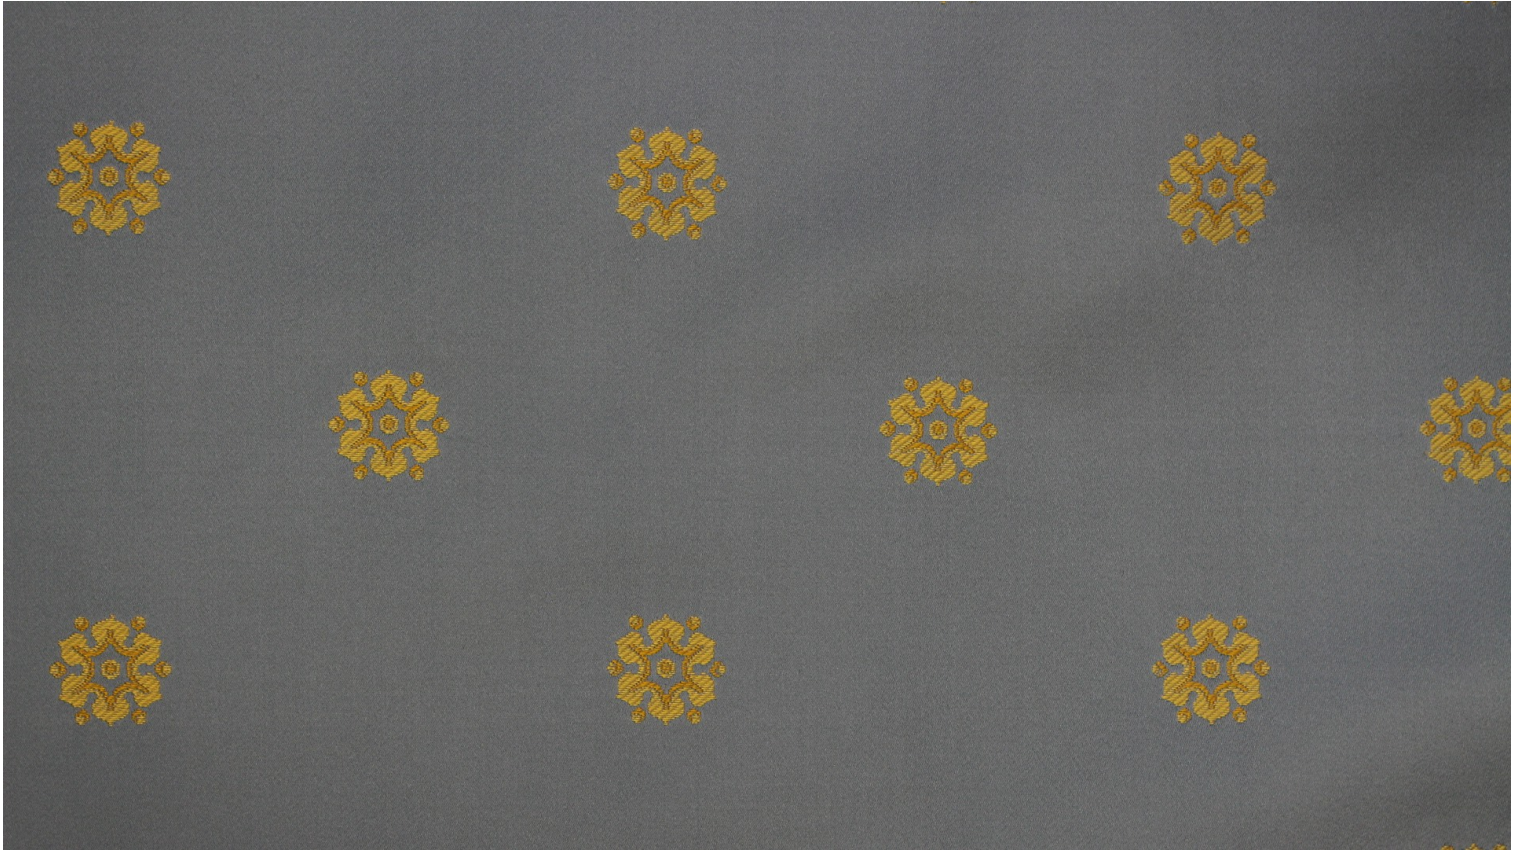

DAVOUT SEME - BLEU *

1541-01

Contre-fond de petites rosaces en semé pouvant s'utiliser seul ou en accompagnement du dessin Davout composé de 2 motifs principaux dont l'un est composé d'un carquois encadré de branches de lauriers et l'autre d'une grosse rosace avec culot de feuilles d'acanthes.

Raccord vertical	12 cm
------------------	-------

Raccord sauté	Non
---------------	-----

Entretien	   
-----------	---

Utilisations	   
--------------	---

Poids ML	275 g
----------	-------

LELIEVRE

PARIS

Coloris disponibles

1541-01
**DAVOUT SEME -
BLEU ***

1541-02
**DAVOUT SEME -
CREME ***

1541-03
**DAVOUT SEME -
JAUNE ***

1541-05
**DAVOUT SEME -
VERT ***

DAVOUT SEME - BLEU *

1541-01