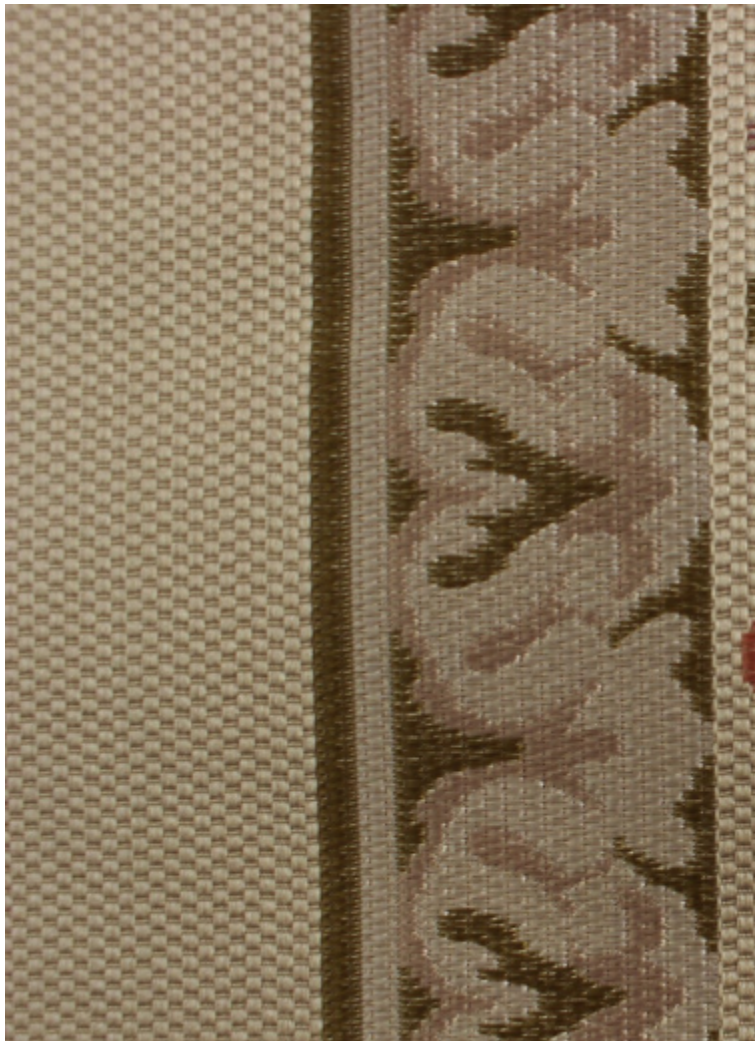

BORDURE LES FOUGERES-IVOIRE

1670-01

Bordure lampas à fond canetillé réalisé en 1785 par Camille Pernon pour la Chambre du Roi XVI au château de Compiègne.

Collection **EXCEPTION**

Marque **TASSINARI & CHATEL**

FICHE TECHNIQUE

Composition **Soie 100%**

Largeur **65 cm**

Coupe au raccord **Non**

Raccord vertical **42 cm**

Raccord sauté **Non**

Entretien    

Utilisations    