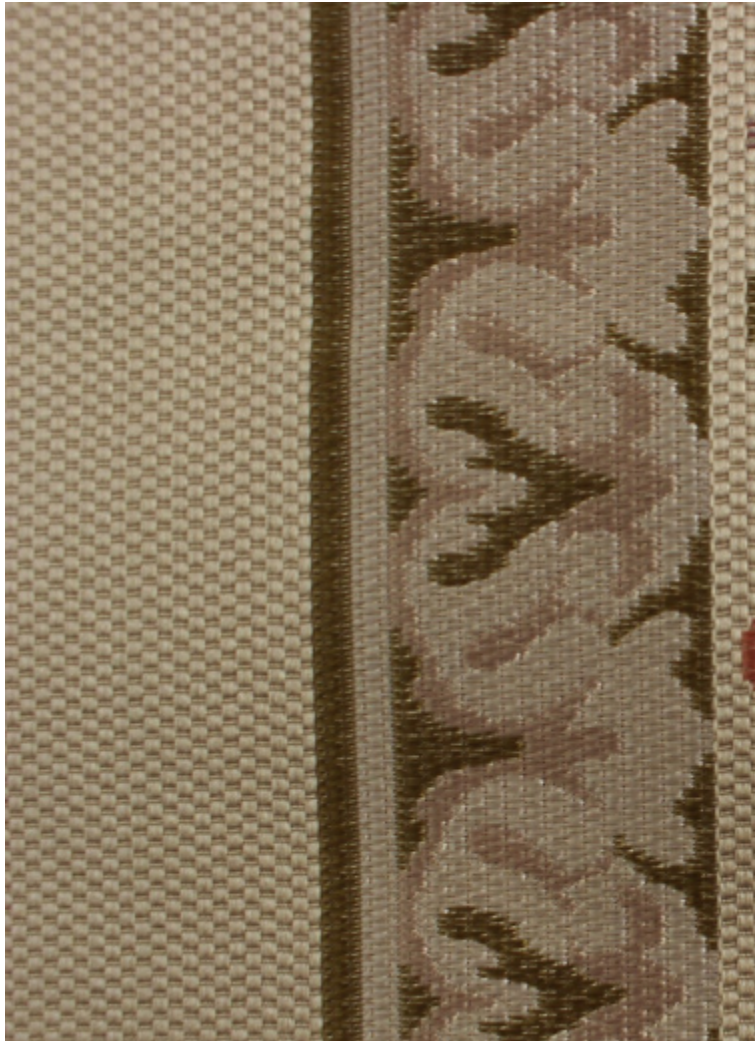

BORDURE LES FOUGERES-IVOIRE

1670-01

Bordure lampas à fond canetillé réalisé en 1785 par Camille Pernon pour la Chambre du Roi XVI au château de Compiègne.

Collection **EXCEPTION**

Marque **TASSINARI & CHATEL**

FICHE TECHNIQUE

Composition **Soie 100%**

Largeur **65 cm**

Coupe au raccord **Non**

Raccord vertical **42 cm**

Raccord sauté **Non**

Entretien    

Utilisations    