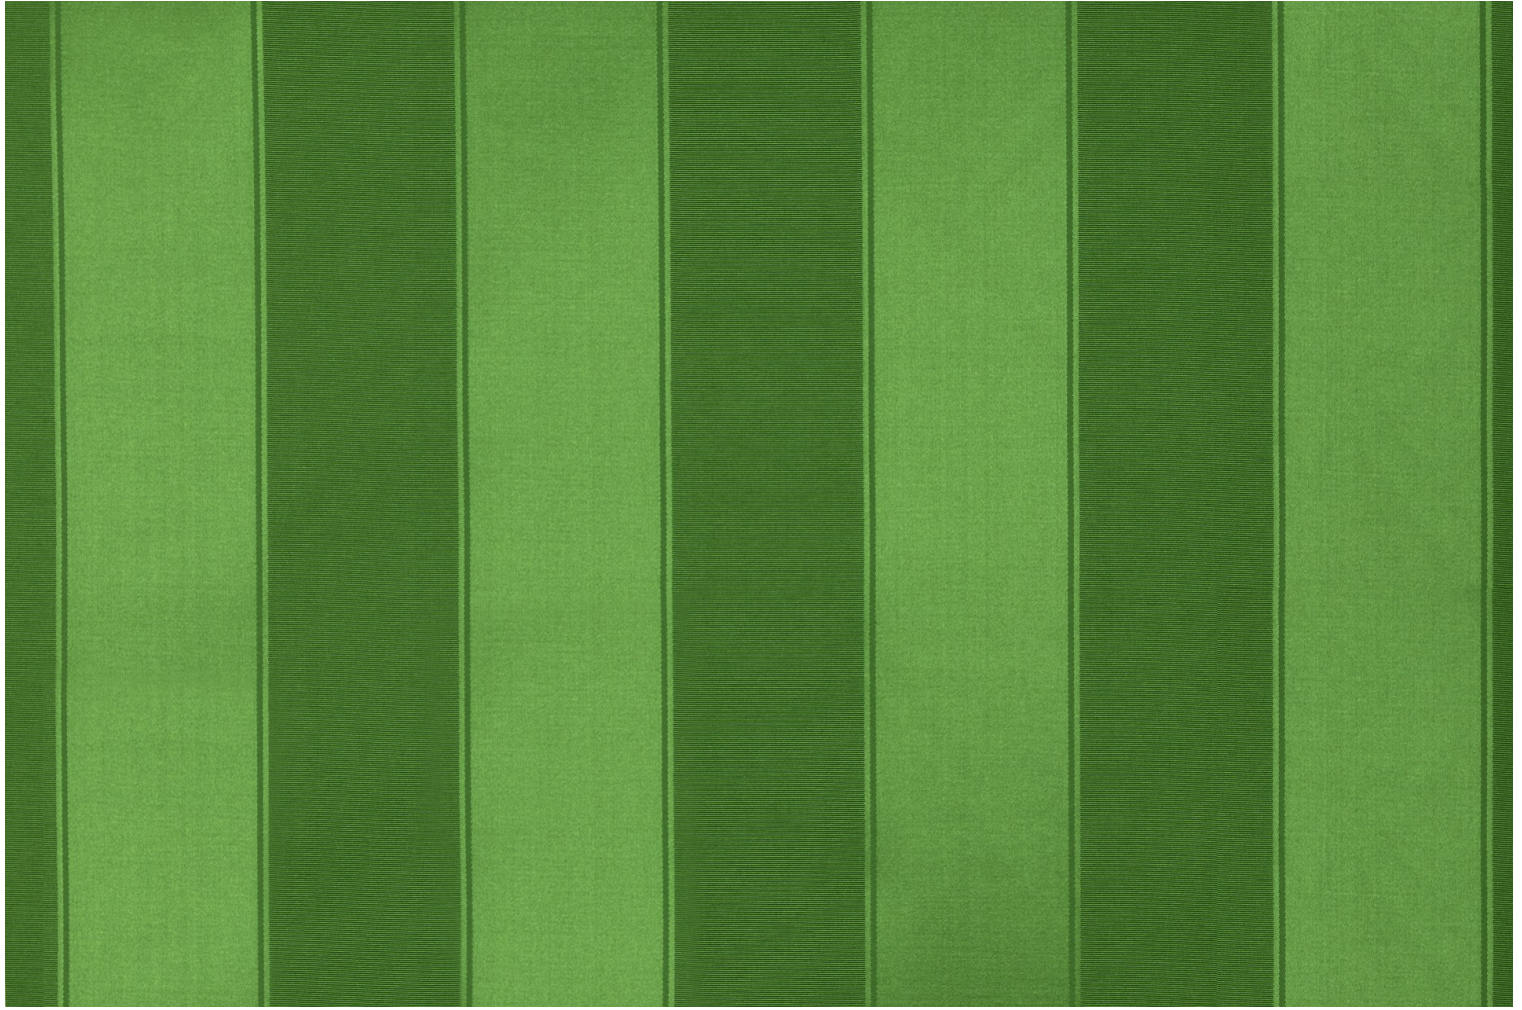

LELIEVRE

PARIS