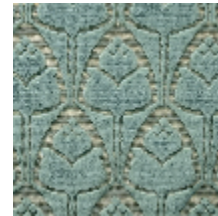

Utilisations	   
--------------	---

Poids ML	430 g
----------	-------

LELIEVRE

PARIS

Coloris disponibles

1695-01
**TULIPES -
CORNALINE**

1695-02
TULIPES - OR

1695-03
**TULIPES -
CRISTAL**

1695-04
TULIPES - JADE

1695-05
**TULIPES -
PORCELAINE**

1695-06
TULIPES - ORAGE

LELIEVRE

PARIS

TULIPES - JADE

1695-04