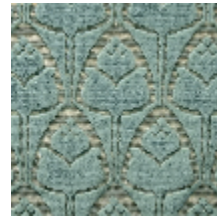

Utilisations	   
--------------	---

Poids ML	430 g
----------	-------

LELIEVRE

PARIS

Coloris disponibles

1695-01
**TULIPES -
CORNALINE**

1695-02
TULIPES - OR

1695-03
**TULIPES -
CRISTAL**

1695-04
TULIPES - JADE

1695-05
**TULIPES -
PORCELAINE**

1695-06
TULIPES - ORAGE

LELIEVRE

PARIS

TULIPES - JADE

1695-04