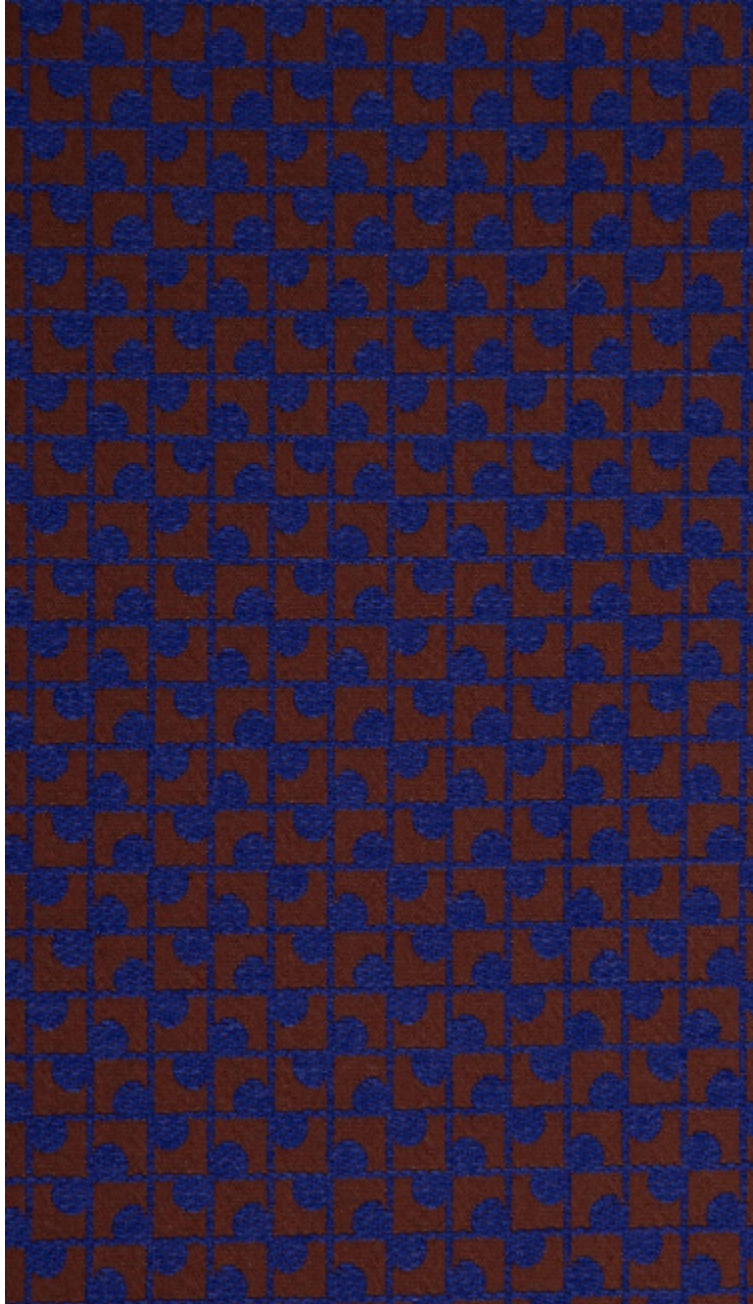

TOWN M1 - LAPIS

3229-05

Ce petit motif bicolore jacquard est issu d'un dessin de carreaux de céramique, créant une vibration subtile. Très souple, il est idéal pour une utilisation en rideau.

| | |
|------------|------------|
| Collection | METROPOLIS |
|------------|------------|

| | |
|----------|-----------------|
| Code feu | M1 - EN1021-1&2 |
|----------|-----------------|

LELIEVRE

PARIS

Coloris disponibles

3229-01
**TOWN M1 -
NATUREL**

3229-02
**TOWN M1 -
CAMEL**

3229-03
**TOWN M1 -
BRIQUE**

3229-04
**TOWN M1 - LIE DE
VIN**

3229-05
TOWN M1 - LAPIS

3229-06
**TOWN M1 -
FORET**

TOWN M1 - LAPIS

3229-05