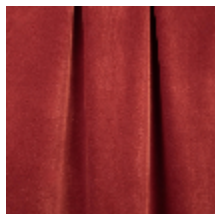

0324-54
NABAB -
CORNALINE