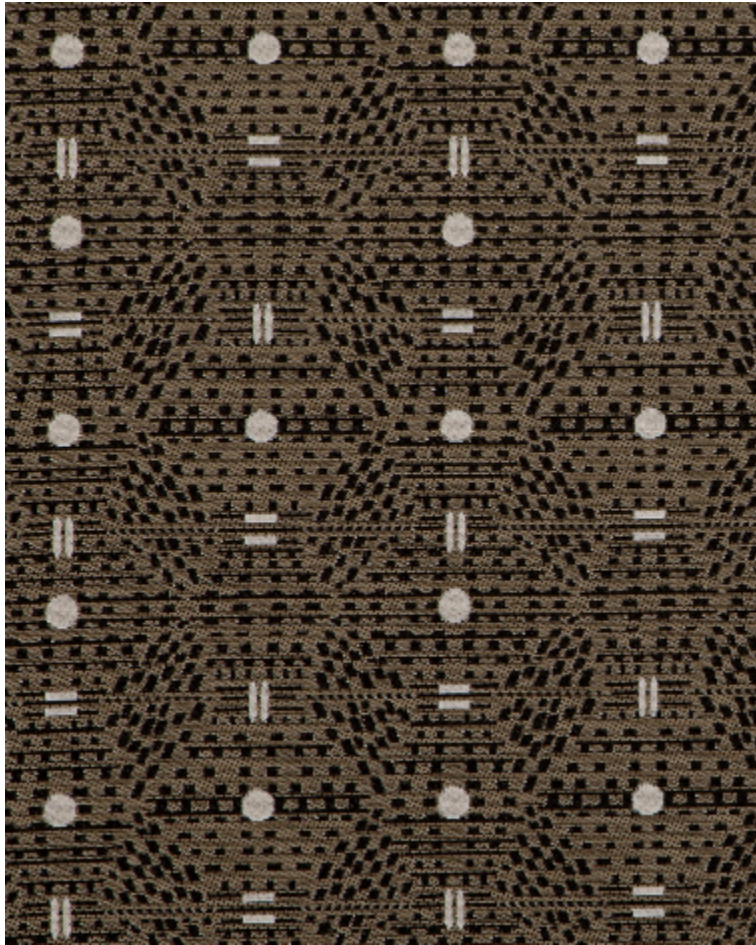

LELIEVRE

PARIS

LES KRAFTS - BIG ESQUISSE

3270-06

Collection **BIG TIE**

Marque **LELIEVRE CONTRACT**

FICHE TECHNIQUE

Composition **Polyester FR 100%**

Largeur **140 cm**

Coupe au raccord **Non**

Raccord sauté **Non**

Entretien    

Utilisations    

Test Martindale **40 000 T**

Poids ML **530 g**

Code feu **M1**

LELIEVRE

PARIS

Coloris disponibles

3270-01
**LES KRAFTS - BIG
LOSANGE**

3270-02
**LES KRAFTS -
LOSANGE**

3270-03
**LES KRAFTS -
LIGNE**

3270-04
**LES KRAFTS -
CARRE**

3270-05
**LES KRAFTS - BIG
DEDALE**