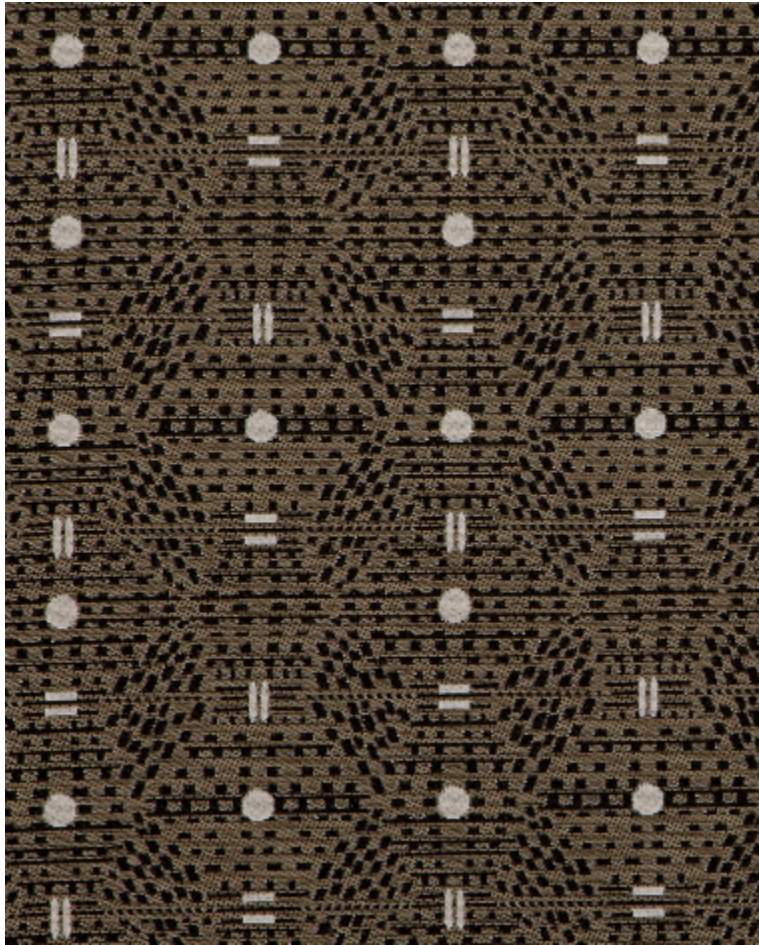

LELIEVRE

PARIS

LES KRAFTS - BIG ESQUISSE

3270-06

Collection **BIG TIE**

Marque **LELIEVRE CONTRACT**

FICHE TECHNIQUE

Composition **Polyester FR 100%**

Largeur **140 cm**

Coupe au raccord **Non**

Raccord sauté **Non**

Entretien    

Utilisations    

Test Martindale **40 000 T**

Poids ML **530 g**

Code feu **M1**

LELIEVRE

PARIS

Coloris disponibles

3270-01
**LES KRAFTS - BIG
LOSANGE**

3270-02
**LES KRAFTS -
LOSANGE**

3270-03
**LES KRAFTS -
LIGNE**

3270-04
**LES KRAFTS -
CARRE**

3270-05
**LES KRAFTS - BIG
DEDALE**