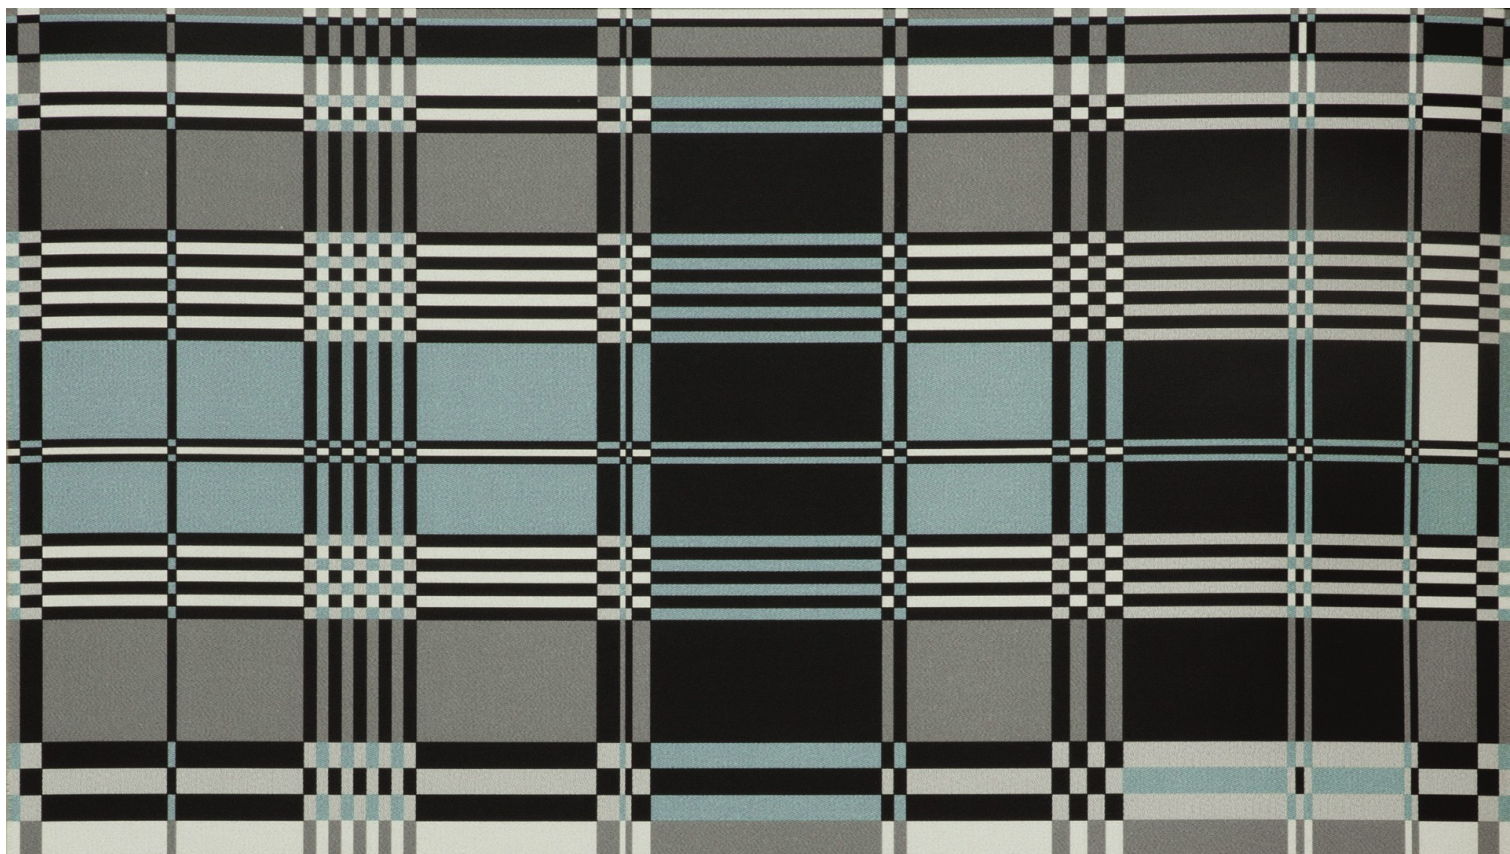

LELIEVRE

PARIS

BASQUE - CIEL *

3302-01

Le Basque, par la fausse simplicité de son graphisme alliant damiers, rayures et carreaux, apporte une note traditionnelle à la collection.

Collection	LES PAPIERS
------------	-------------

Marque	JEAN PAUL GAULTIER
--------	--------------------

FICHE TECHNIQUE

Composition	INTISSE - NON WOVEN
-------------	---------------------

Largeur	70 cm
---------	-------

Coupe au raccord	Oui
------------------	-----

Raccord vertical	64 cm
------------------	-------

Poids ML	180 g
----------	-------

Code feu	B-s1,d0
----------	---------

LELIEVRE

PARIS

Coloris disponibles

3302-01

BASQUE - CIEL *