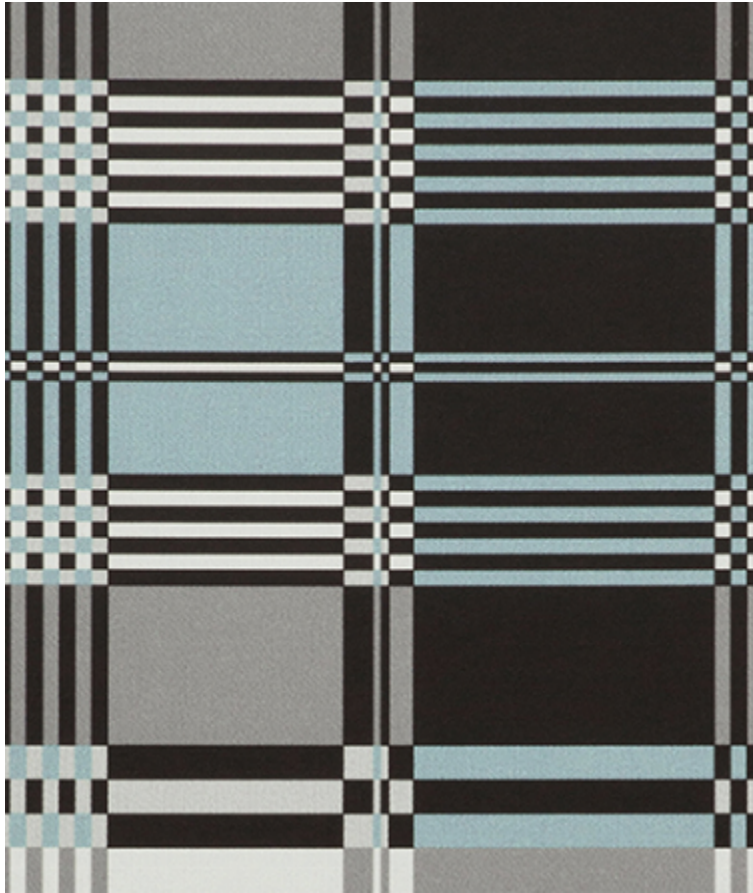

LELIEVRE

PARIS

BASQUE - CIEL *

3302-01

Le Basque, par la fausse simplicité de son graphisme alliant damiers, rayures et carreaux, apporte une note traditionnelle à la collection.

Collection	LES PAPIERS
------------	-------------

Marque	JEAN PAUL GAULTIER
--------	--------------------

FICHE TECHNIQUE

Composition	INTISSE - NON WOVEN
-------------	---------------------

Largeur	70 cm
---------	-------

Coupe au raccord	Oui
------------------	-----

Raccord vertical	64 cm
------------------	-------

Poids ML	180 g
----------	-------

Code feu	B-s1,d0
----------	---------

LELIEVRE

PARIS

Coloris disponibles

3302-01

BASQUE - CIEL *