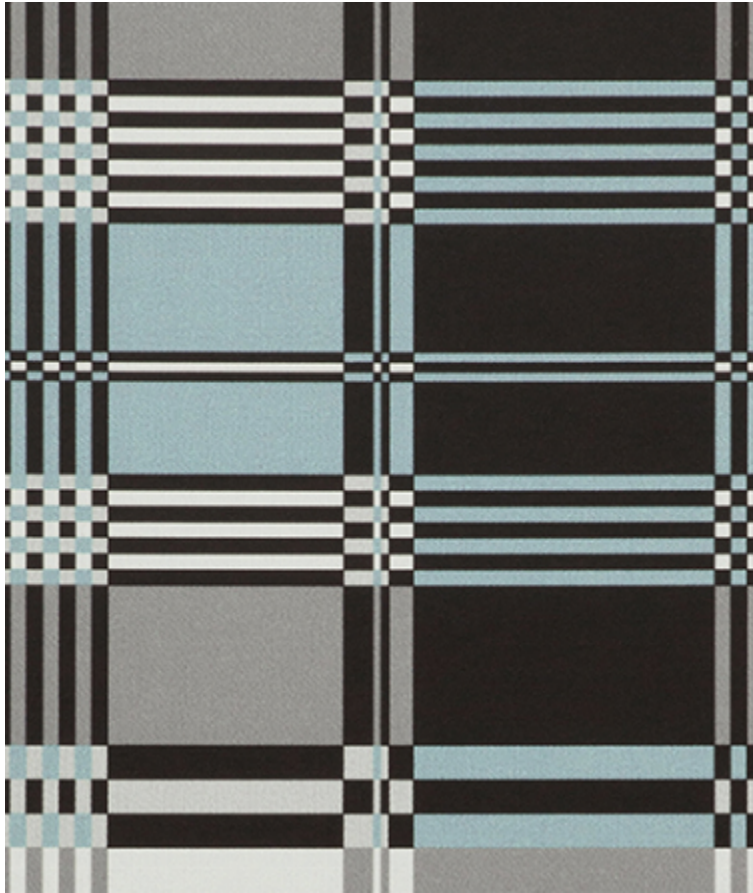

## BASQUE - CIEL \*

3302-01

Le Basque, par la fausse simplicité de son graphisme alliant damiers, rayures et carreaux, apporte une note traditionnelle à la collection.

---

Collection	LES PAPIERS
------------	-------------

## Coloris disponibles

3302-01

**BASQUE - CIEL \***

3302-02

**BASQUE - POLLEN**

\*