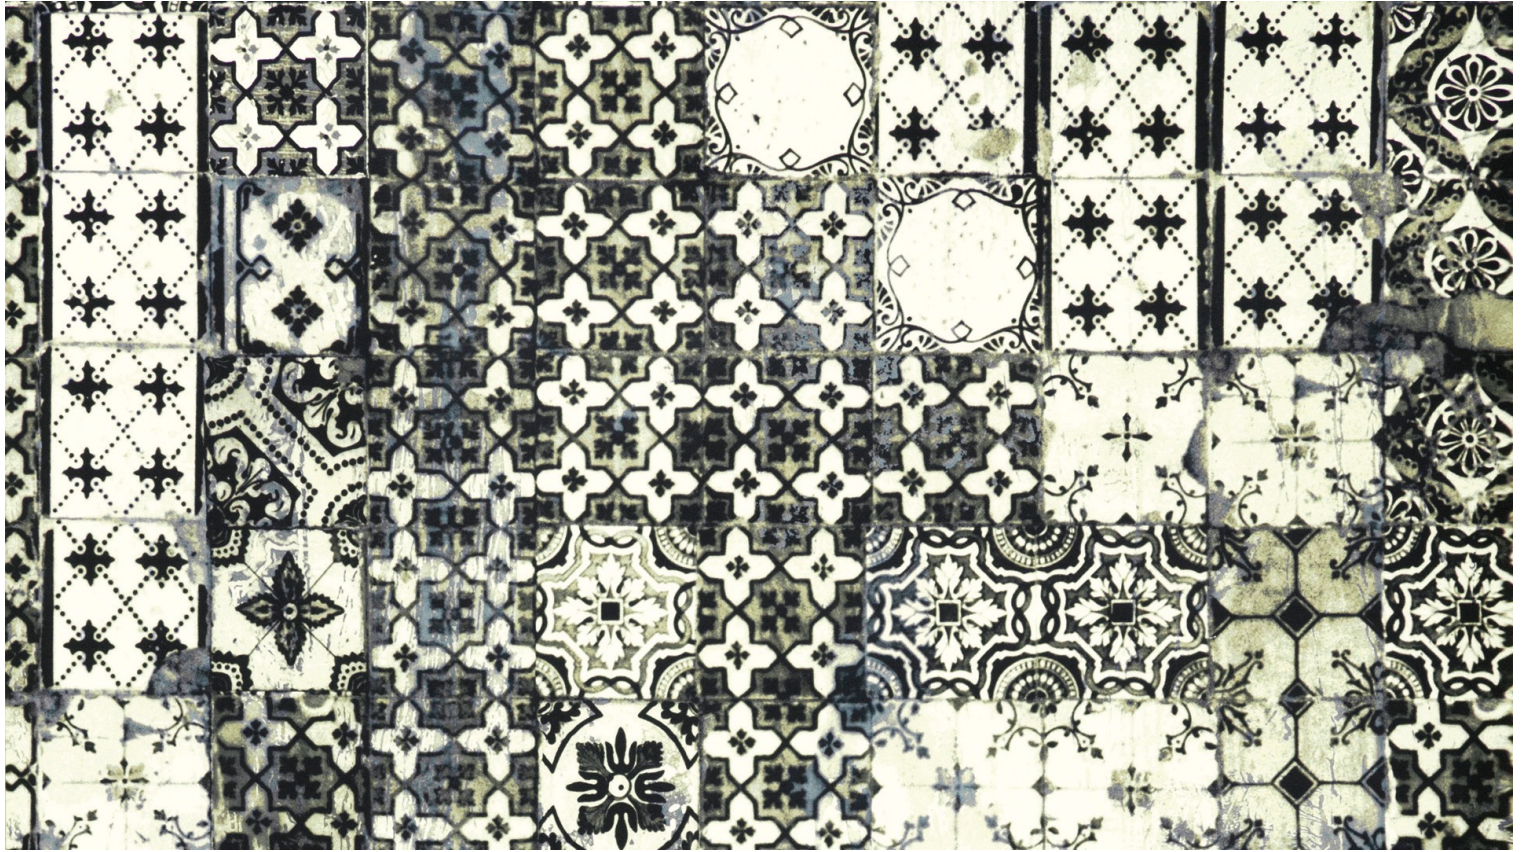

LELIEVRE

PARIS

PORTO - CIEL *

3304-01

Porto où l'imperfection des vieux zelliges devient perfection, s'inspire de la gare de Sao Bento et rappelle les maisons du Douro, bien sûr à Porto.

Collection	LES PAPIERS
------------	-------------

Marque	JEAN PAUL GAULTIER
--------	--------------------

FICHE TECHNIQUE

Composition	INTISSE - NON WOVEN
-------------	---------------------

Largeur	70 cm
---------	-------

Coupe au raccord	Oui
------------------	-----

Raccord vertical	96 cm
------------------	-------

Poids ML	185 g
----------	-------

Code feu	B-s1,d0
----------	---------

LELIEVRE

PARIS

Coloris disponibles

3304-01
PORTO - CIEL *

3304-02
**PORTO -
MANDARINE ***