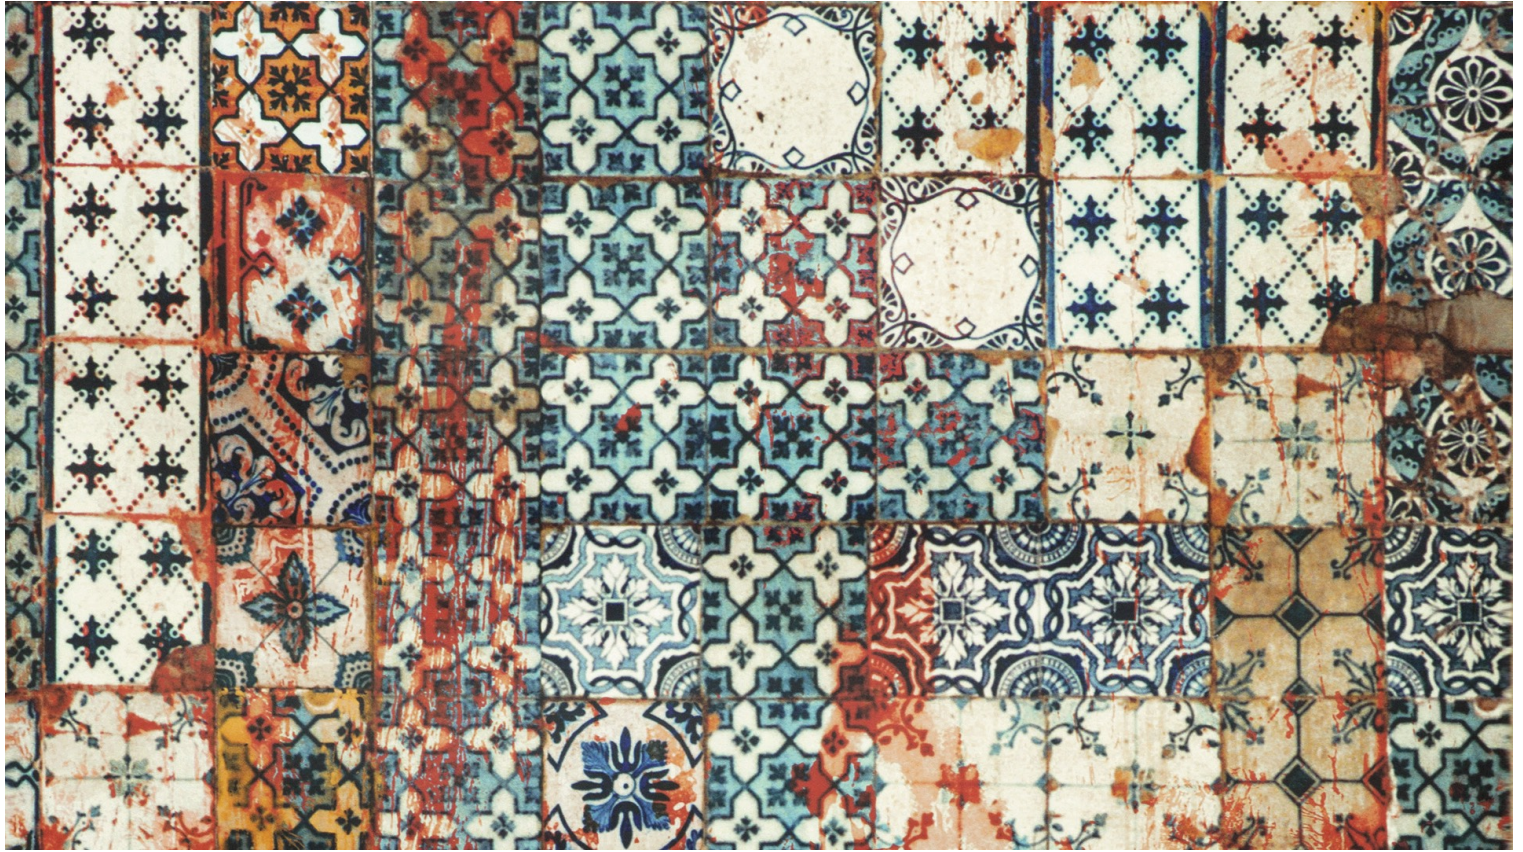

PORTO - MANDARINE *

3304-02

Porto où l'imperfection des vieux zelliges devient perfection, s'inspire de la gare de Sao Bento et rappelle les maisons du Douro, bien sûr à Porto.

Collection LES PAPIERS

Marque JEAN PAUL GAULTIER

PARIS

Coloris disponibles

3304-01
PORTO - CIEL *

3304-02
**PORTO -
MANDARINE ***

3304-03
PORTO - LAQUE *

LELIEVRE

PARIS

PORTO - MANDARINE *