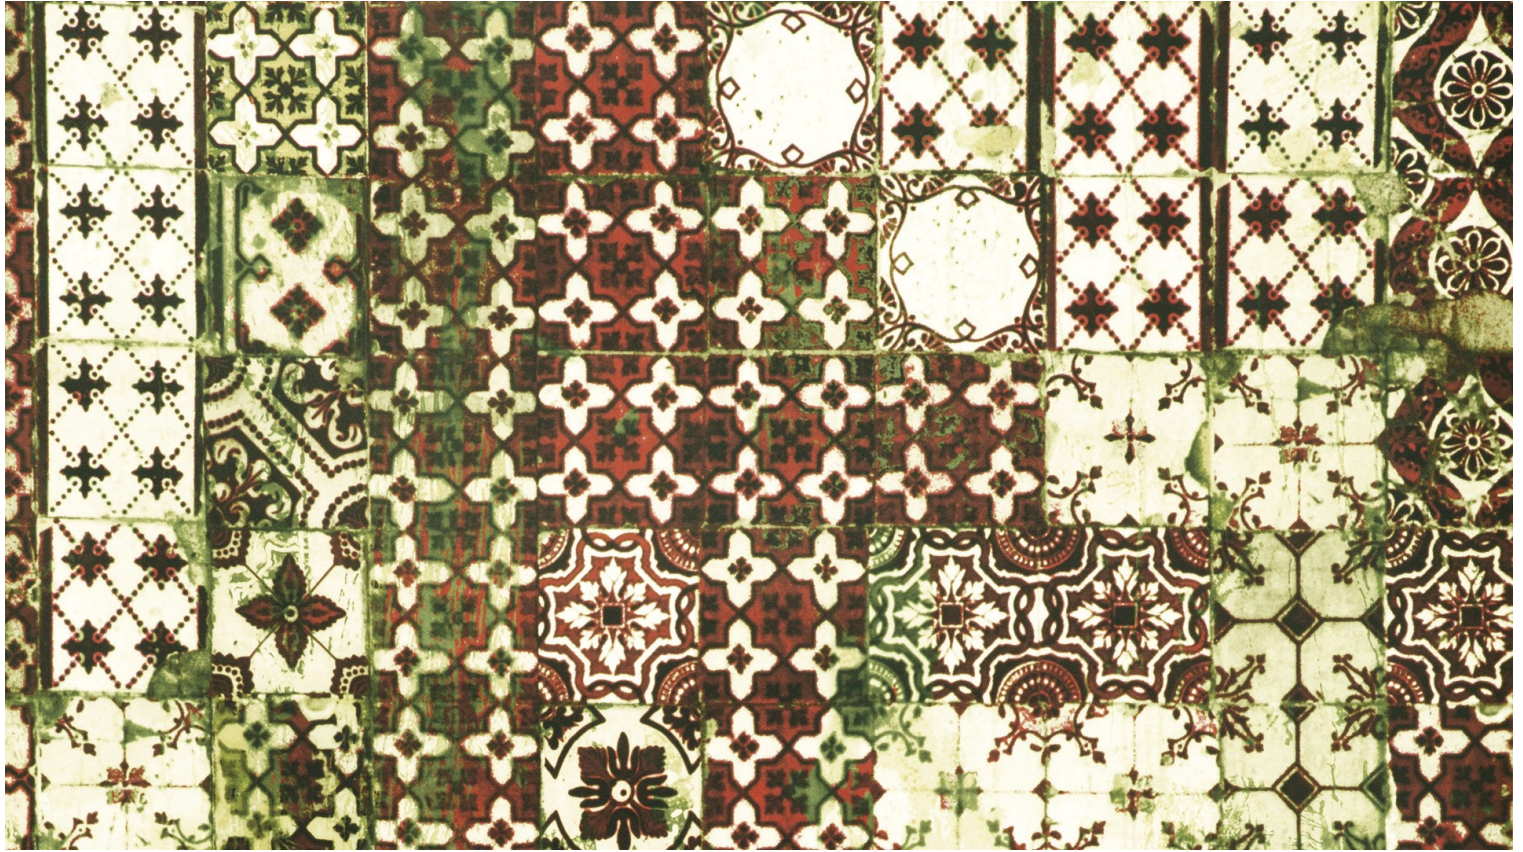

PORTO - LAQUE *

3304-03

Porto où l'imperfection des vieux zelliges devient perfection, s'inspire de la gare de Sao Bento et rappelle les maisons du Douro, bien sûr à Porto.

Collection	LES PAPIERS
------------	-------------

Marque	JEAN PAUL GAULTIER
--------	--------------------

FICHE TECHNIQUE

Composition	INTISSE - NON WOVEN
-------------	---------------------

Largeur	70 cm
---------	-------

Coupe au raccord	Oui
------------------	-----

Raccord vertical	96 cm
------------------	-------

Poids ML	185 g
----------	-------

Code feu	B-s1,d0
----------	---------

LELIEVRE

PARIS

Coloris disponibles

3304-01
PORTO - CIEL *

3304-02
**PORTO -
MANDARINE ***