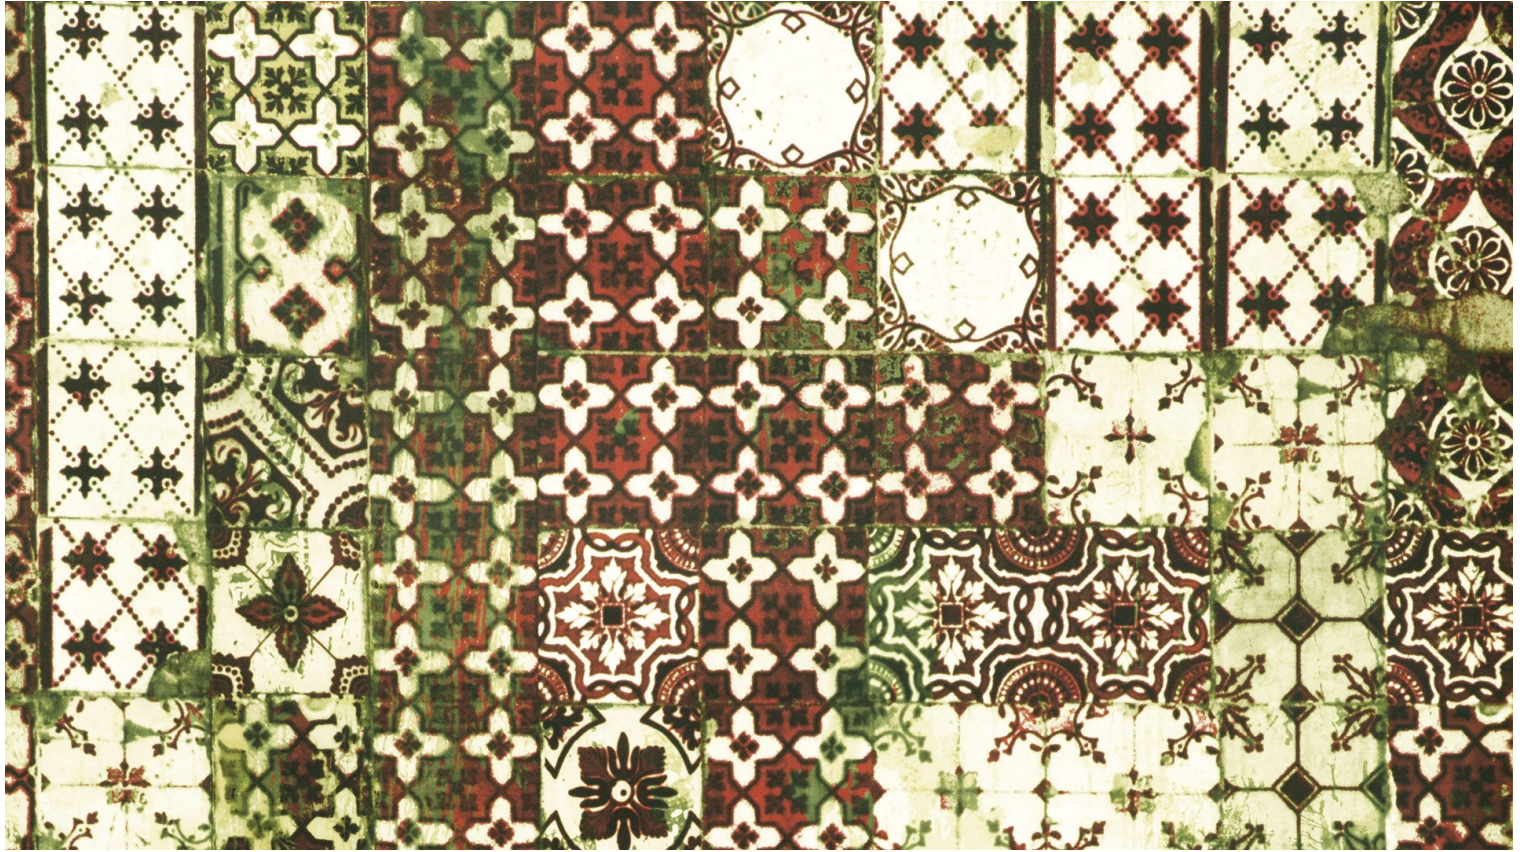

LELIEVRE

PARIS

PORTO - LAQUE *

3304-03

Porto où l'imperfection des vieux zelliges devient perfection, s'inspire de la gare de Sao Bento et rappelle les maisons du Douro, bien sûr à Porto.

Collection	LES PAPIERS
------------	-------------

Marque	JEAN-PAUL GAULTIER
--------	--------------------

FICHE TECHNIQUE

Composition	INTISSE - NON WOVEN
-------------	---------------------

Largeur	70 cm
---------	-------

Coupe au raccord	Oui
------------------	-----

Raccord vertical	96 cm
------------------	-------

Poids ML	185 g
----------	-------

Code feu	B-s1,d0
----------	---------

LELIEVRE

PARIS

Coloris disponibles

3304-01
PORTO - CIEL *

3304-02
**PORTO -
MANDARINE ***