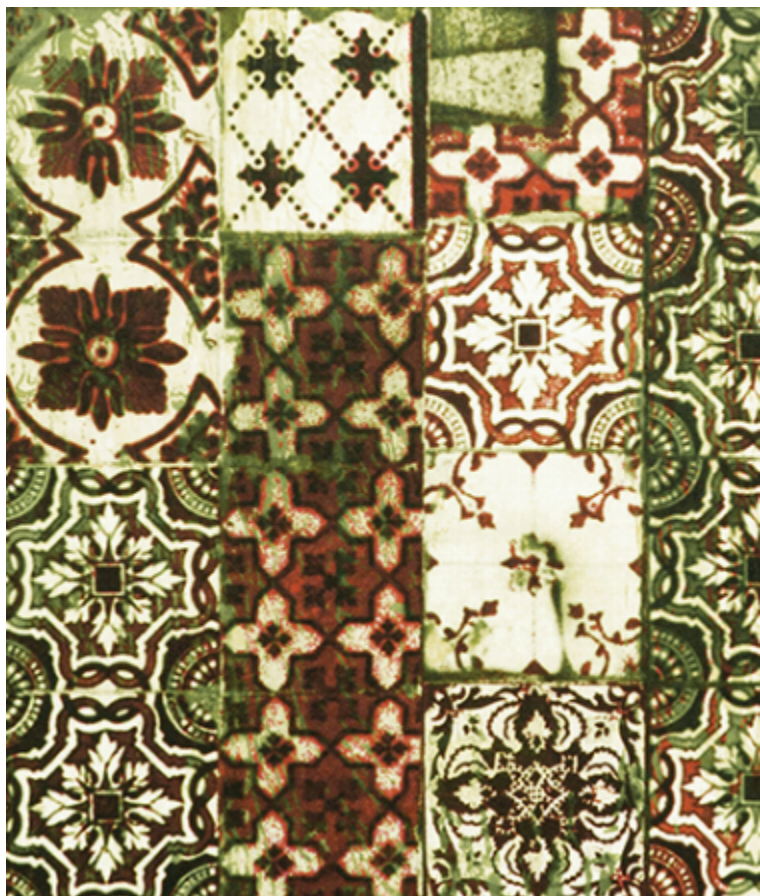

LELIEVRE

PARIS

PORTO - LAQUE *

3304-03

Porto où l'imperfection des vieux zelliges devient perfection, s'inspire de la gare de Sao Bento et rappelle les maisons du Douro, bien sûr à Porto.

Collection	LES PAPIERS
------------	-------------

Marque	JEAN-PAUL GAULTIER
--------	--------------------

FICHE TECHNIQUE

Composition	INTISSE - NON WOVEN
-------------	---------------------

Largeur	70 cm
---------	-------

Coupe au raccord	Oui
------------------	-----