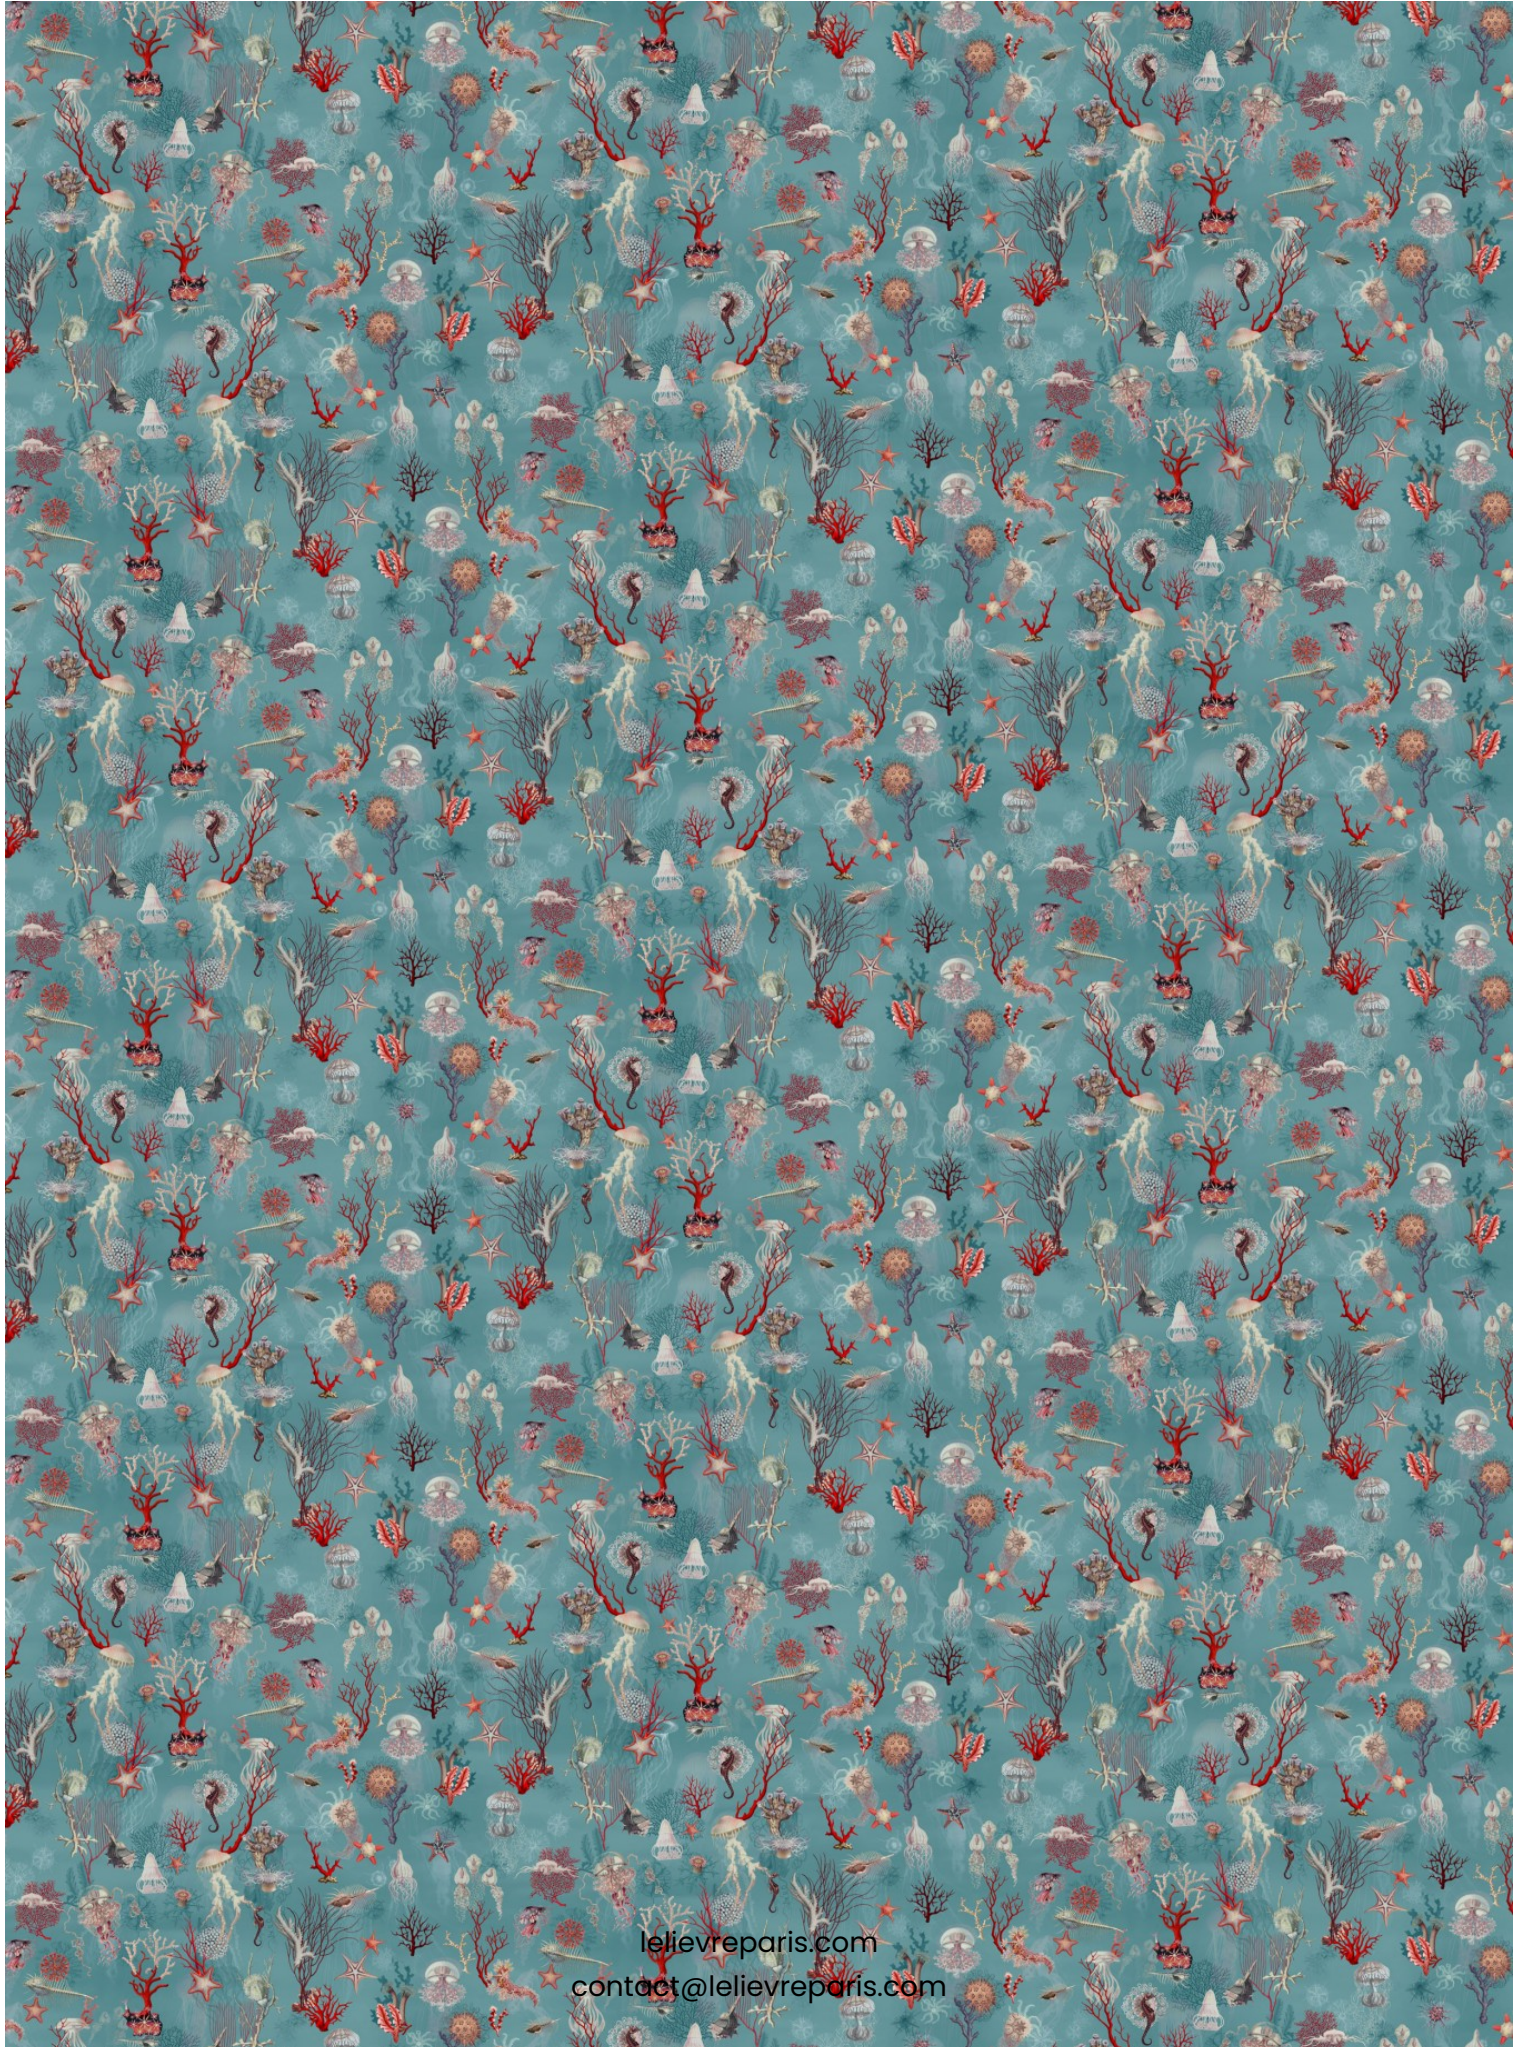

LELIEVRE

PARIS

lelievreparis.com
contact@lelievreparis.com