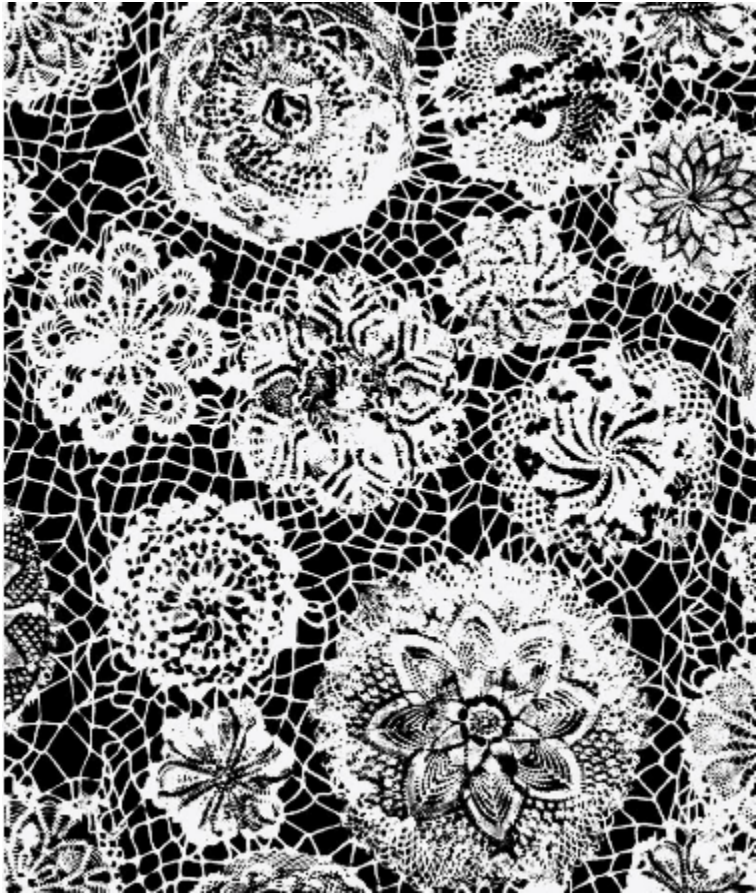

## PUNTO MADAMA - NOIR

3334-04

Pour un motif traditionnel de broderie, une impression tout aussi traditionnelle sur rotogravure.

---

Collection	POP ROCK
------------	----------

---

Marque	JEAN PAUL GAULTIER
--------	--------------------

## Coloris disponibles

3334-01  
**PUNTO MADAMA**  
**- NATUREL**

3334-02  
**PUNTO MADAMA**  
**- POLLEN**

3334-03  
**PUNTO MADAMA**  
**- BRIQUE**

3334-04  
**PUNTO MADAMA**  
**- NOIR**

**PUNTO MADAMA - NOIR**