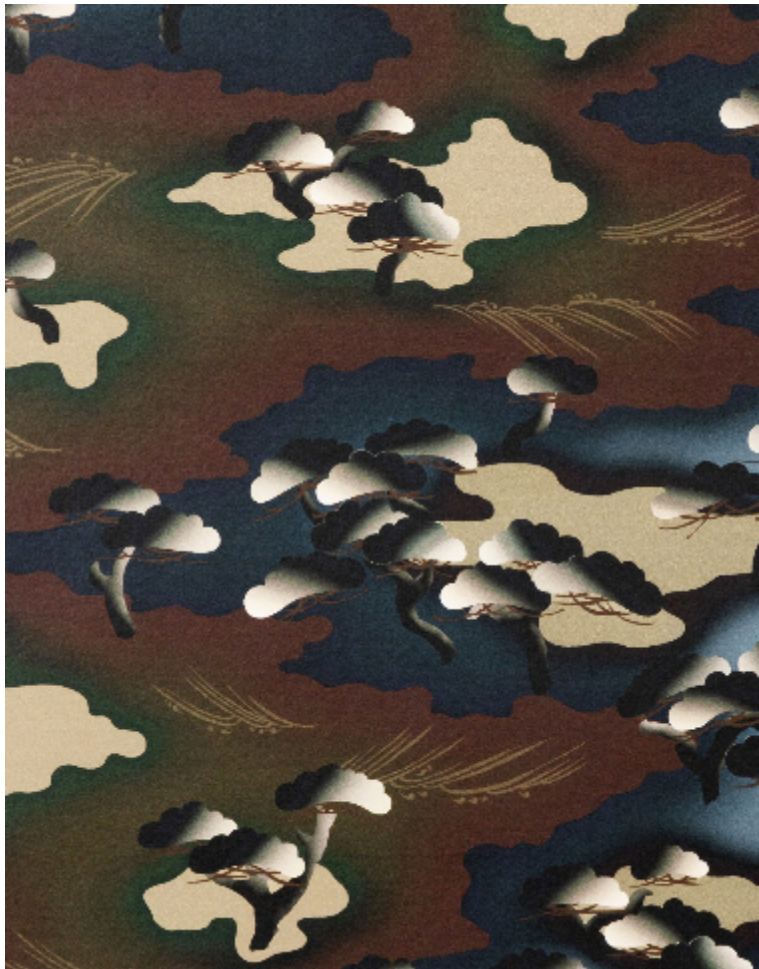

**MASKING - FAUVE**

3342-02

Masking ou camouflage aussi pour la maison avec le papier peint semi-mat pour jouer avec toute cette collection avec le dedans/dehors.

---

Collection	AUTOUR DU MONDE
------------	-----------------

---

Marque	JEAN PAUL GAULTIER
--------	--------------------

---

**FICHE TECHNIQUE**

---

Composition	INTISSE - NON WOVEN
-------------	---------------------

---

Largeur	70 cm
---------	-------