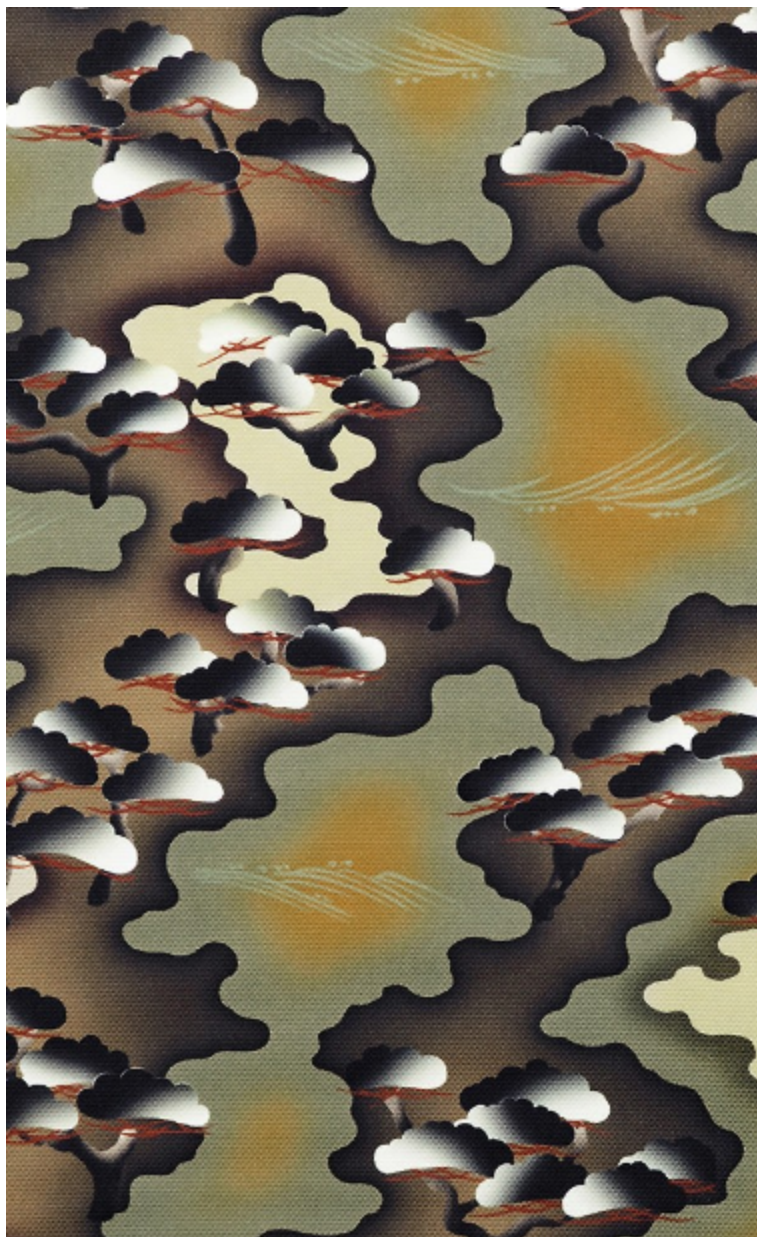

**MESAÏ - KAKI**

3416-01

Un motif tout-à-fait classique "camouflage" devient un imprimé poétique inspiré par le Japon traditionnel. Résiste aux lavages, tâches, intempéries... parfaitement outdoor.

Collection **AUTOUR DU MONDE**