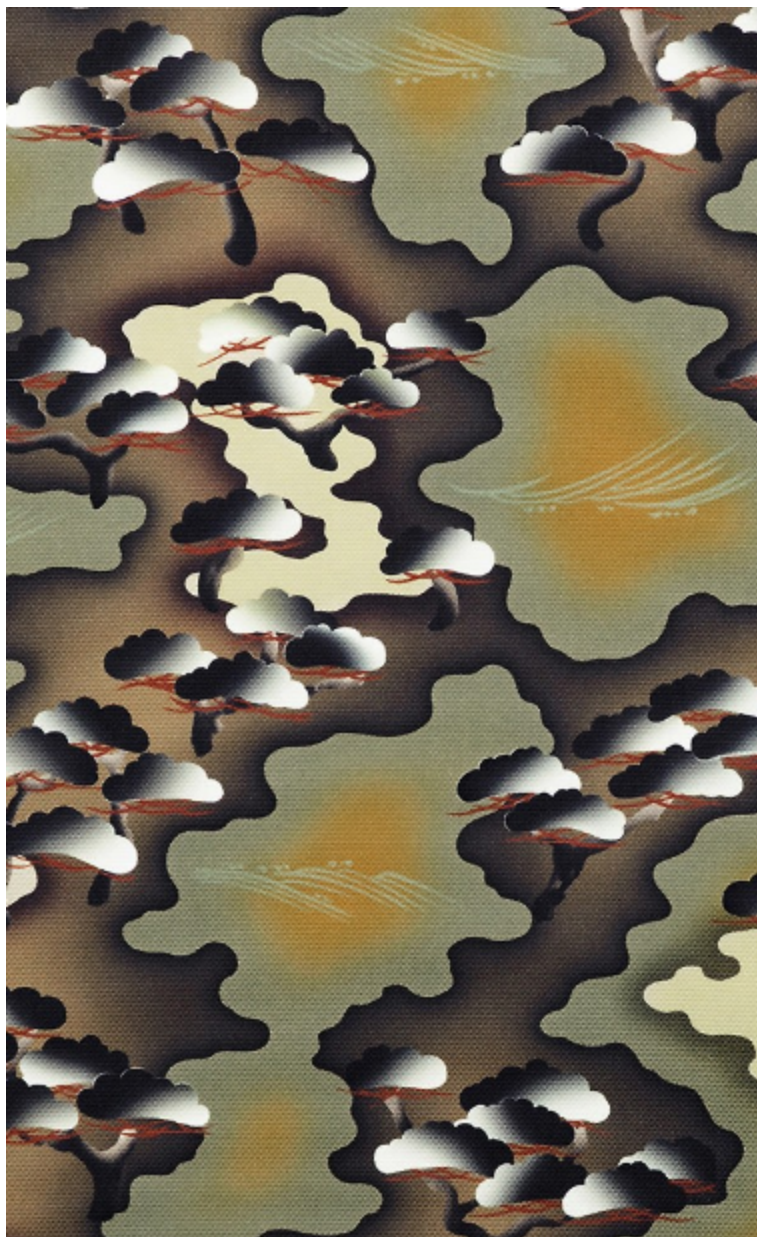

MESAÏ - KAKI

3416-01

Un motif tout-à-fait classique "camouflage" devient un imprimé poétique inspiré par le Japon traditionnel. Résiste aux lavages, tâches, intempéries... parfaitement outdoor.

Collection **AUTOUR DU MONDE**

Marque **JEAN-PAUL GAULTIER**

FICHE TECHNIQUE

Composition **Polyester PET 100%**

Largeur **138 cm**

Coupe au raccord **Non**

Raccord vertical **57 cm**

Raccord horizontal **68 cm**

Raccord sauté **Oui**

Entretien    

Utilisations     

Test Martindale **50 000 T**

Poids ML **546 g**

LELIEVRE

PARIS

RE ©
MESA - un papier d'art par LELIEVRE ©

Coloris disponibles