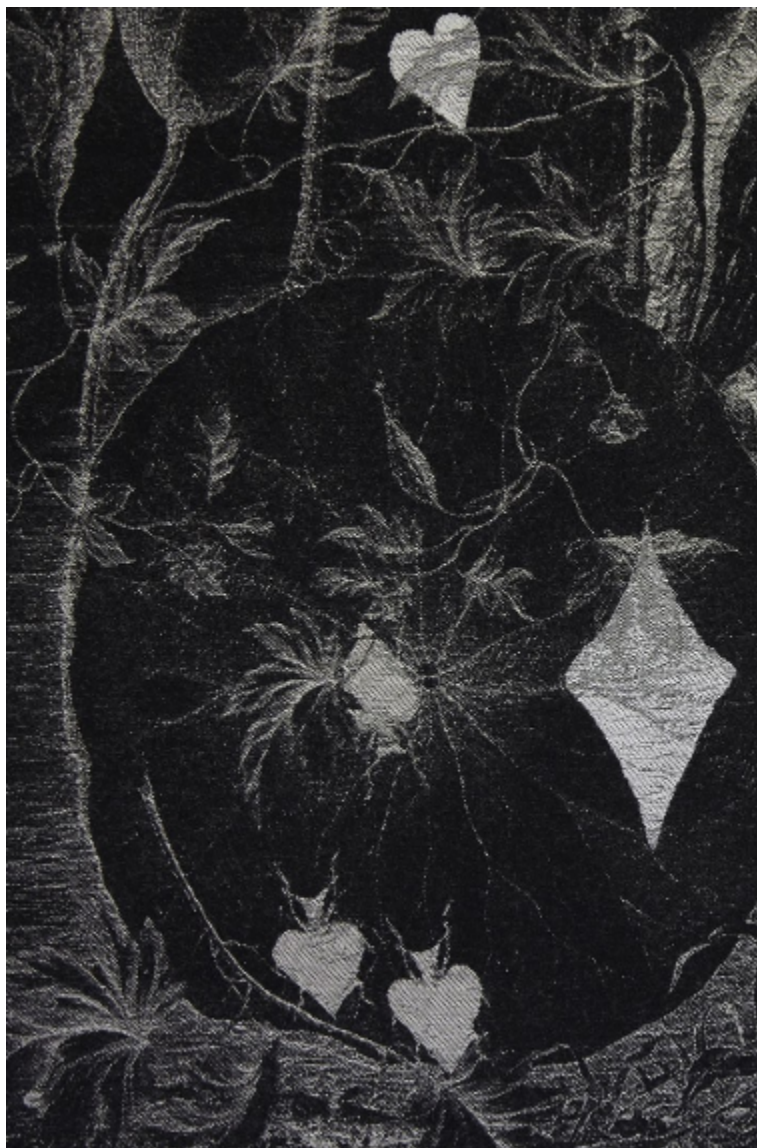

TAROT - NOIR *

3489-03

Confortable jacquard qui rehausse la magie du paysage.

Collection POP ROCK

Marque JEAN-PAUL GAULTIER

FICHE TECHNIQUE

Composition Viscose 91% - Polyester 9%

Largeur 145 cm

Coupe au raccord Non

Raccord vertical 116 cm

Raccord horizontal 72 cm

Raccord sauté Non

Entretien    

Utilisations    

Test Martindale 30 000 T

Poids ML 988 g