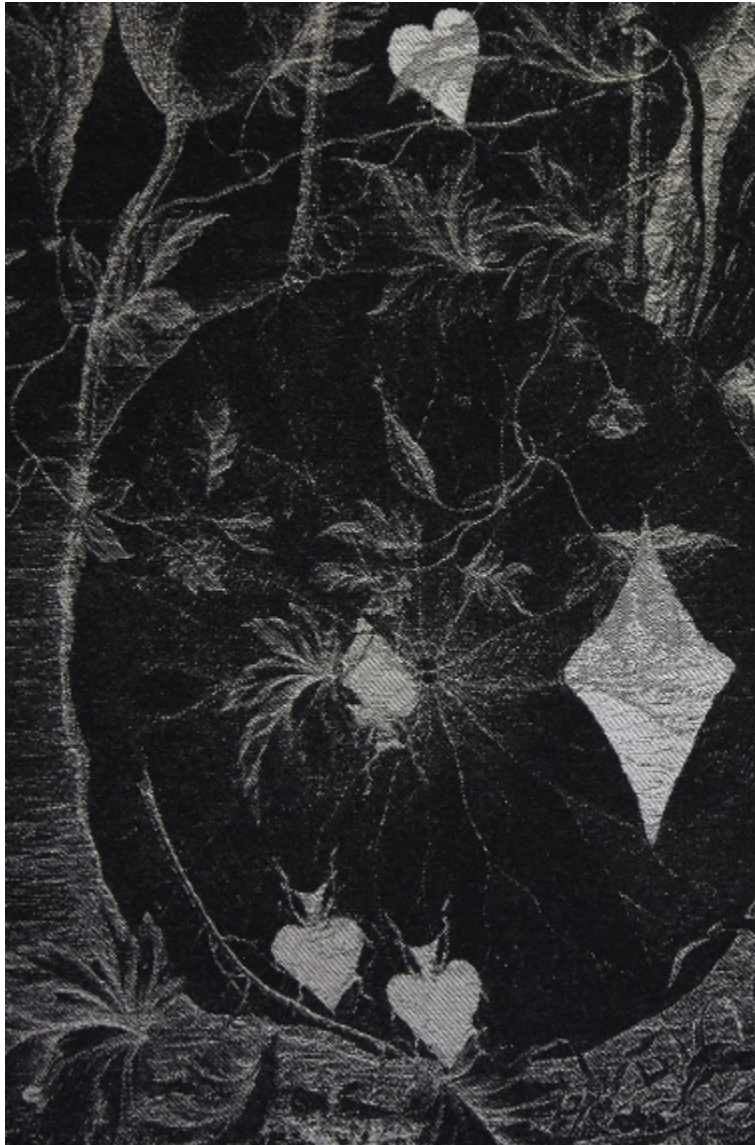

TAROT - NOIR *

3489-03

Confortable jacquard qui rehausse la magie du paysage.

Collection POP ROCK

Marque JEAN PAUL GAULTIER

FICHE TECHNIQUE

Composition Viscose 91% - Polyester 9%

Largeur 145 cm

Coupe au raccord Non

Raccord vertical 116 cm

Raccord horizontal 72 cm

Raccord sauté Non

Entretien    

Utilisations    

Test Martindale 30 000 T

Poids ML 988 g