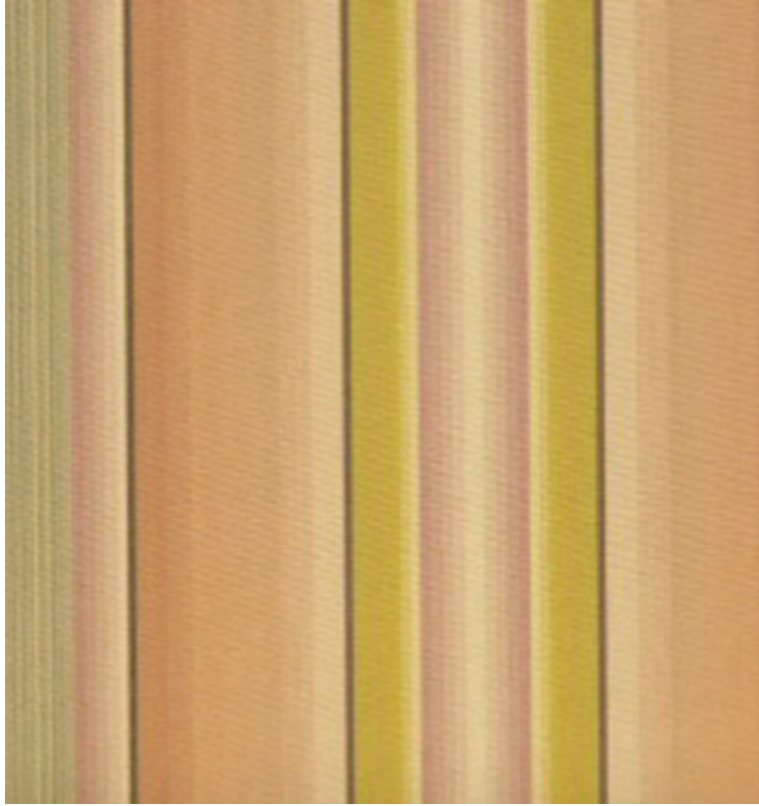

LELIEVRE

PARIS

TAFFETAS OMBRE MEDICIS *

4152-01

Taffetas de soie à rayures multicolores ombrées.

Marque **QUENIN**

FICHE TECHNIQUE

Composition **Soie 100%**