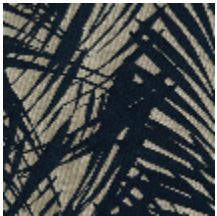

Coloris disponibles

4213-01
**CUBA M1 -
FUSAIN**