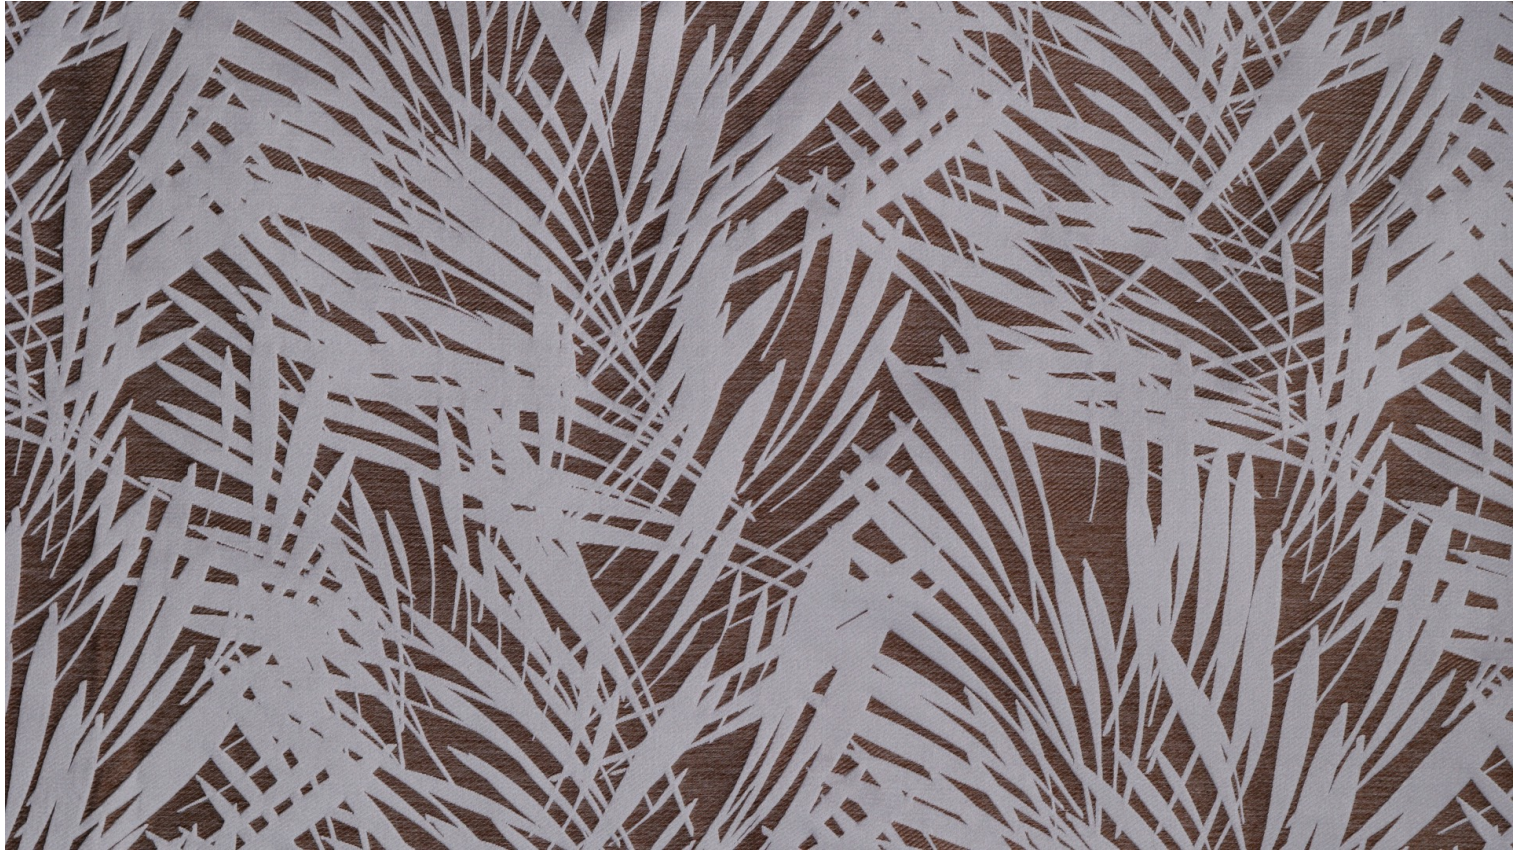

LELIEVRE

PARIS

Coloris disponibles