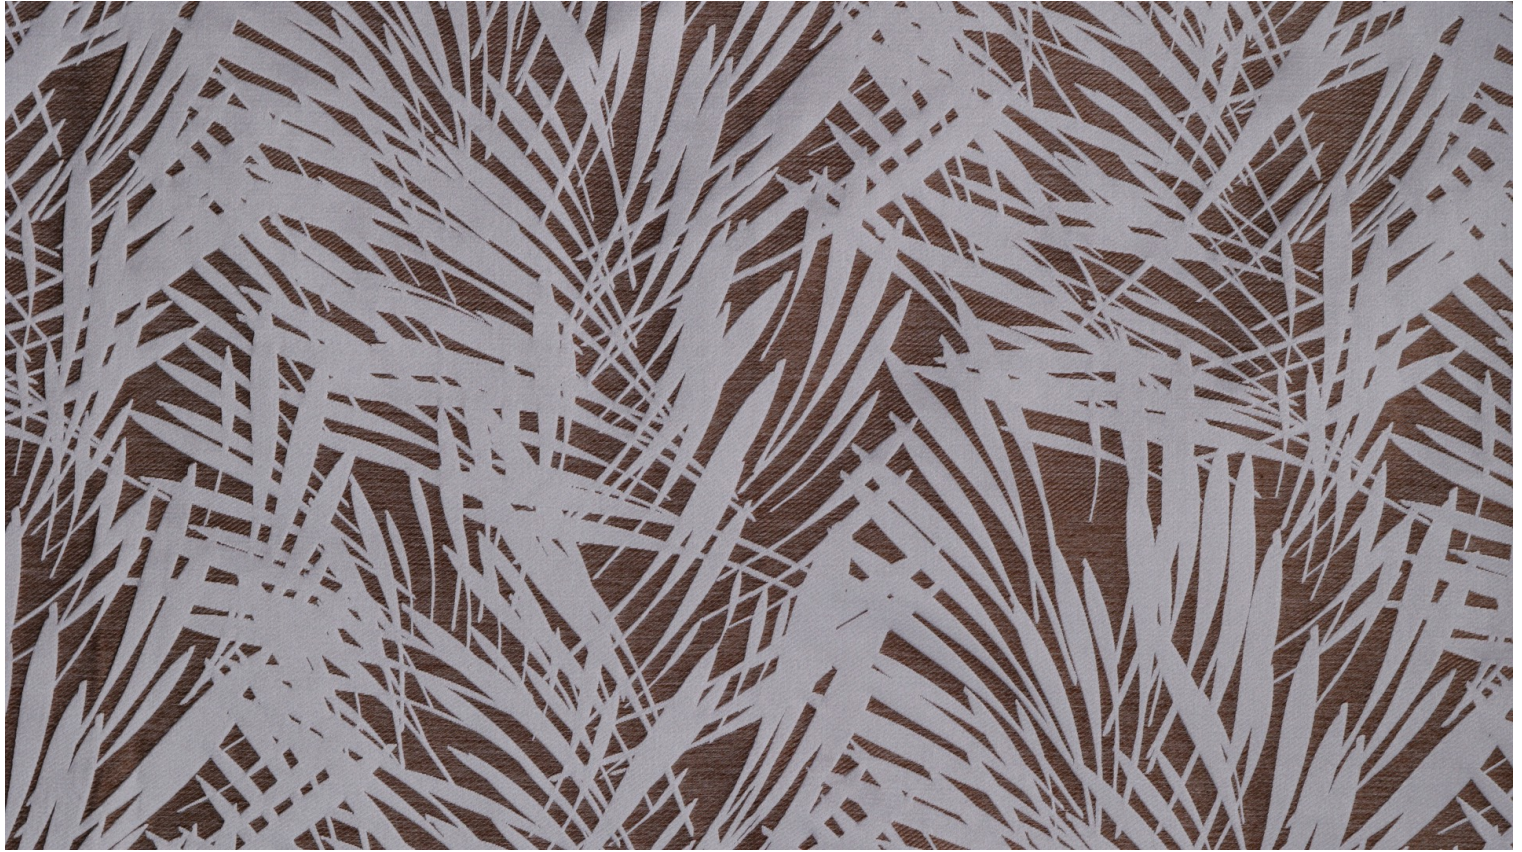

LELIEVRE

PARIS

Coloris disponibles