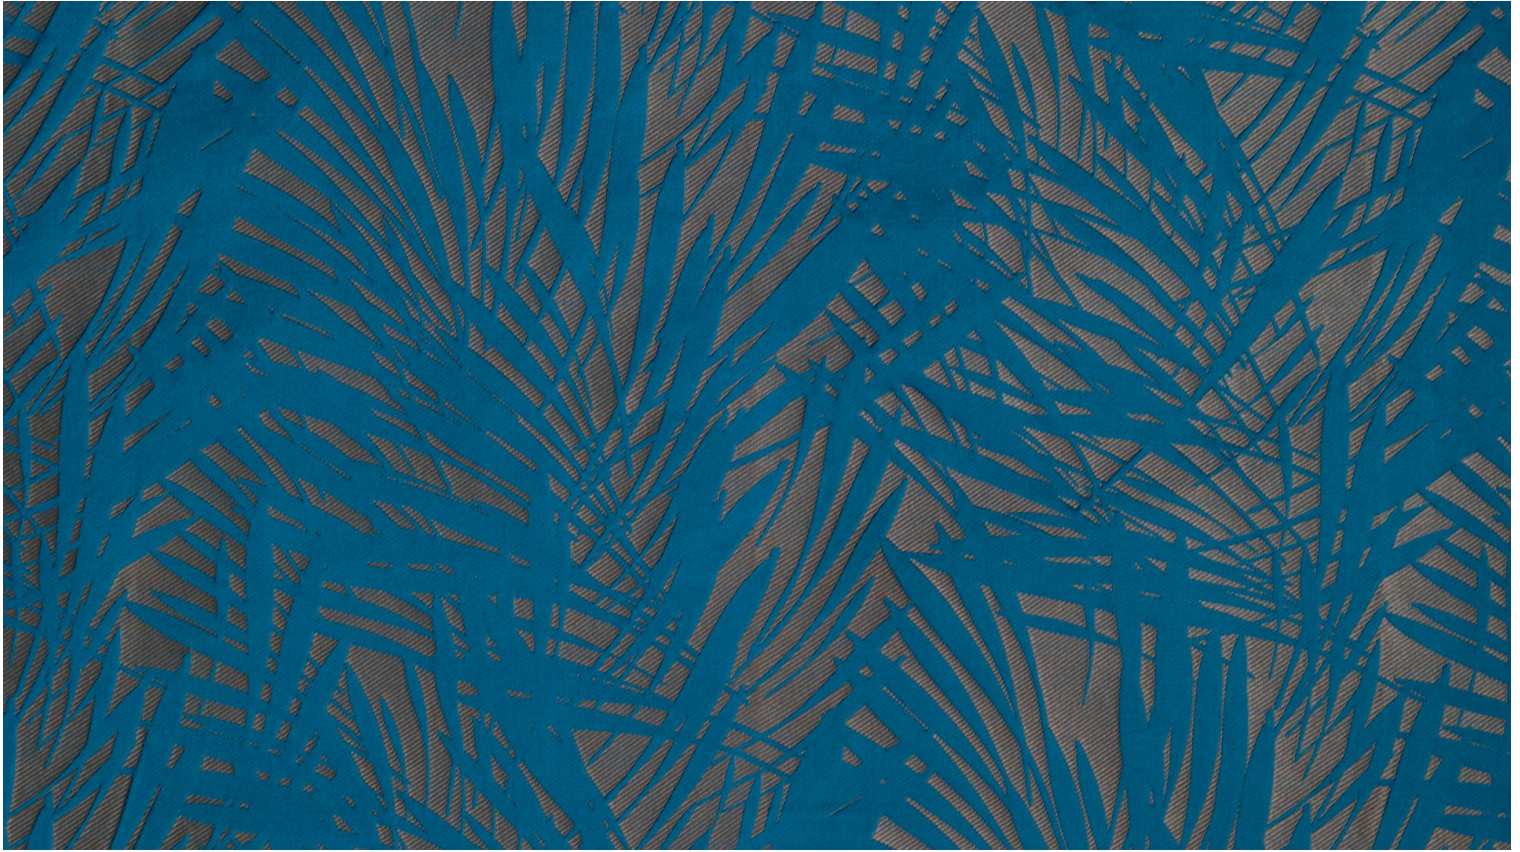

LELIEVRE

PARIS

Coloris disponibles