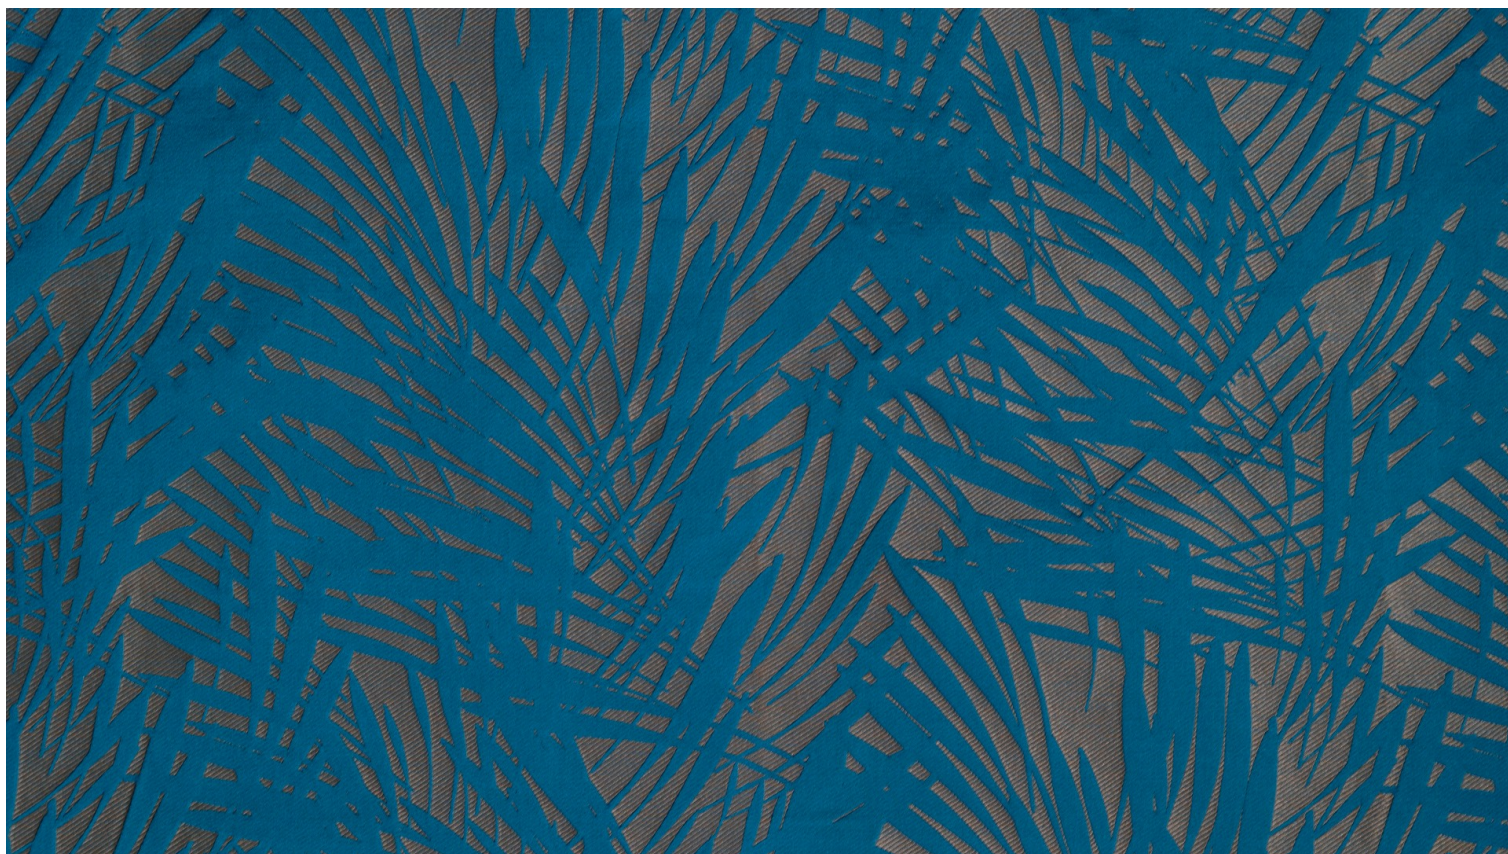

CUBA M1 - EQUATEUR

4213-08

Une jungle luxuriante. D'élégantes palmes foisonnantes vibrent en lumière et en relief sur un fond mat finement structuré dans l'esprit chic et naturel des brocatelles traditionnelles. Des couleurs riches et profondes donnent le ton du décor pour d'élégants rideaux, de spectaculaires tentures ou de précieux coussins. Cuba permet également une utilisation en siège léger.

LELIEVRE

PARIS

Coloris disponibles

4213-01
**CUBA M1 -
FUSAIN**

4213-02
**CUBA M1 -
BRUME**

4213-03
CUBA M1 - IVOIRE

4213-04
CUBA M1 - SOLEIL

4213-05
CUBA M1 - LAQUE