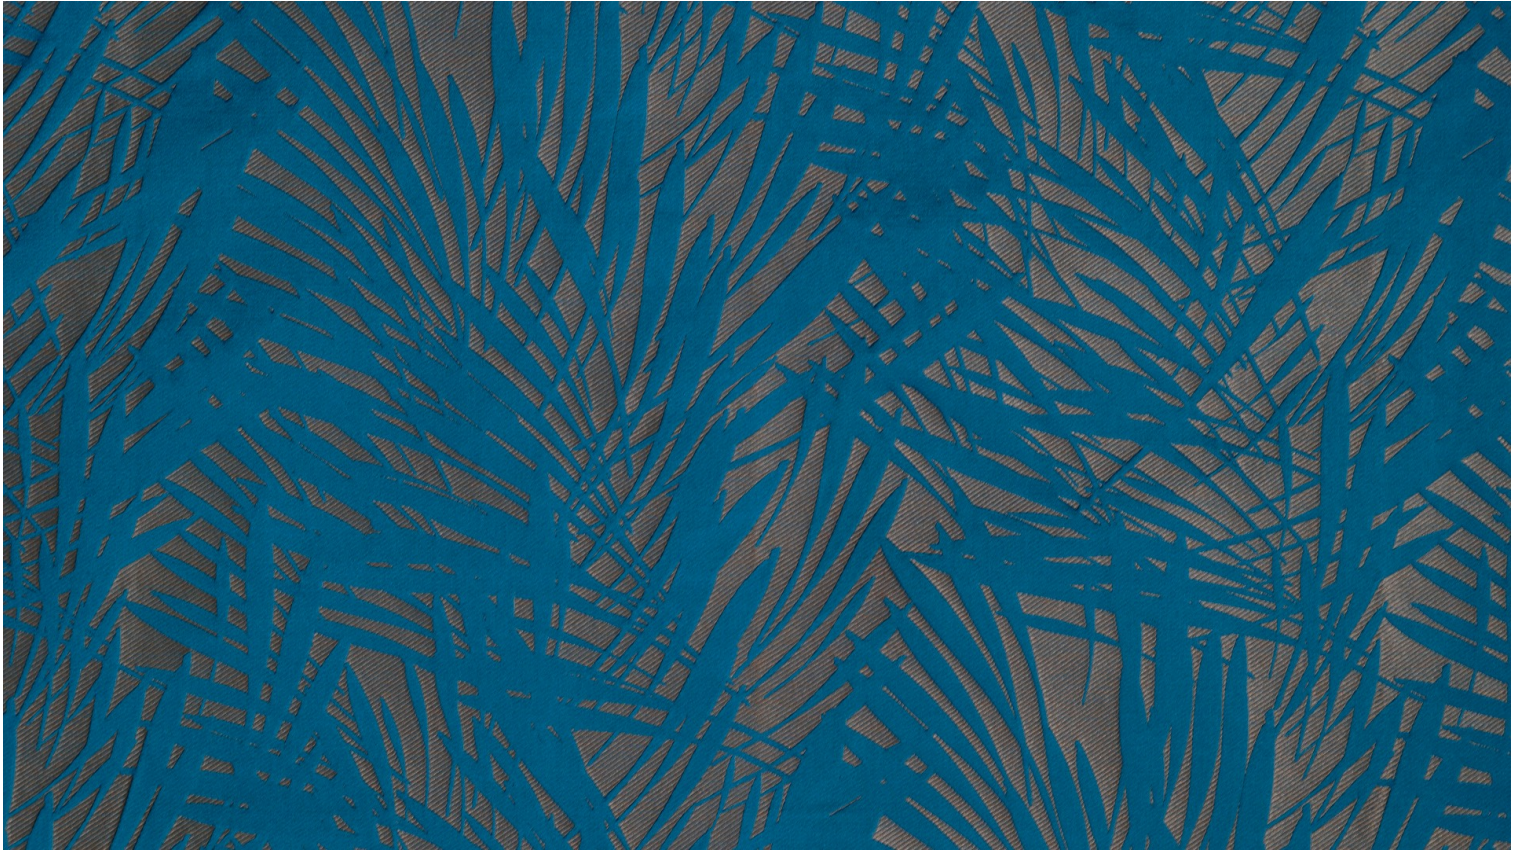

CUBA M1 - EQUATEUR

4213-08

Une jungle luxuriante. D'élégantes palmes foisonnantes vibrent en lumière et en relief sur un fond mat finement structuré dans l'esprit chic et naturel des brocatelles traditionnelles. Des couleurs riches et profondes donnent le ton du décor pour d'élégants rideaux, de spectaculaires tentures ou de précieux coussins. Cuba permet également une utilisation en siège léger.

LELIEVRE

PARIS

Coloris disponibles

4213-01
**CUBA M1 -
FUSAIN**

4213-02
**CUBA M1 -
BRUME**

4213-03
CUBA M1 - IVOIRE

4213-04
CUBA M1 - SOLEIL

4213-05
CUBA M1 - LAQUE