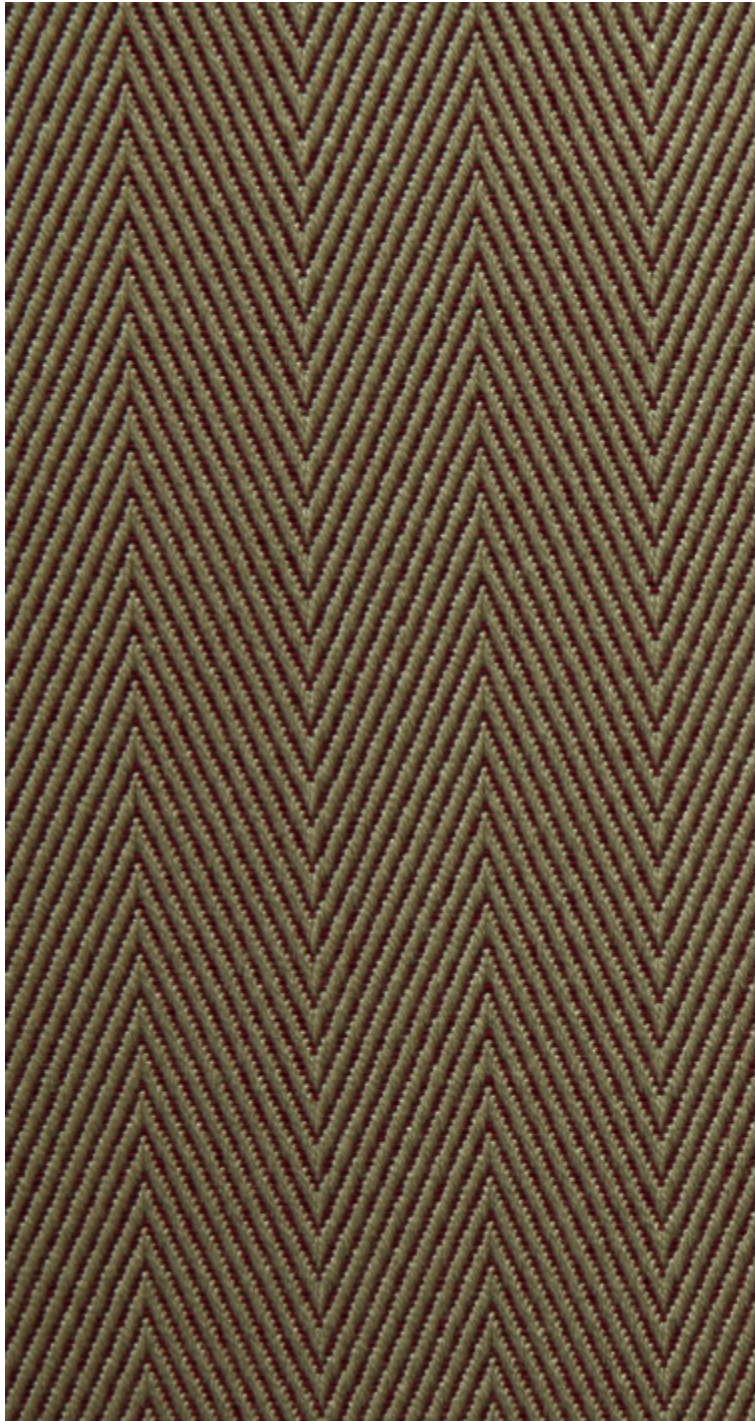

TAILOR M1 - ANTILOPE

4231-01

Raffiné et intemporel, ce chevron d'aspect très naturel est le fruit d'une mise au point minutieuse. La recherche d'un équilibre harmonieux entre structure, échelle et performances a trouvé son expression dans cette belle matière pleine de caractère. Une palette de 27 coloris décline une large gamme de tons neutres inspirés du vestiaire masculin, agrémentée d'accents vifs et toniques. Son utilisation multiple permet l'habillage d'assises ou de fenêtres dans un esprit chic et bien ajusté.

Collection	COLLECTION 21
Marque	LELIEVRE CONTRACT

FICHE TECHNIQUE

Composition	Polyester TREVIRA CS 100%
Largeur	141 cm
Coupe au raccord	Non
Raccord sauté	Non
Entretien	   
Utilisations	   
Test Martindale	45 000 T
Poids ML	500 g
Code feu	MI

LELIEVRE

PARIS

LELIEVRE

PARIS

Coloris disponibles

4231-01
**TAILOR M1 -
ANTILOPE**

4231-02
**TAILOR M1 -
HENNE**

4231-04
**TAILOR M1 -
PIMENT ***

4231-05
**TAILOR M1 -
FRAMBOISE**

4231-06
**TAILOR M1 -
BETTERAVE**

4231-07
**TAILOR M1 -
ELEPHANT ***

4231-08
**TAILOR M1 -
VISON**

4231-09
**TAILOR M1 -
GRANIT**

4231-10
**TAILOR M1 -
POIVRE ***

4231-11
**TAILOR M1 -
POUDRE**