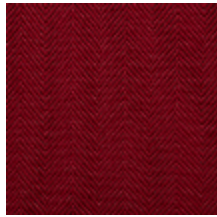

TAILOR M1 - GRANIT

4231-09

Raffiné et intemporel, ce chevron d'aspect très naturel est le fruit d'une mise au point minutieuse. La recherche d'un équilibre harmonieux entre structure, échelle et performances a trouvé son expression dans cette belle matière pleine de caractère. Une palette de 27 coloris décline une large gamme de tons neutres inspirés du vestiaire masculin, agrémentée d'accents vifs et toniques. Son utilisation multiple permet l'habillage d'assises ou de fenêtres dans un esprit chic et bien ajusté.

LELIEVRE

PARIS

LELIEVRE

PARIS

Coloris disponibles

4231-01
**TAILOR M1 -
ANTILOPE**

4231-02
**TAILOR M1 -
HENNE**

4231-04
**TAILOR M1 -
PIMENT ***

4231-05
**TAILOR M1 -
FRAMBOISE**

4231-06
**TAILOR M1 -
BETTERAVE**

4231-07
**TAILOR M1 -
ELEPHANT ***

4231-08
**TAILOR M1 -
VISON**

4231-09
**TAILOR M1 -
GRANIT**

4231-10
**TAILOR M1 -
POIVRE ***

4231-11
**TAILOR M1 -
POUDRE**