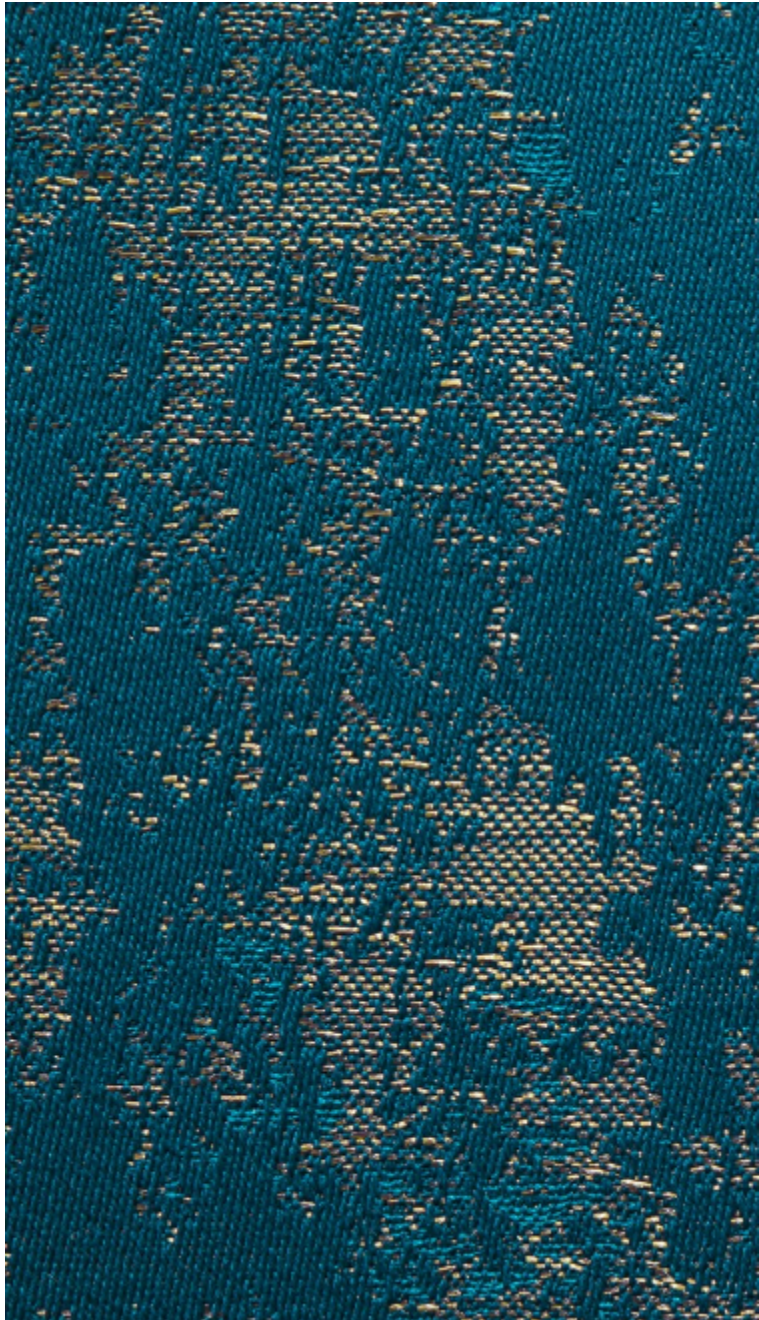

ANTICA M1 - LAPIS

4236-01

La peinture d'un mur qui s'étirole, la matière qui perce une couleur. Antica est la traduction des effets du temps. En répartition all over, ce motif / matière alterne les effets mats et brillants, dans une gamme aux couleurs intenses. Utilisation siège, rideau, accessoires

4236-02
**ANTICA MI -
TOPAZE**

4236-03
**ANTICA MI -
CALCEDOINE**

4236-04
**ANTICA MI -
ALBATRE**

4236-05
**ANTICA MI -
QUARTZ**

4236-06
**ANTICA MI -
SOUFRE**

4236-07
**ANTICA MI -
GRENAT**

4236-08
**ANTICA MI -
GRAPHITE**

ANTICA M1 - LAPIS

4236-01