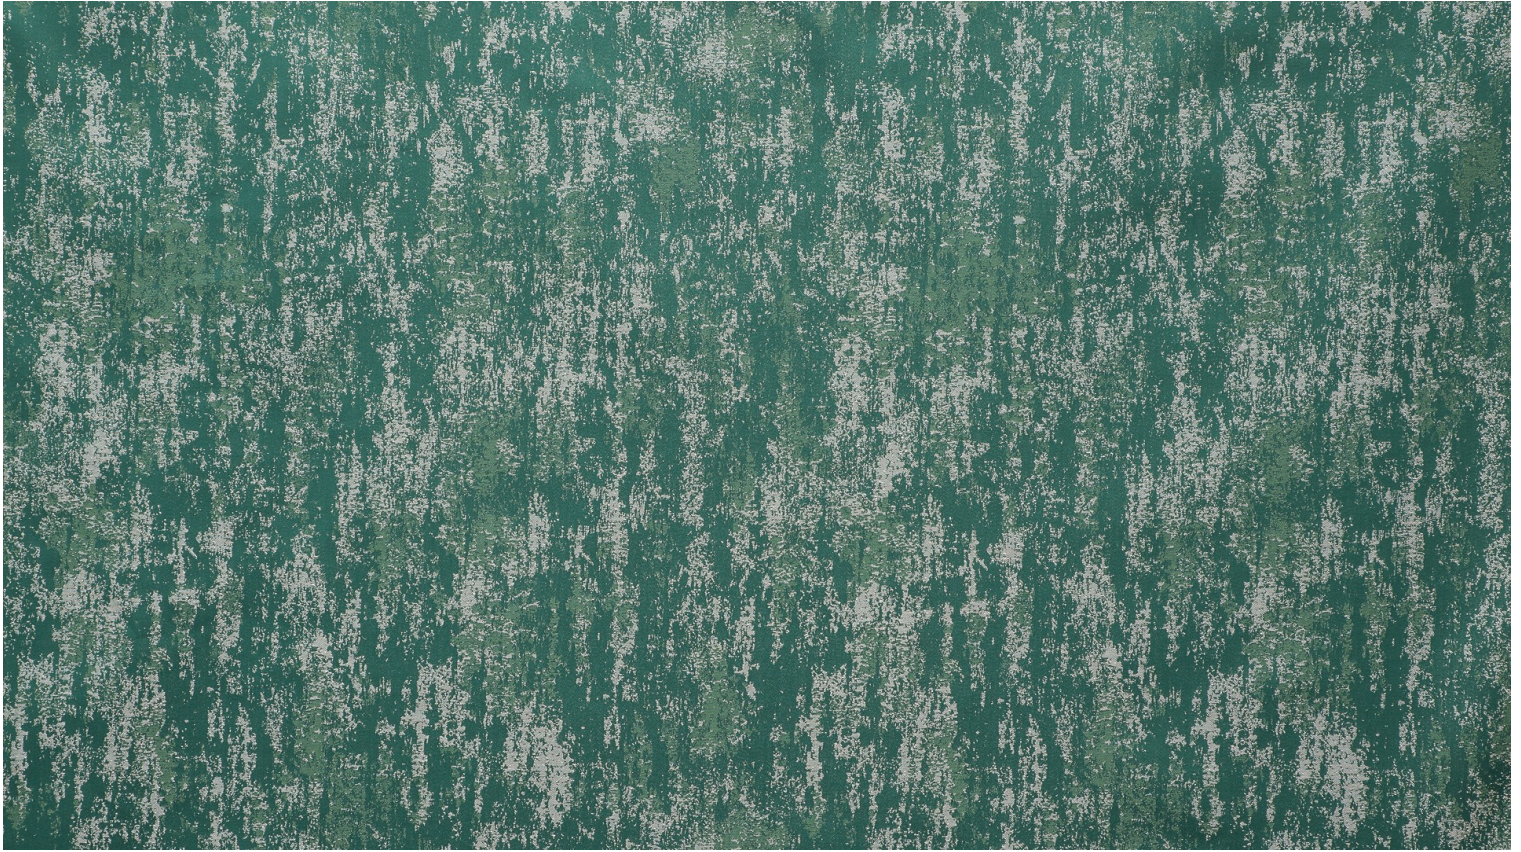

LELIEVRE

PARIS

Coloris disponibles