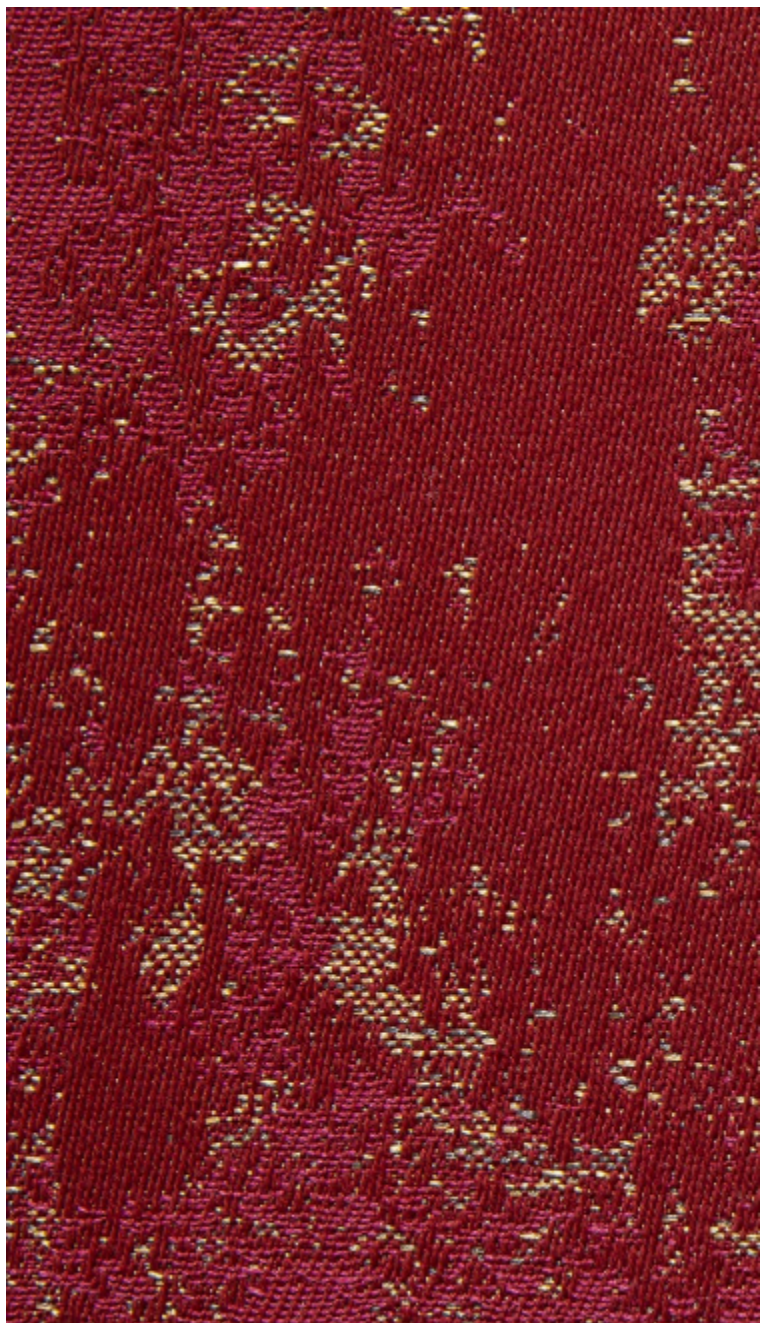

ANTICA M1 - GREMAT

4236-07

La peinture d'un mur qui s'étirole, la matière qui perce une couleur. Antica est la traduction des effets du temps. En répartition all over, ce motif / matière alterne les effets mats et brillants, dans une gamme aux couleurs intenses. Utilisation siège, rideau, accessoires

4236-02
**ANTICA M1 -
TOPAZE**

4236-03
**ANTICA M1 -
CALCEDOINE**

4236-04
**ANTICA M1 -
ALBATRE**

4236-05
**ANTICA M1 -
QUARTZ**

4236-06
**ANTICA M1 -
SOUFRE**

4236-07
**ANTICA M1 -
GRENAT**

4236-08
**ANTICA M1 -
GRAPHITE**