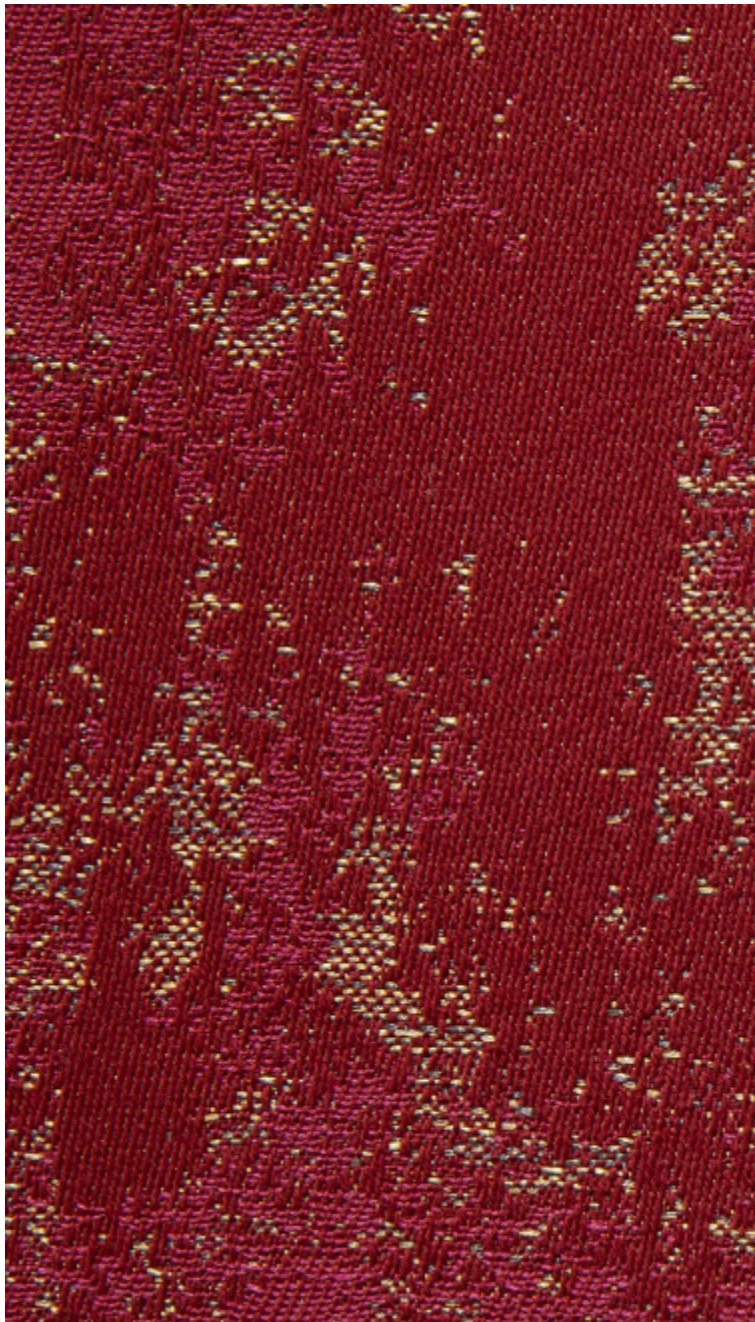

ANTICA M1 - GREMAT

4236-07

La peinture d'un mur qui s'étirole, la matière qui perce une couleur. Antica est la traduction des effets du temps. En répartition all over, ce motif / matière alterne les effets mats et brillants, dans une gamme aux couleurs intenses. Utilisation siège, rideau, accessoires

Collection **COLLECTION 22**

Marque **LELIEVRE PARIS CONTRACT**

FICHE TECHNIQUE

Composition **Polyester TREVIRA CS 100%**

Largeur **132 cm**

Coupe au raccord **Non**

Raccord vertical **66 cm**

Raccord sauté **Non**

4236-01
**ANTICA M1 -
LAPIS**

4236-02
**ANTICA M1 -
TOPAZE**

4236-03
**ANTICA M1 -
CALCEDOINE**

4236-04
**ANTICA M1 -
ALBATRE**

4236-05
**ANTICA M1 -
QUARTZ**

4236-06
**ANTICA M1 -
SOUFRE**

4236-07
**ANTICA M1 -
GRENAT**