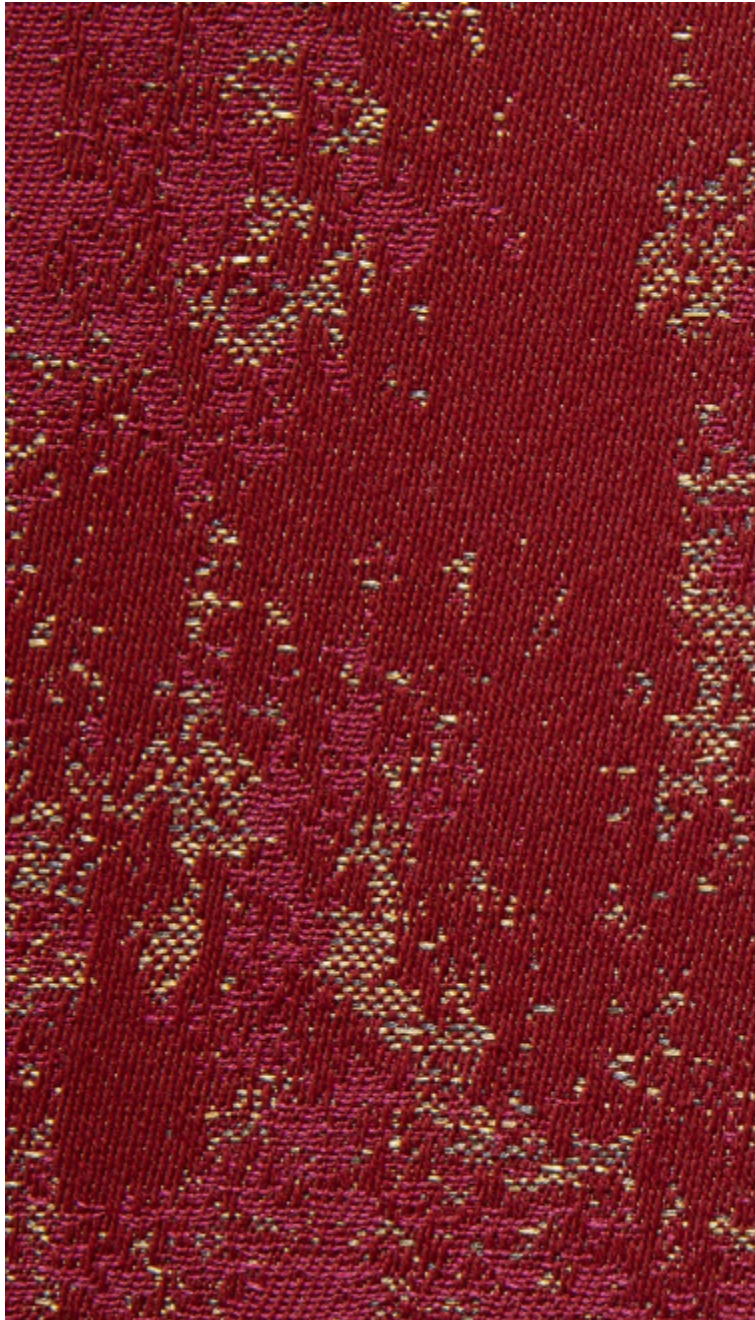

ANTICA M1 - GREMAT

4236-07

La peinture d'un mur qui s'étirole, la matière qui perce une couleur. Antica est la traduction des effets du temps. En répartition all over, ce motif / matière alterne les effets mats et brillants, dans une gamme aux couleurs intenses. Utilisation siège, rideau, accessoires