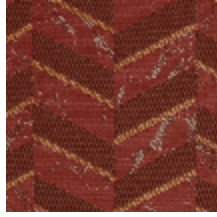

VILLA M1 - OLIVE

4249-01

Voici une belle construction graphique de chevrons, réinterprétant les sols travaillés des palais italiens. Luxe non ostentatoire d'un contre-fond effet marbre sur lequel un fil mat traité en aplat et rehaussé d'un fil d'or d'aspect métallique vient délicatement se poser. Parfaitement équilibré, Villa s'adaptera aux décors classiques ou plus contemporains.

Utilisations	   
--------------	---

Test Martindale	40 000 T
-----------------	----------

Poids ML	620 g
----------	-------

Code feu	M1
----------	----

LELIEVRE

PARIS

Coloris disponibles

4249-01
VILLA M1 - OLIVE

4249-02
**VILLA M1 -
PETROLE**

4249-03
**VILLA M1 -
VESUVE**

4249-04
**VILLA M1 -
LIMONCELLO**

4249-05
**VILLA M1 -
MARBRE**

4249-06
**VILLA M1 -
ARGENT**

4249-07
**VILLA M1 -
REGLISSE**

VILLA M1 - OLIVE

4249-01