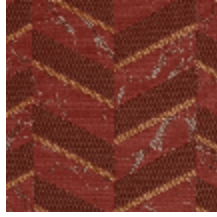

VILLA M1 - PETROLE

4249-02

Voici une belle construction graphique de chevrons, réinterprétant les sols travaillés des palais italiens. Luxe non ostentatoire d'un contre-fond effet marbre sur lequel un fil mat traité en aplat et rehaussé d'un fil d'or d'aspect métallique vient délicatement se poser. Parfaitement équilibré, Villa s'adaptera aux décors classiques ou plus contemporains.

Coloris disponibles

4249-01
VILLA M1 - OLIVE

4249-02
**VILLA M1 -
PETROLE**

4249-03
**VILLA M1 -
VESUVE**

4249-04
**VILLA M1 -
LIMONCELLO**

4249-05
**VILLA M1 -
MARBRE**

4249-06
**VILLA M1 -
ARGENT**

4249-07
**VILLA M1 -
REGLISSE**