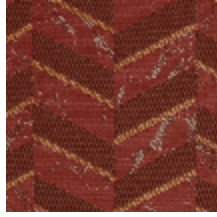

VILLA M1 - VESUVE

4249-03

Voici une belle construction graphique de chevrons, réinterprétant les sols travaillés des palais italiens. Luxe non ostentatoire d'un contre-fond effet marbre sur lequel un fil mat traité en aplat et rehaussé d'un fil d'or d'aspect métallique vient délicatement se poser. Parfaitement équilibré, Villa s'adaptera aux décors classiques ou plus contemporains.

Utilisations	   
--------------	---

Test Martindale	40 000 T
-----------------	----------

Poids ML	620 g
----------	-------

Code feu	M1
----------	----

LELIEVRE

PARIS

Coloris disponibles

4249-01
VILLA M1 - OLIVE

4249-02
**VILLA M1 -
PETROLE**

4249-03
**VILLA M1 -
VESUVE**

4249-04
**VILLA M1 -
LIMONCELLO**

4249-05
**VILLA M1 -
MARBRE**

4249-06
**VILLA M1 -
ARGENT**

4249-07
**VILLA M1 -
REPLISSE**

VILLA M1 - VESUVE

4249-03