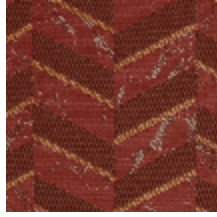

## VILLA - VESUVE

4249-03

Voici une belle construction graphique de chevrons, réinterprétant les sols travaillés des palais italiens. Luxe non ostentatoire d'un contre-fond effet marbre sur lequel un fil mat traité en aplat et rehaussé d'un fil d'or d'aspect métallique vient délicatement se poser. Parfaitement équilibré, Villa s'adaptera aux décors classiques ou plus contemporains.

## Coloris disponibles

4249-01  
**VILLA - OLIVE**

4249-02  
**VILLA - PETROLE**

4249-03  
**VILLA - VESUVE**

4249-04  
**VILLA -  
LIMONCELLO**

4249-05  
**VILLA - MARBRE**

4249-06  
**VILLA - ARGENT**

4249-07  
**VILLA - REGLISSE**