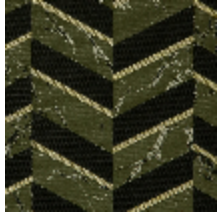

LELIEVRE

PARIS

Coloris disponibles

4249-01
VILLA - OLIVE