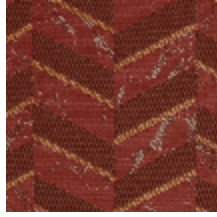

4249-03
**VILLA M1 -
VESUVE**