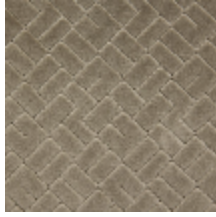

Test Martindale	40 000 T
-----------------	----------

Poids ML	700 g
----------	-------

LELIEVRE

PARIS

Coloris disponibles

0576-01
**VALLAURIS -
ORAGE**

0576-02
**VALLAURIS -
MINERAL**

0576-03
**VALLAURIS -
DUNE**

0576-04
**VALLAURIS -
ORGEAT**

0576-05
**VALLAURIS -
CITRON**

0576-06
**VALLAURIS -
ALOES**

0576-07
**VALLAURIS -
AGAVE**

0576-08
**VALLAURIS -
GRECE**

0576-09
**VALLAURIS -
TERRACOTTA**

0576-10
**VALLAURIS -
SYRAH**