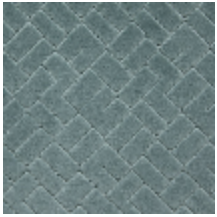

Test Martindale	40 000 T
-----------------	----------

Poids ML	700 g
----------	-------

LELIEVRE

PARIS

Coloris disponibles

0576-01
**VALLAURIS -
ORAGE**

0576-02
**VALLAURIS -
MINERAL**

0576-03
**VALLAURIS -
DUNE**

0576-04
**VALLAURIS -
ORGEAT**

0576-05
**VALLAURIS -
CITRON**

0576-06
**VALLAURIS -
ALOES**

0576-07
**VALLAURIS -
AGAVE**

0576-08
**VALLAURIS -
GRECE**

0576-09
**VALLAURIS -
TERRACOTTA**

0576-10
**VALLAURIS -
SYRAH**