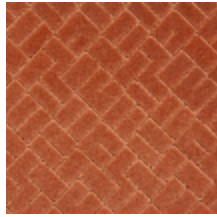

0576-09
**VALLAURIS -
TERRACOTTA**