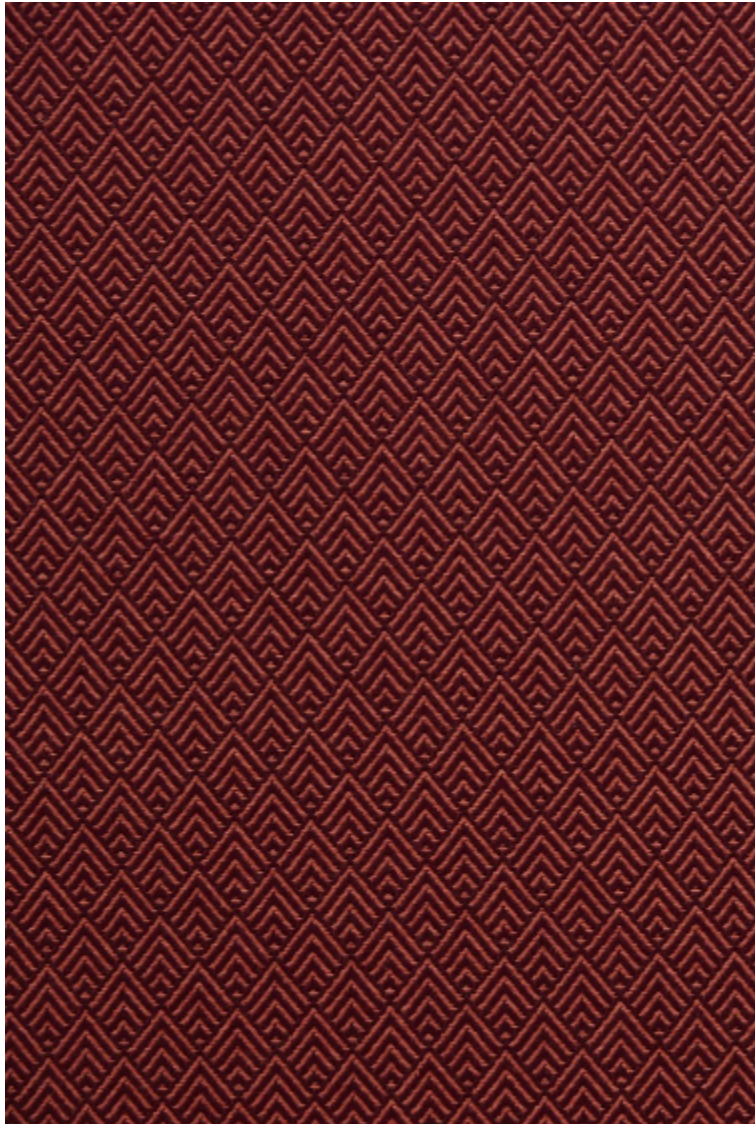

RITUEL - TOMETTE

0631-01

Ce jacquard siège traité en deux tons dessine un petit motif sobre et intemporel. Rituel offre une belle gamme de 10 coloris qui se combineront à tous les styles de décoration.

Collection	HIMALAYA
------------	----------

Marque	LELIÈVRE
--------	----------

FICHE TECHNIQUE

Composition	Viscose 44% - Coton 33% - Polyester 23%
-------------	---

Largeur	142 cm
---------	--------

Coupe au raccord	Non
------------------	-----

Raccord sauté	Non
---------------	-----