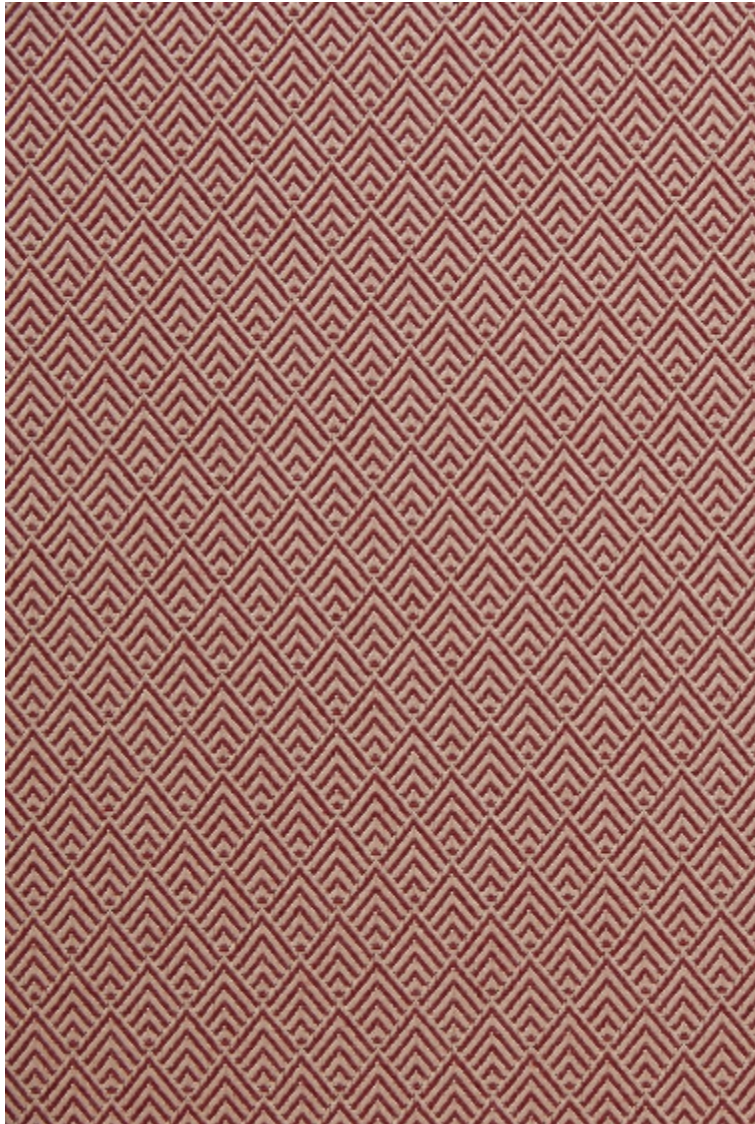

RITUEL - CORAIL

0631-02

Ce jacquard siège traité en deux tons dessine un petit motif sobre et intemporel. Rituel offre une belle gamme de 10 coloris qui se combineront à tous les styles de décoration.

Collection	HIMALAYA
------------	----------

Marque	LELIÈVRE PARIS
--------	----------------

FICHE TECHNIQUE

Composition	Viscose 44% - Coton 33% - Polyester 23%
-------------	---

Largeur	142 cm
---------	--------

Coupe au raccord	Non
------------------	-----