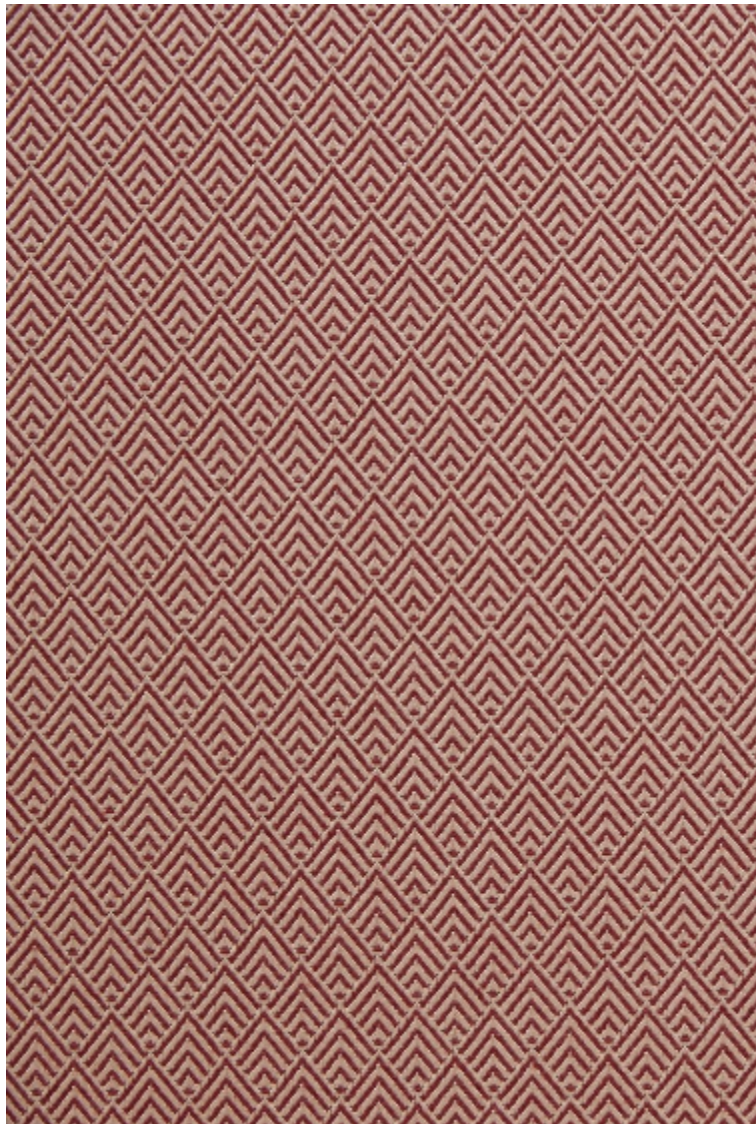

## RITUEL - CORAIL

0631-02

Ce jacquard siège traité en deux tons dessine un petit motif sobre et intemporel. Rituel offre une belle gamme de 10 coloris qui se combineront à tous les styles de décoration.