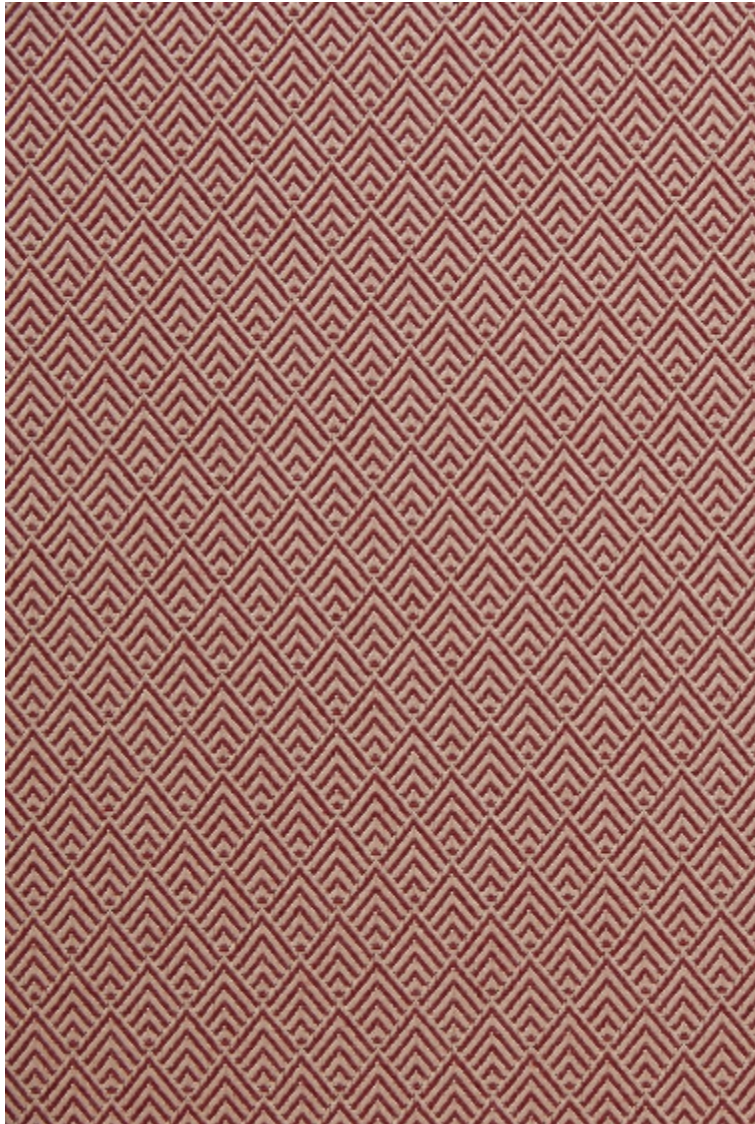

**RITUEL - CORAIL**

0631-02

Ce jacquard siège traité en deux tons dessine un petit motif sobre et intemporel. Rituel offre une belle gamme de 10 coloris qui se combineront à tous les styles de décoration.