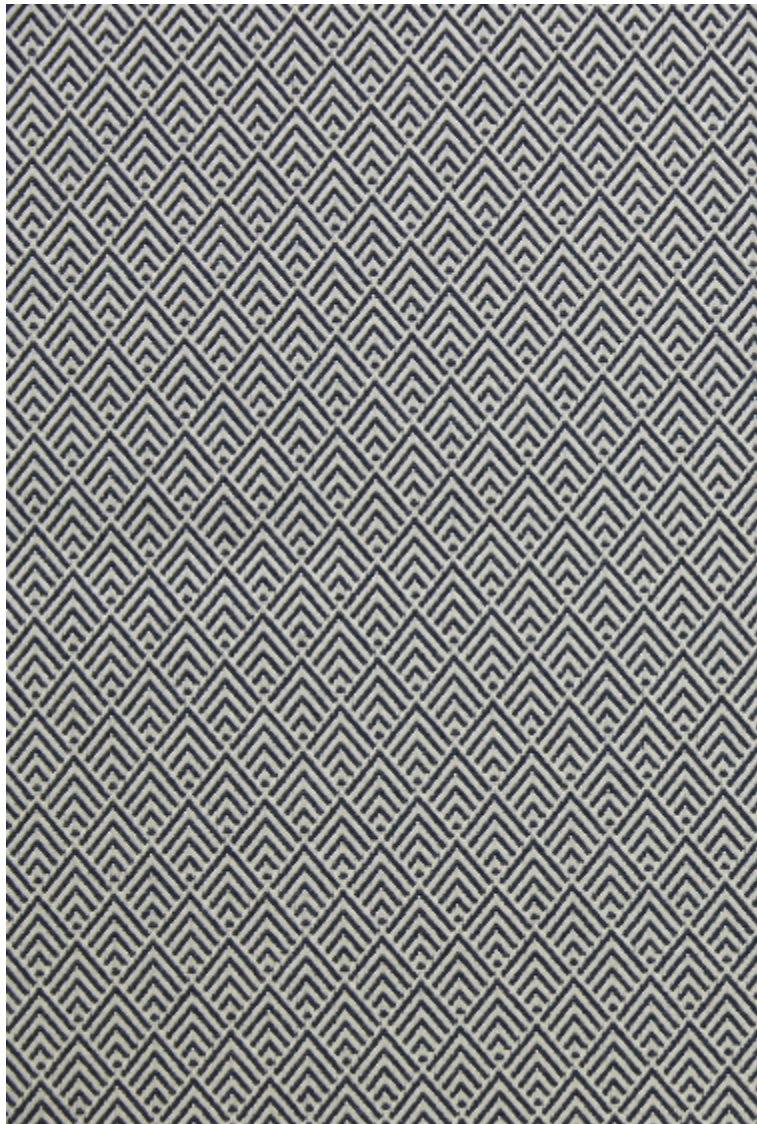

RITUEL - ARDOISE

0631-06

Ce jacquard siège traité en deux tons dessine un petit motif sobre et intemporel. Rituel offre une belle gamme de 10 coloris qui se combineront à tous les styles de décoration.

Collection	HIMALAYA
------------	----------

Marque	LELIÈVRE
--------	----------

FICHE TECHNIQUE

Composition	Viscose 44% - Coton 33% - Polyester 23%
-------------	---

Largeur	142 cm
---------	--------

Coupe au raccord	Non
------------------	-----

Raccord sauté	Non
---------------	-----