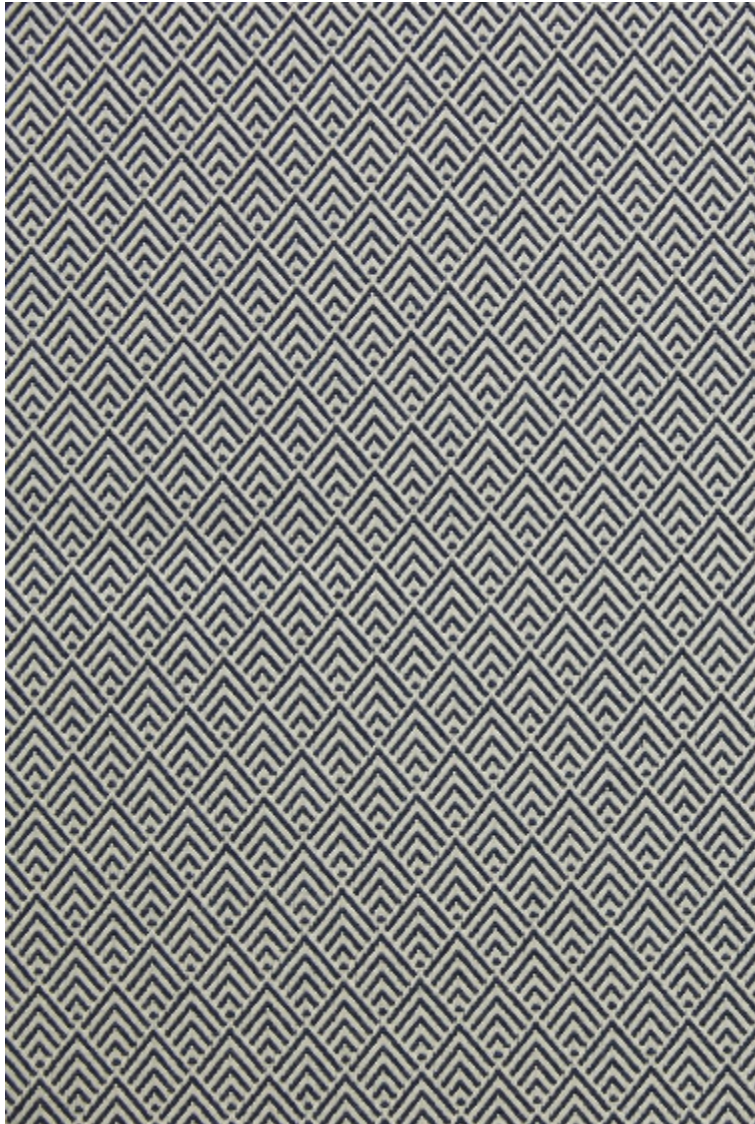

RITUEL - ARDOISE

0631-06

Ce jacquard siège traité en deux tons dessine un petit motif sobre et intemporel. Rituel offre une belle gamme de 10 coloris qui se combineront à tous les styles de décoration.

Collection	HIMALAYA
------------	----------

Marque	LELIÈVRE
--------	----------

FICHE TECHNIQUE

Composition	Viscose 44% - Coton 33% - Polyester 23%
-------------	---

Largeur	142 cm
---------	--------

Coupe au raccord	Non
------------------	-----

Raccord sauté	Non
---------------	-----