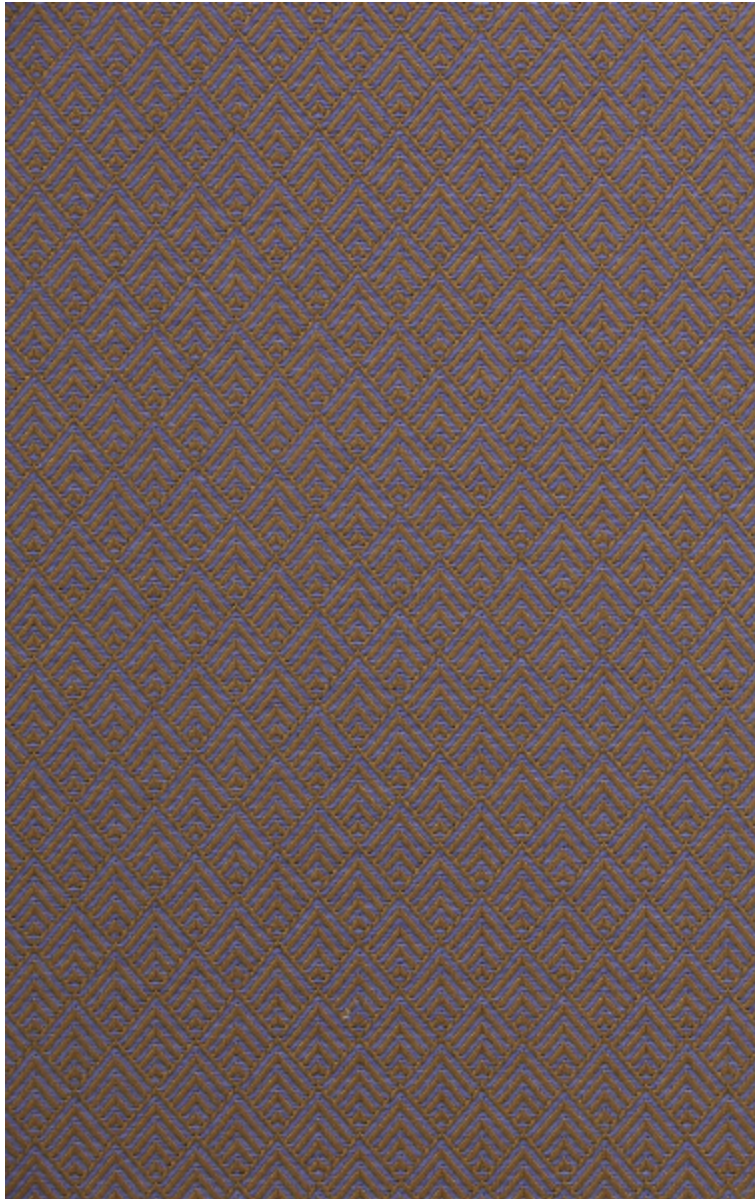

RITUEL - AMETHYSTE

0631-08

Ce jacquard siège traité en deux tons dessine un petit motif sobre et intemporel. Rituel offre une belle gamme de 10 coloris qui se combineront à tous les styles de décoration.

Collection HIMALAYA

Marque LELIEVRE PARIS

FICHE TECHNIQUE

Type Jacquard

Composition Viscose 44% - Coton 33% -
Polyester 23%

Largeur 142 cm

Coupe au raccord Non

Raccord sauté Non

Entretien   

Utilisations    

Test Martindale 25 000 T

Poids ML 780 g

LELIEVRE

PARIS

Coloris disponibles

0631-01
**RITUEL -
TOMETTE**