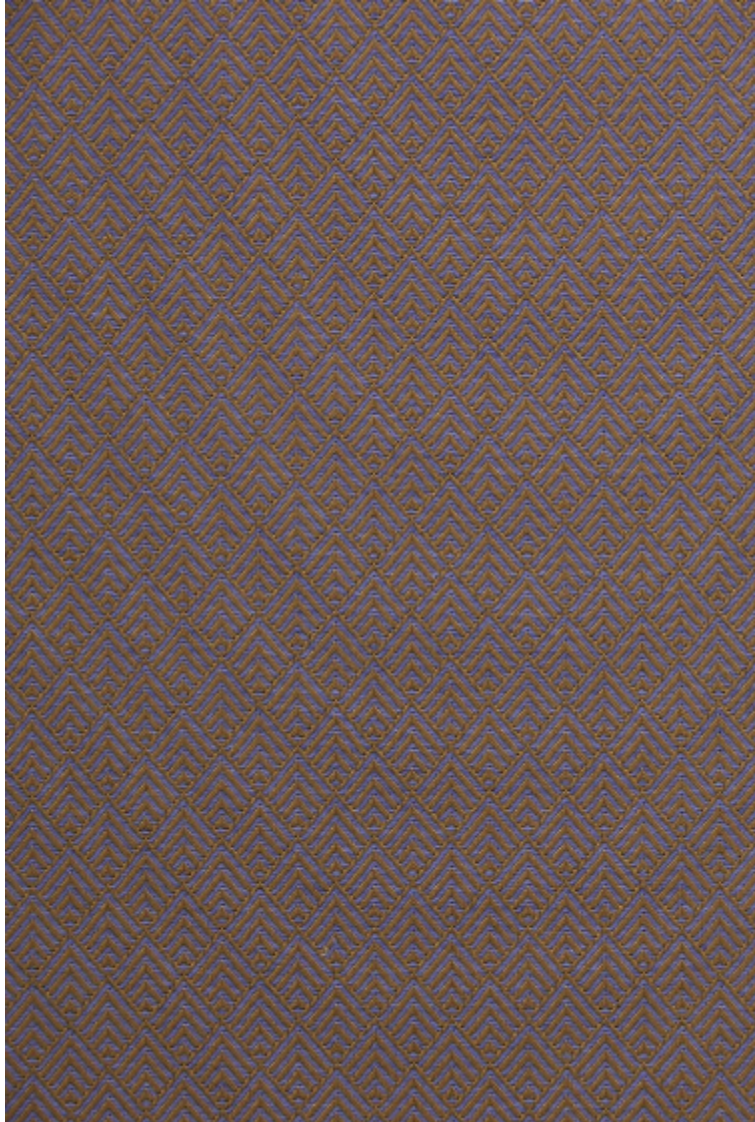

RITUEL - AMETHYSTE

0631-08

Ce jacquard siège traité en deux tons dessine un petit motif sobre et intemporel. Rituel offre une belle gamme de 10 coloris qui se combineront à tous les styles de décoration.

Collection	HIMALAYA
------------	----------

Marque	LELIÈVRE
--------	----------

FICHE TECHNIQUE

Composition	Viscose 44% - Coton 33% - Polyester 23%
-------------	---

Largeur	142 cm
---------	--------

Coupe au raccord	Non
------------------	-----