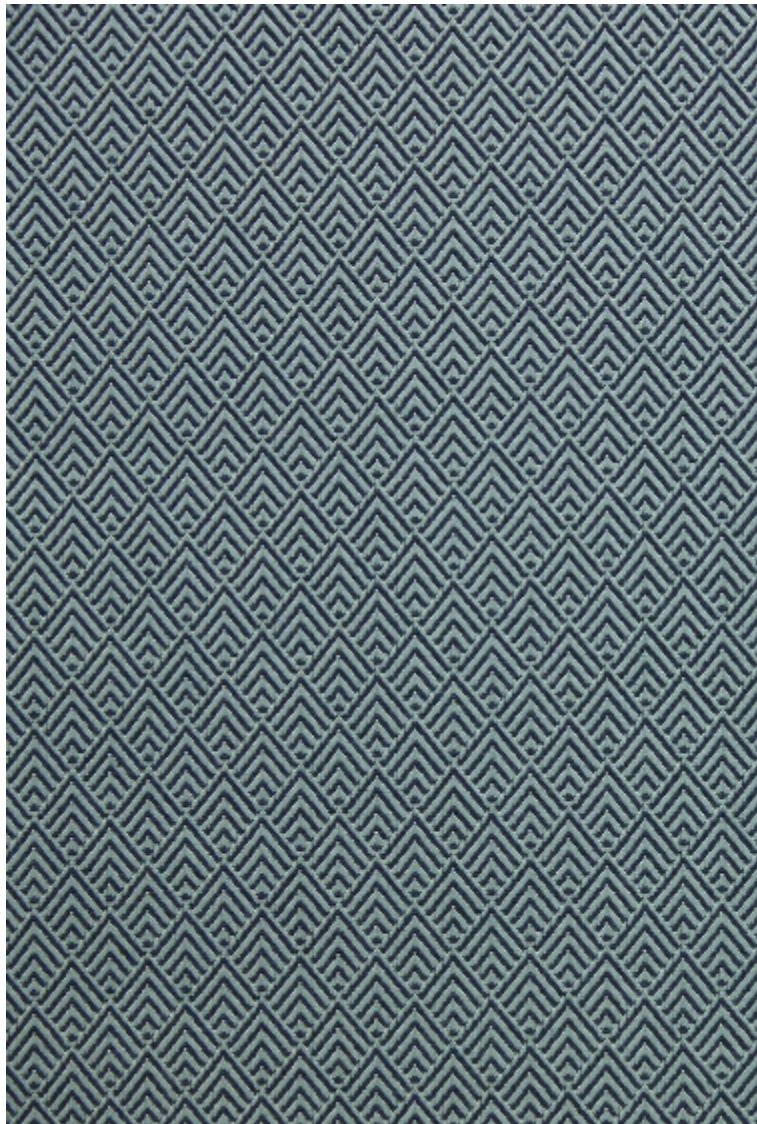

RITUEL - AGAVE

0631-09

Ce jacquard siège traité en deux tons dessine un petit motif sobre et intemporel. Rituel offre une belle gamme de 10 coloris qui se combineront à tous les styles de décoration.

Collection	HIMALAYA
------------	----------

Marque	LELIÈVRE
--------	----------

FICHE TECHNIQUE

Composition	Viscose 44% - Coton 33% - Polyester 23%
-------------	---

Largeur	142 cm
---------	--------

Coupe au raccord	Non
------------------	-----

Raccord sauté	Non
---------------	-----