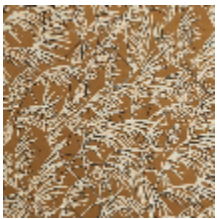

GRAMINAE - CELADON

0637-04

Graphisme épuré au motif de feuillages givrés, GRAMINAE est traité en all-over avec trois teintes contrastées. Très souple et lumineux, il est parfaitement adapté aux sièges, rideaux et tentures murales.

Collection	BOREALIS
------------	----------

Marque	LELIEVRE
--------	----------

FICHE TECHNIQUE

Composition	Viscose 52% - Coton 42% - Polyamide 6%
-------------	--

Largeur	137 cm
---------	--------

Coupe au raccord	Non
------------------	-----

Test Martindale	30 000 T
-----------------	----------

Poids ML	550 g
----------	-------

LELIEVRE

PARIS

Coloris disponibles

0637-01
**GRAMINAE -
GAZELLE**

0637-02
GRAMINAE - GRIS

0637-03
**GRAMINAE -
BLANC**

0637-04
**GRAMINAE -
CELADON**

0637-05
**GRAMINAE -
MARINE**

GRAMINAE - CELADON

0637-04