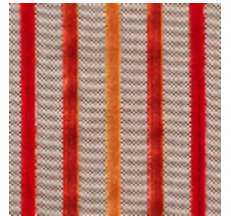

RIAD - POIVRE

0639-01

Colonnes de couleurs sur contre fond travaillé. Ce velours strie les couleurs en gammes toniques. Un damier contrasté, toujours neutre, modernise et soutient une cadence régulière de 3 tons veloutés et rythme 12 harmonies nouvelles.

Test Martindale	40 000 T
-----------------	----------

Poids ML	755 g
----------	-------

LELIEVRE

PARIS

Coloris disponibles

0639-01
RIAD - POIVRE

0639-02
RIAD - ECAILLE

0639-03
RIAD - CAPRI

0639-04
RIAD - FUCHSIA

0639-05
RIAD - SANGUINE

0639-06
RIAD - ORANGE

0639-07
RIAD - TOPAZE

0639-08
RIAD - SABLE

0639-09
RIAD - PERLE *

0639-10
RIAD - DELFT

0639-12
RIAD - PAGODE