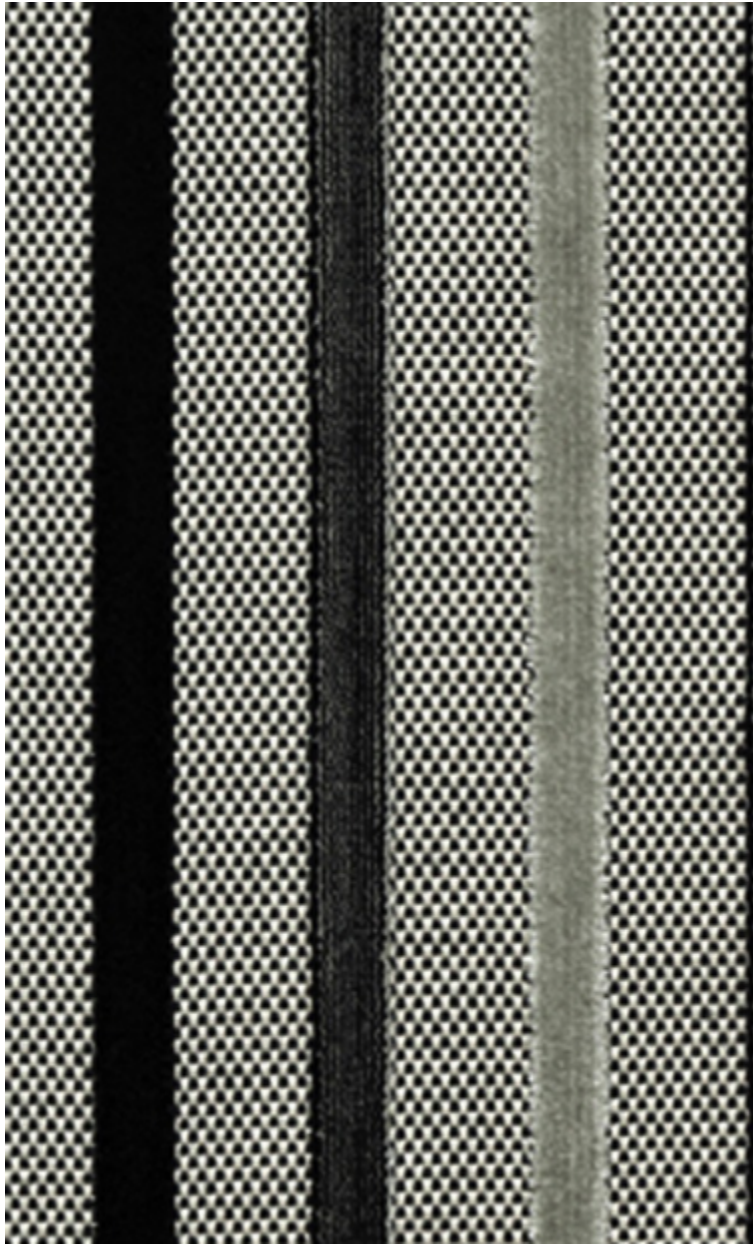

RIAD - POIVRE

0639-01

Colonnes de couleurs sur contre fond travaillé. Ce velours strie les couleurs en gammes toniques. Un damier contrasté, toujours neutre, modernise et soutient une cadence régulière de 3 tons veloutés et rythme 12 harmonies nouvelles.

Collection	LIGNE D'HORIZON
------------	-----------------

Marque	LELIEVRE
--------	----------

FICHE TECHNIQUE

Composition	Viscose 45% - Acrylique 22% - Polyester 18% - Coton 15%
-------------	--

Largeur	140 cm
---------	--------

Test Martindale	40 000 T
-----------------	----------

Poids ML	755 g
----------	-------

LELIEVRE

PARIS

Coloris disponibles

0639-01
RIAD - POIVRE

0639-02
RIAD - ECAILLE

0639-03
RIAD - CAPRI

0639-04
RIAD - FUCHSIA

0639-05
RIAD - SANGUINE

0639-06
RIAD - ORANGE

0639-07
RIAD - TOPAZE

0639-08
RIAD - SABLE

0639-09
RIAD - PERLE *

0639-10
RIAD - DELFT

0639-12
RIAD - PAGODE