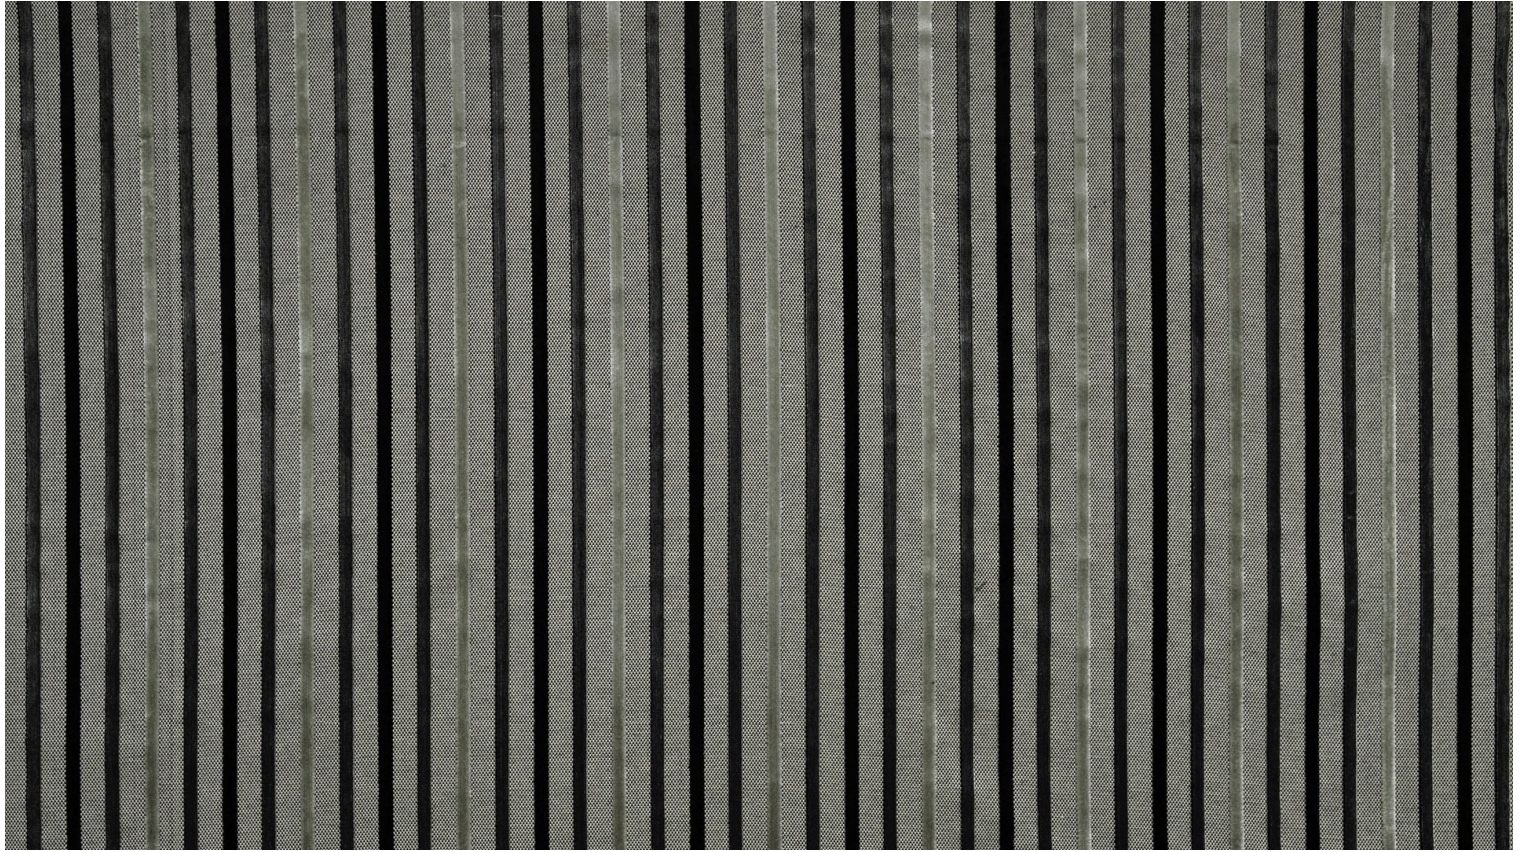

LELIEVRE

PARIS

Coloris disponibles