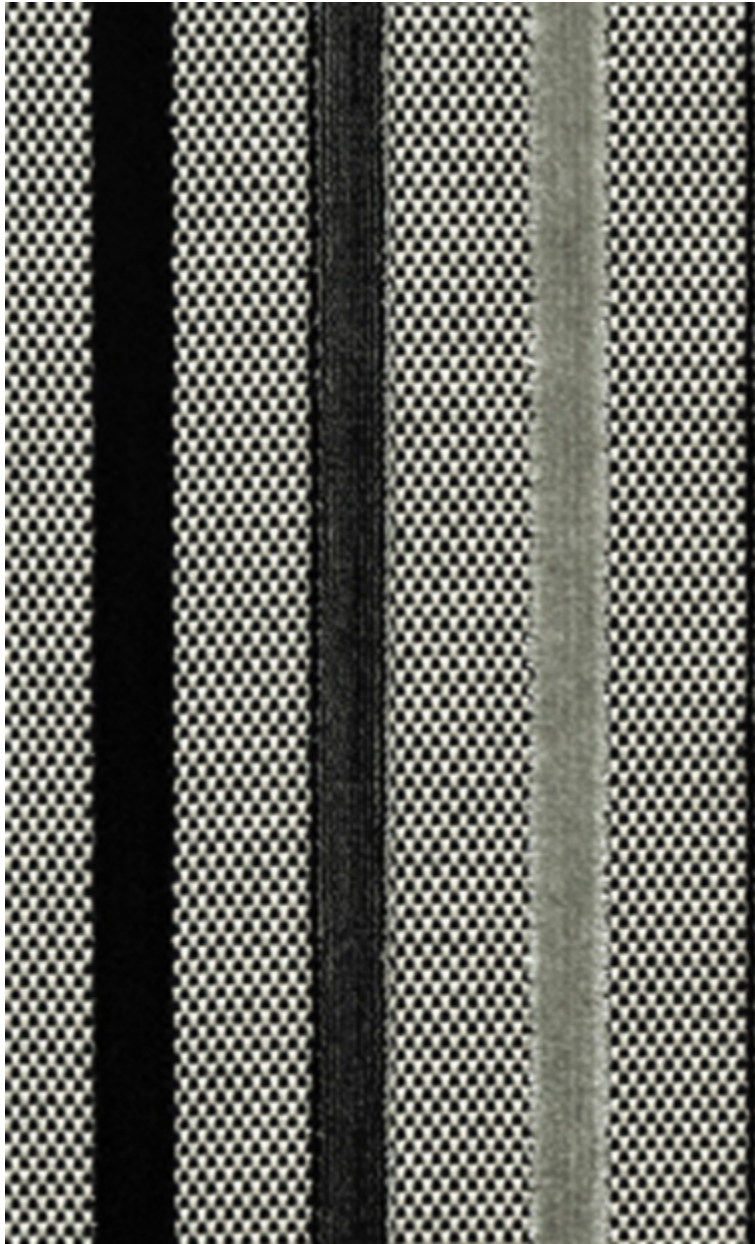

RIAD - POIVRE

0639-01

Colonnes de couleurs sur contre fond travaillé. Ce velours strie les couleurs en gammes toniques. Un damier contrasté, toujours neutre, modernise et soutient une cadence régulière de 3 tons veloutés et rythme 12 harmonies nouvelles.

Collection	LIGNE D'HORIZON
------------	-----------------

Marque	LELIEVRE
--------	----------

FICHE TECHNIQUE

Composition	Viscose 45% - Acrylique 22% - Polyester 18% - Coton 15%
-------------	--

Largeur	140 cm
---------	--------

Test Martindale	40 000 T
-----------------	----------

Poids ML	755 g
----------	-------

LELIEVRE

PARIS

Coloris disponibles

0639-01
RIAD - POIVRE

0639-02
RIAD - ECAILLE

0639-03
RIAD - CAPRI