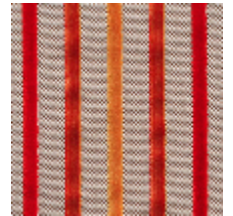

RIAD - POIVRE

0639-01

Colonnes de couleurs sur contre fond travaillé. Ce velours strie les couleurs en gammes toniques. Un damier contrasté, toujours neutre, modernise et soutient une cadence régulière de 3 tons veloutés et rythme 12 harmonies nouvelles.

Test Martindale	40 000 T
-----------------	----------

Poids ML	755 g
----------	-------

LELIEVRE

PARIS

Coloris disponibles

0639-01
RIAD - POIVRE

0639-02
RIAD - ECAILLE

0639-03
RIAD - CAPRI

0639-04
RIAD - FUCHSIA

0639-05
RIAD - SANGUINE

0639-06
RIAD - ORANGE

0639-07
RIAD - TOPAZE

0639-08
RIAD - SABLE

0639-09
RIAD - PERLE *

0639-10
RIAD - DELFT

0639-12
RIAD - PAGODE