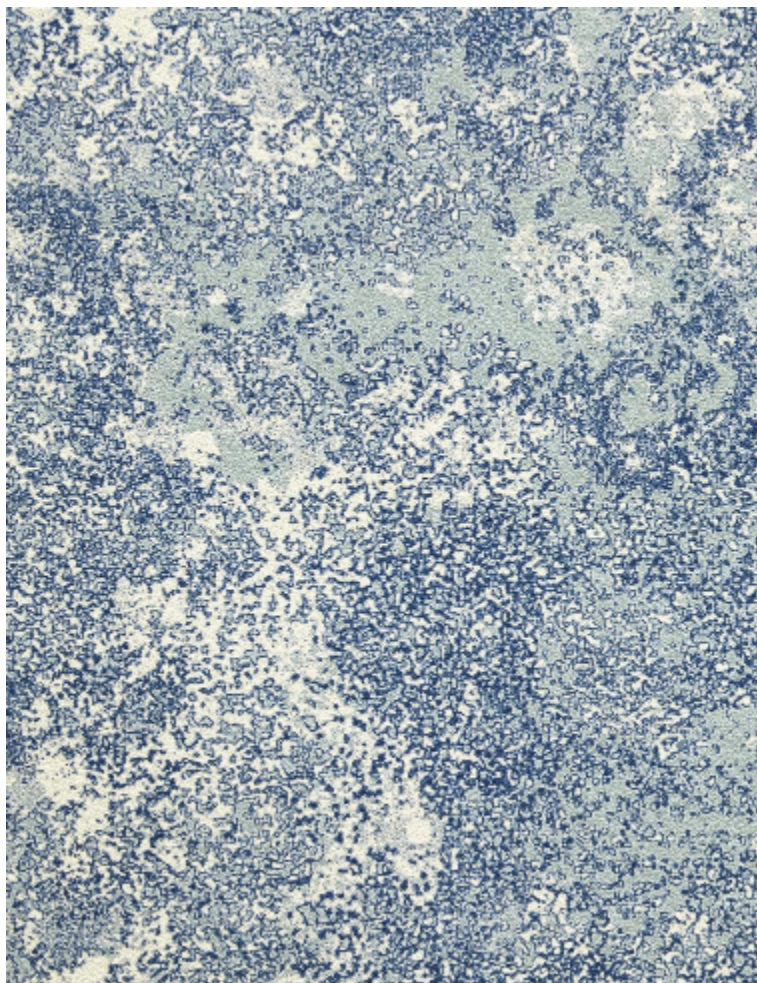

CONSTELLATION - LICHEN

6452-02

L'influence de la voie lactée entre ciel et terre a largement inspiré ce papier peint à effet matière. Vinyle gaufré au grain saupoudré d'une légère brillance, il s'inspire du tissu ASTRAL de la collection Signature L'ART ET LA MATIERE.

Collection	TROISIEME CHAPITRE
------------	--------------------

Marque	LELIEVRE
--------	----------

FICHE TECHNIQUE

Composition	VINYLE SUR PAPIER
-------------	-------------------

Largeur	68 cm
---------	-------

lelievreparis.com
contact@lelievreparis.com

Coloris disponibles

6452-01
CONSTELLATION
- NATUREL

6452-02
CONSTELLATION
- LICHEN

CONSTELLATION - LICHEN

6452-02