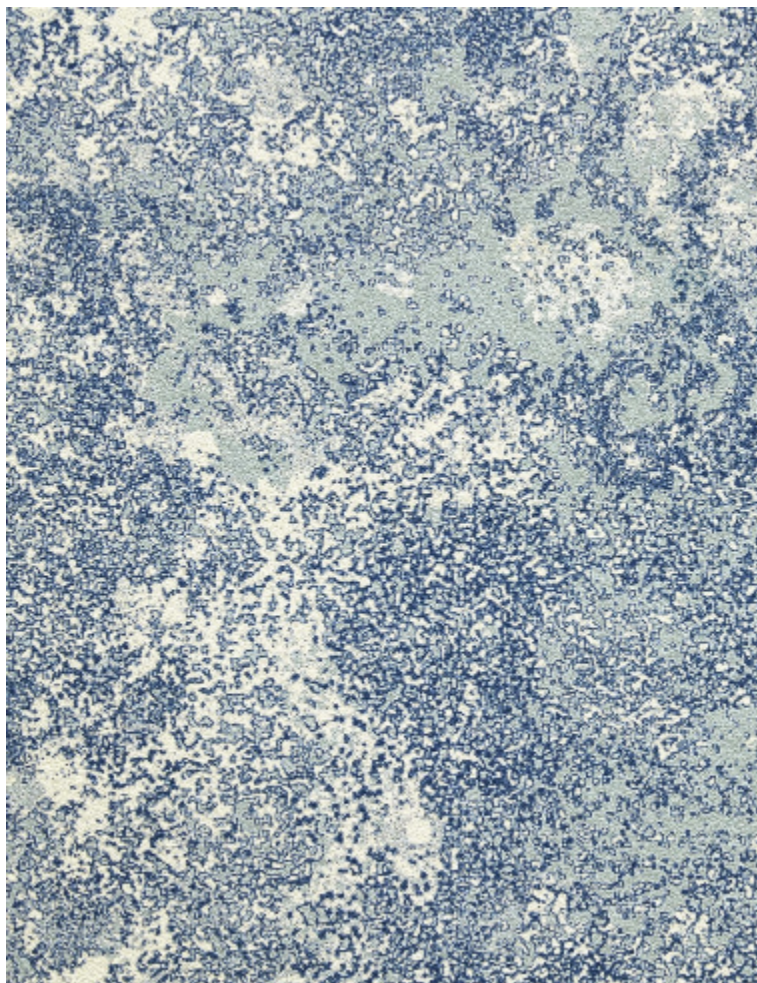

**CONSTELLATION - LICHEN**

6452-02

L'influence de la voie lactée entre ciel et terre a largement inspiré ce papier peint à effet matière. Vinyle gaufré au grain saupoudré d'une légère brillance, il s'inspire du tissu ASTRAL de la collection Signature L'ART ET LA MATIERE.

## Coloris disponibles

6452-01  
**CONSTELLATION**  
**- NATUREL**

6452-02  
**CONSTELLATION**  
**- LICHEN**

**CONSTELLATION - LICHEN**

6452-02