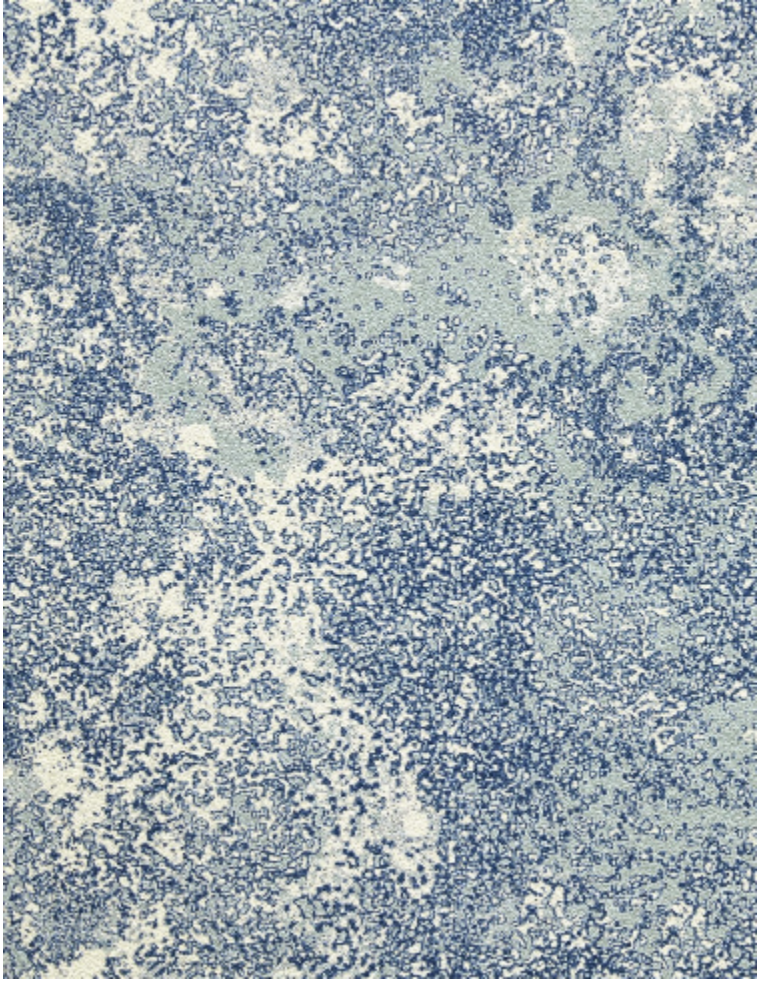

## CONSTELLATION - LICHEN

6452-02

L'influence de la voie lactée entre ciel et terre a largement inspiré ce papier peint à effet matière. Vinyle gaufré au grain saupoudré d'une légère brillance, il s'inspire du tissu ASTRAL de la collection Signature L'ART ET LA MATIERE.

### FICHE TECHNIQUE

---

Composition	VINYLE SUR PAPIER
-------------	-------------------

---

Largeur	68 cm
---------	-------

---

Coupe au raccord	Non
------------------	-----

---

## Coloris disponibles

6452-01

**CONSTELLATION**  
**- NATUREL**

6452-02

**CONSTELLATION**  
**- LICHEN**

**CONSTELLATION - LICHEN**

6452-02