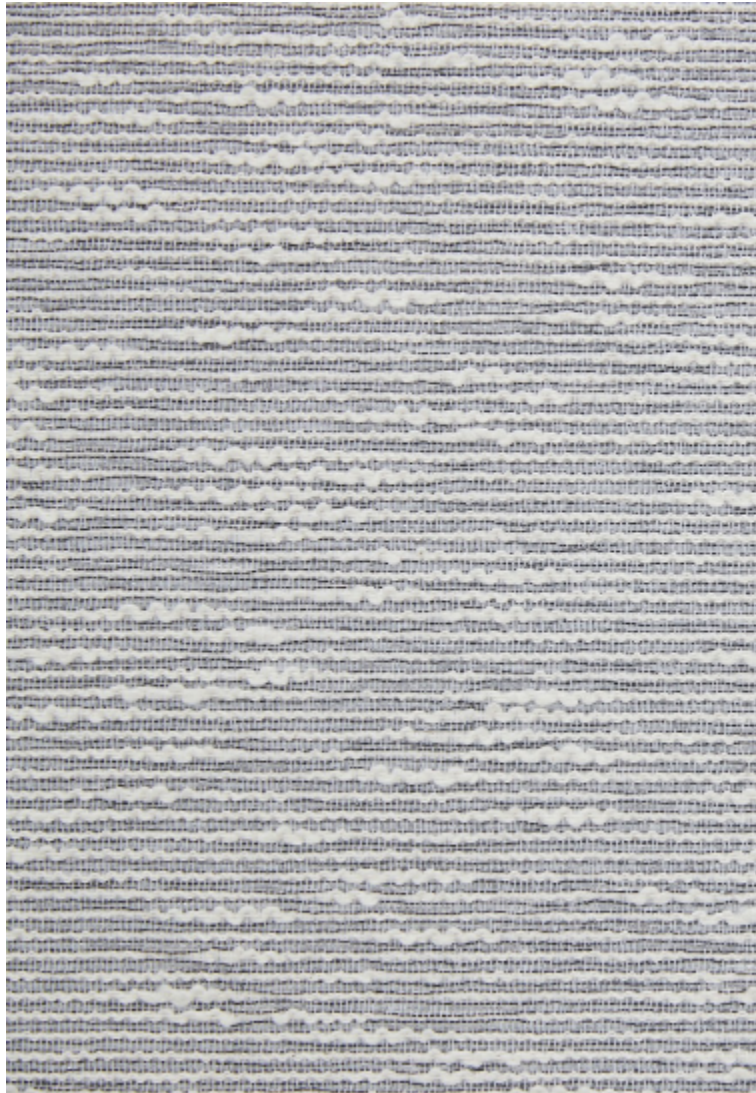

**ONDULATION - GLACIER**

6458-02

Ce revêtement mural réalisé en France, est une réinterprétation du tissu BALTIC de la collection BOREALIS évoquant un paysage ondulé. Son tissage bouclé est rythmé grâce à un fil au coloris plus contrasté apportant au dessin un jeu de lumière.

---

Collection	THE WALL.3ÈME CHAPITRE
------------	------------------------

---

Marque	LELIEVRE
--------	----------

---

**FICHE TECHNIQUE**

---

Composition	Coton 64% - Polyester 36%
-------------	---------------------------

## Coloris disponibles

6458-01  
**ONDULATION -  
GREGE**

6458-02  
**ONDULATION -  
GLACIER**

6458-03  
**ONDULATION -  
FUMÉE**

**ONDULATION - GLACIER**

6458-02