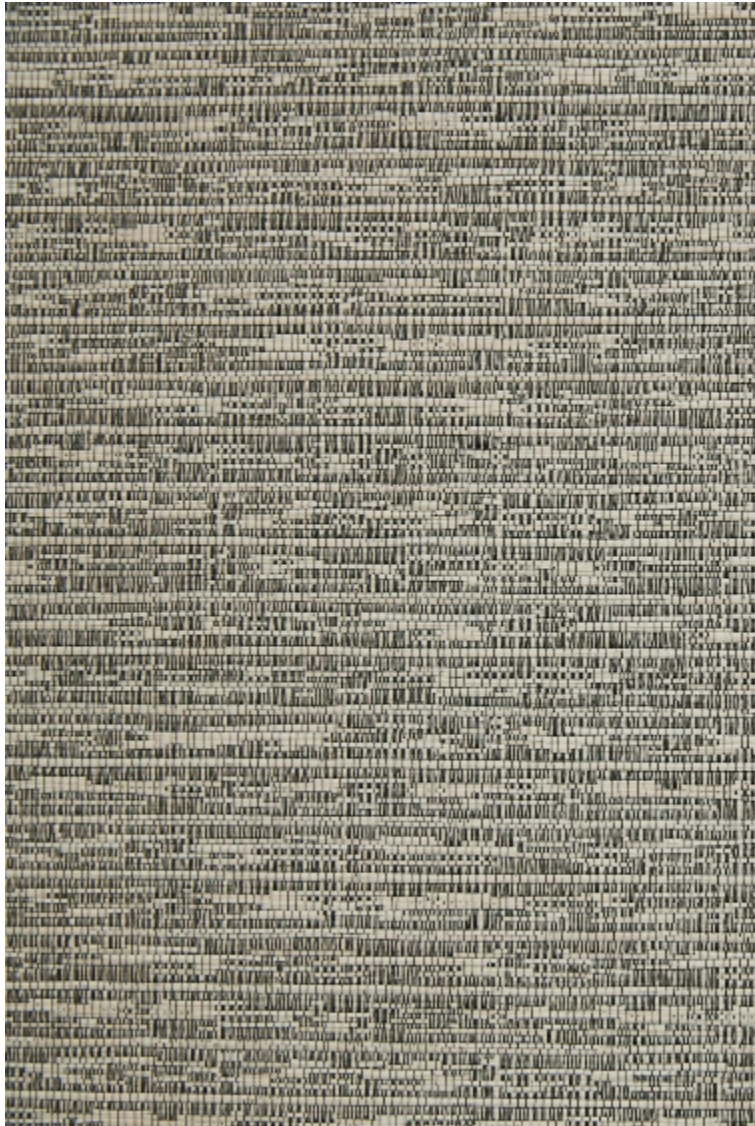

# LELIEVRE

PARIS

## REFLET - GRÈS

6459-03

Tissu contrecollé réalisé en France, le revêtement mural REFLET a la particularité d'offrir selon la tonalité du coloris un effet doux et satiné très légèrement brillant ou un aspect plus structuré et métallisé.

## Coloris disponibles

6459-01  
**REFLET - BEIGE  
ROSÉ**

6459-02  
**REFLET - SABLE**

6459-03  
**REFLET - GRÈS**

6459-04  
**REFLET -  
MORDORÉ**

6459-05  
**REFLET - BRONZE**

6459-06  
**REFLET - BLEUTÉ**