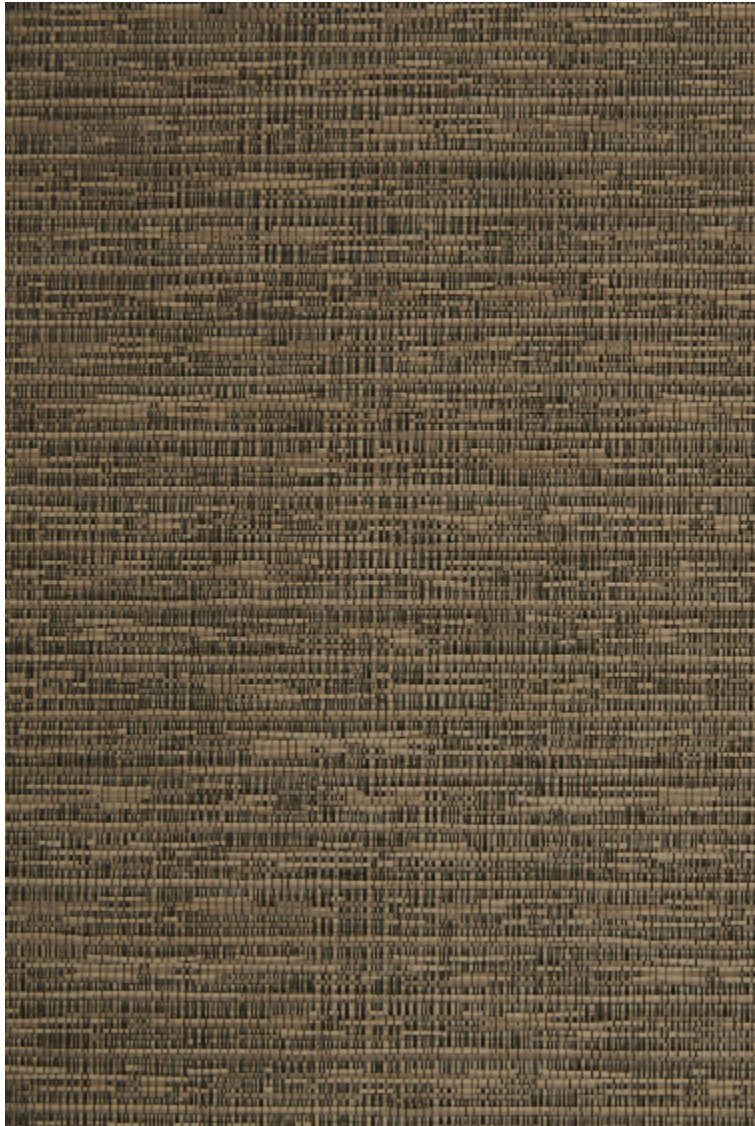

REFLET - BRONZE

6459-05

Tissu contrecollé réalisé en France, le revêtement mural REFLET a la particularité d'offrir selon la tonalité du coloris un effet doux et satiné très légèrement brillant ou un aspect plus structuré et métallisé.

Collection	THE WALL.3ÈME CHAPITRE
------------	------------------------

Marque	LELIEVRE
--------	----------

FICHE TECHNIQUE

Composition	Polyester 100%
-------------	----------------

Largeur	140 cm
---------	--------

PARIS

Coloris disponibles

6459-01
**REFLET - BEIGE
ROSÉ**

6459-02
REFLET - SABLE

6459-03
REFLET - GRÈS

6459-04
**REFLET -
MORDORÉ**

6459-05
REFLET - BRONZE

6459-06
REFLET - BLEUTÉ