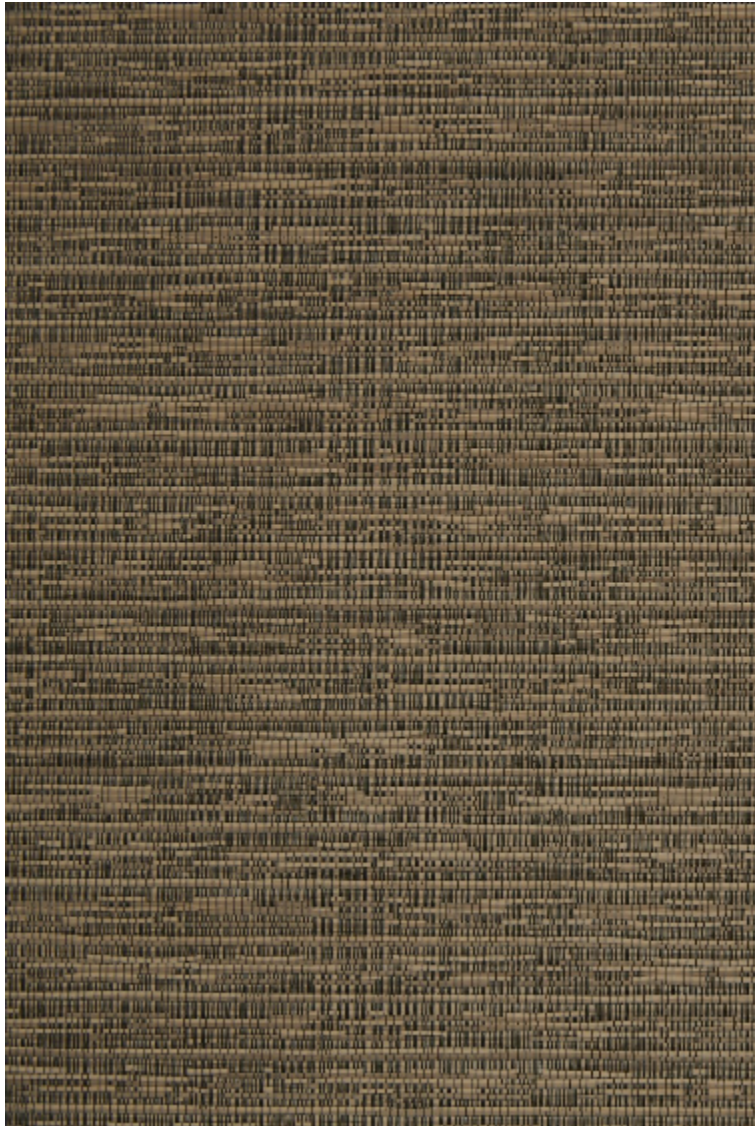

**REFLET - BRONZE**

6459-05

Tissu contrecollé réalisé en France, le revêtement mural REFLET a la particularité d'offrir selon la tonalité du coloris un effet doux et satiné très légèrement brillant ou un aspect plus structuré et métallisé.

---

Collection	THE WALL.3ÈME CHAPITRE
------------	------------------------

---

Marque	LELIEVRE
--------	----------

---

**FICHE TECHNIQUE**

---

Composition	Polyester 100%
-------------	----------------

## Coloris disponibles

6459-01  
**REFLET - BEIGE  
ROSÉ**

6459-02  
**REFLET - SABLE**

6459-03  
**REFLET - GRÈS**

6459-04  
**REFLET -  
MORDORÉ**

6459-05  
**REFLET - BRONZE**

6459-06  
**REFLET - BLEUTÉ**