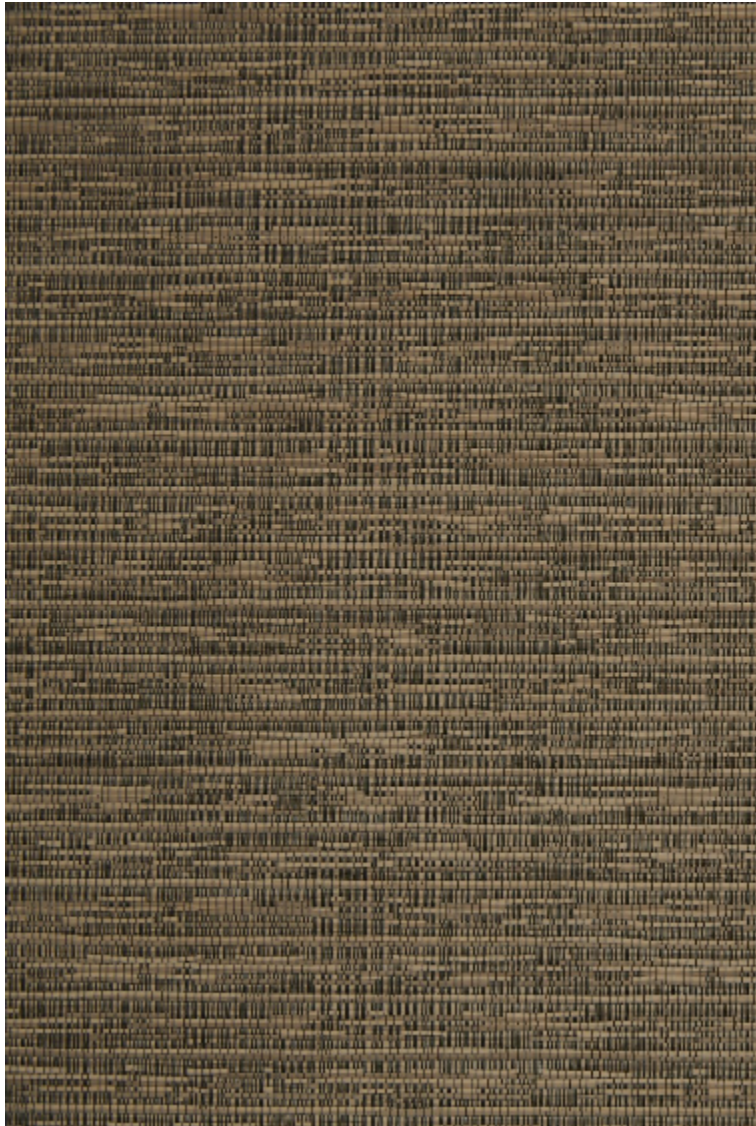

REFLET - BRONZE

6459-05

Tissu contrecollé réalisé en France, le revêtement mural REFLET a la particularité d'offrir selon la tonalité du coloris un effet doux et satiné très légèrement brillant ou un aspect plus structuré et métallisé.

Collection	THE WALL.3ÈME CHAPITRE
------------	------------------------

Marque	LELIEVRE PARIS
--------	----------------

FICHE TECHNIQUE

Composition	Polyester 100%
-------------	----------------

Largeur	140 cm
---------	--------

PARIS

Coloris disponibles

6459-01
**REFLET - BEIGE
ROSÉ**

6459-02
REFLET - SABLE

6459-03
REFLET - GRÈS

6459-04
**REFLET -
MORDORÉ**

6459-05
REFLET - BRONZE

6459-06
REFLET - BLEUTÉ