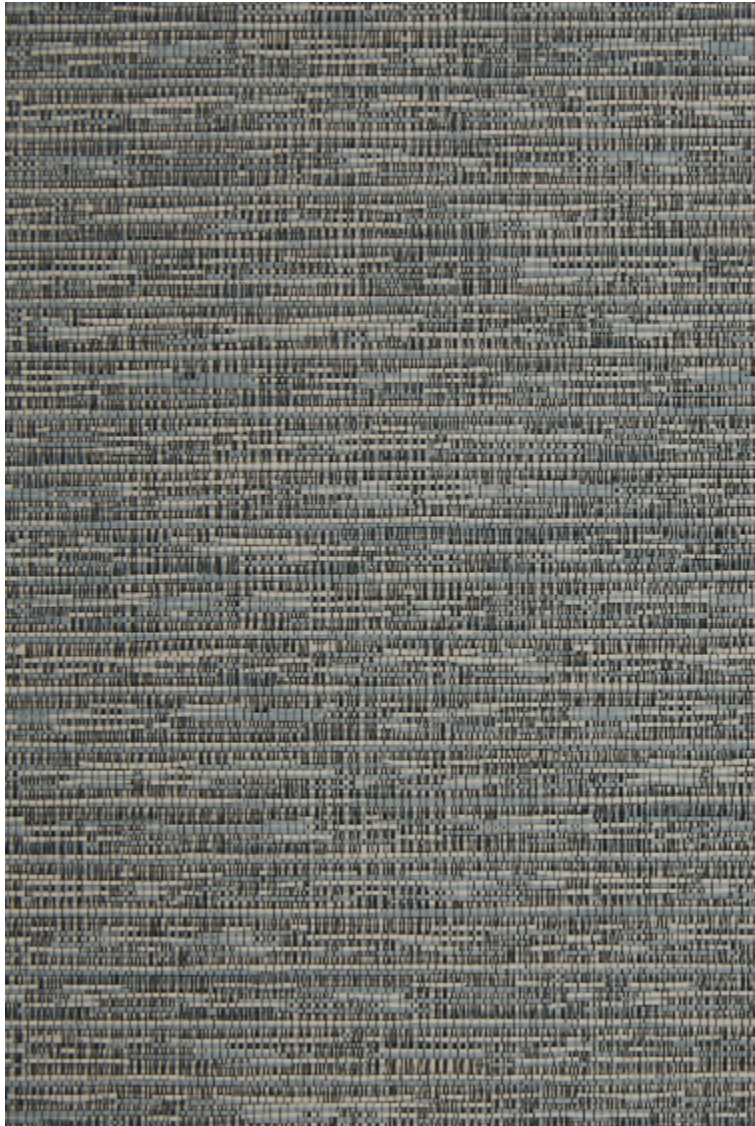

REFLET - BLEUTÉ

6459-06

Tissu contrecollé réalisé en France, le revêtement mural REFLET a la particularité d'offrir selon la tonalité du coloris un effet doux et satiné très légèrement brillant ou un aspect plus structuré et métallisé.

| | |
|-------------|----------------|
| Composition | Polyester 100% |
|-------------|----------------|

| | |
|---------|--------|
| Largeur | 140 cm |
|---------|--------|

| | |
|------------------|-----|
| Coupe au raccord | Non |
|------------------|-----|

LELIEVRE

PARIS

Coloris disponibles

6459-01
**REFLET - BEIGE
ROSÉ**

6459-02
REFLET - SABLE

6459-03
REFLET - GRÈS

6459-04
**REFLET -
MORDORÉ**

6459-05
REFLET - BRONZE