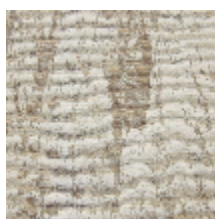

ARBORE - NOISETTE

6460-02

Ce revêtement mural à l'interprétation abstraite rappelle l'écorce de bois. Ce tissage contrecollé au toucher texturé laisse apparaître une légère brillance. La version ton sur ton renforcée d'une tonalité plus foncée rappelle l'image du négatif/positif d'une photographie.

LELIEVRE

PARIS

Coloris disponibles

6460-01
ARBORE - IVOIRE

6460-02
**ARBORE -
NOISETTE**

6460-03
ARBORE - OXYDE

ARBORE - NOISETTE

6460-02