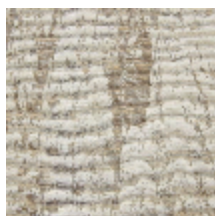

ARBORE - OXYDE

6460-03

Ce revêtement mural à l'interprétation abstraite rappelle l'écorce de bois. Ce tissage contrecollé au toucher texturé laisse apparaître une légère brillance. La version ton sur ton renforcée d'une tonalité plus foncée rappelle l'image du négatif/positif d'une photographie.

LELIEVRE

PARIS

Coloris disponibles

6460-01
ARBORE - IVOIRE

6460-02
**ARBORE -
NOISETTE**

6460-03
ARBORE - OXYDE

ARBORE - OXYDE

6460-03