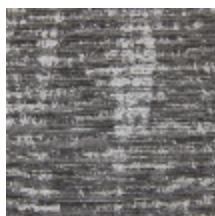

ARBORE - OXYDE

6460-03

Ce revêtement mural à l'interprétation abstraite rappelle l'écorce de bois. Ce tissage contrecollé au toucher texturé laisse apparaître une légère brillance. La version ton sur ton renforcée d'une tonalité plus foncée rappelle l'image du négatif/positif d'une photographie.

LELIEVRE

PARIS

Coloris disponibles

6460-01
ARBORE - IVOIRE

6460-02
**ARBORE -
NOISETTE**

6460-03
ARBORE - OXYDE

ARBORE - OXYDE

6460-03