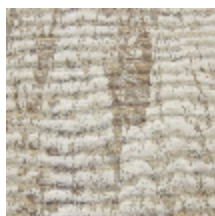

ARBORE - OXYDE

6460-03

Ce revêtement mural à l'interprétation abstraite rappelle l'écorce de bois. Ce tissage contrecollé au toucher texturé laisse apparaître une légère brillance. La version ton sur ton renforcée d'une tonalité plus foncée rappelle l'image du négatif/positif d'une photographie.

Poids ML	870 g
----------	-------

LELIEVRE

PARIS

Coloris disponibles

6460-01
ARBORE - IVOIRE

6460-02
**ARBORE -
NOISETTE**

6460-03
ARBORE - OXYDE

ARBORE - OXYDE