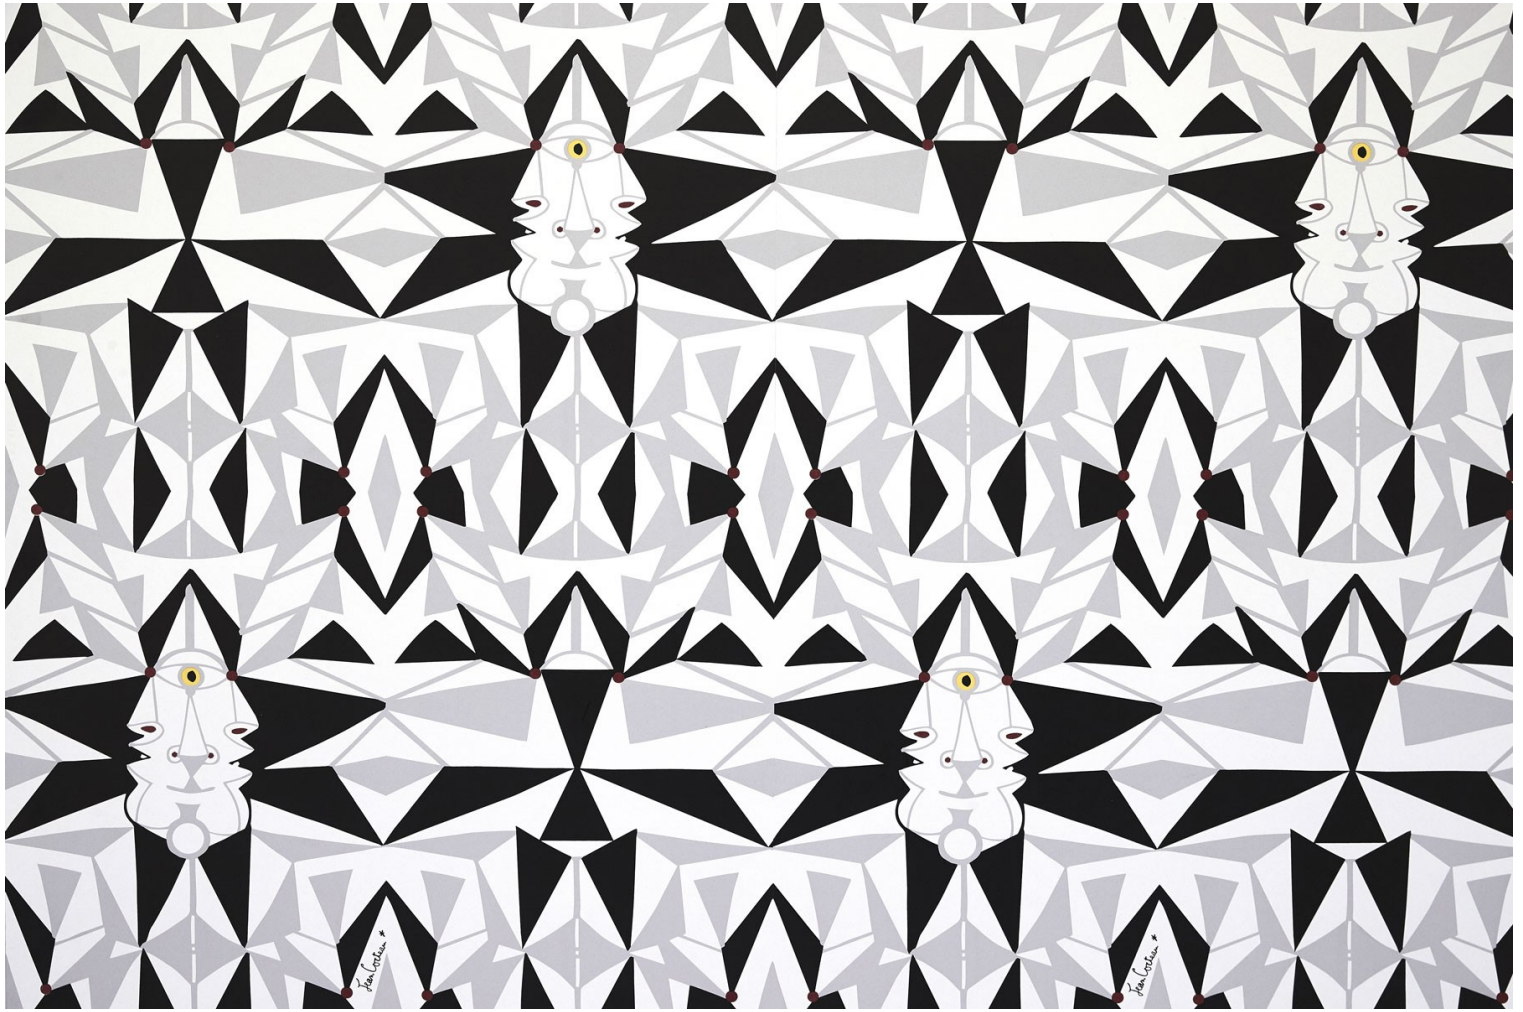

EMAIL - GRAPHITE

6461-03

Un motif inspiré de la céramique originale de Jean Cocteau « L'Esprit minéral » de 1962, plateau de 33 cm de diamètre en terre rouge avec engobe gris anthracite, crayon d'oxyde blanc, incrusté d'émaux corail, jaune et bleu nuit brillant. Ses formes géométriques offrent un joli contraste mat / brillant laqué qui reproduit l'aspect de la céramique originale. Ce papier peint ultra graphique a été réalisé en rotogravure sur intissé.

Collection	CHAPITRE 2 - JEAN COCTEAU
Marque	LELIEVRE

FICHE TECHNIQUE

Composition	Intissé
Largeur	70 cm
Coupe au raccord	Non
Raccord vertical	95 cm
Raccord horizontal	70 cm
Poids ML	180 g
Code feu	B-s1,d0

LELIEVRE

PARIS

Coloris disponibles

6461-01

EMAIL - BLEU

6461-02

EMAIL - BRONZE

6461-03