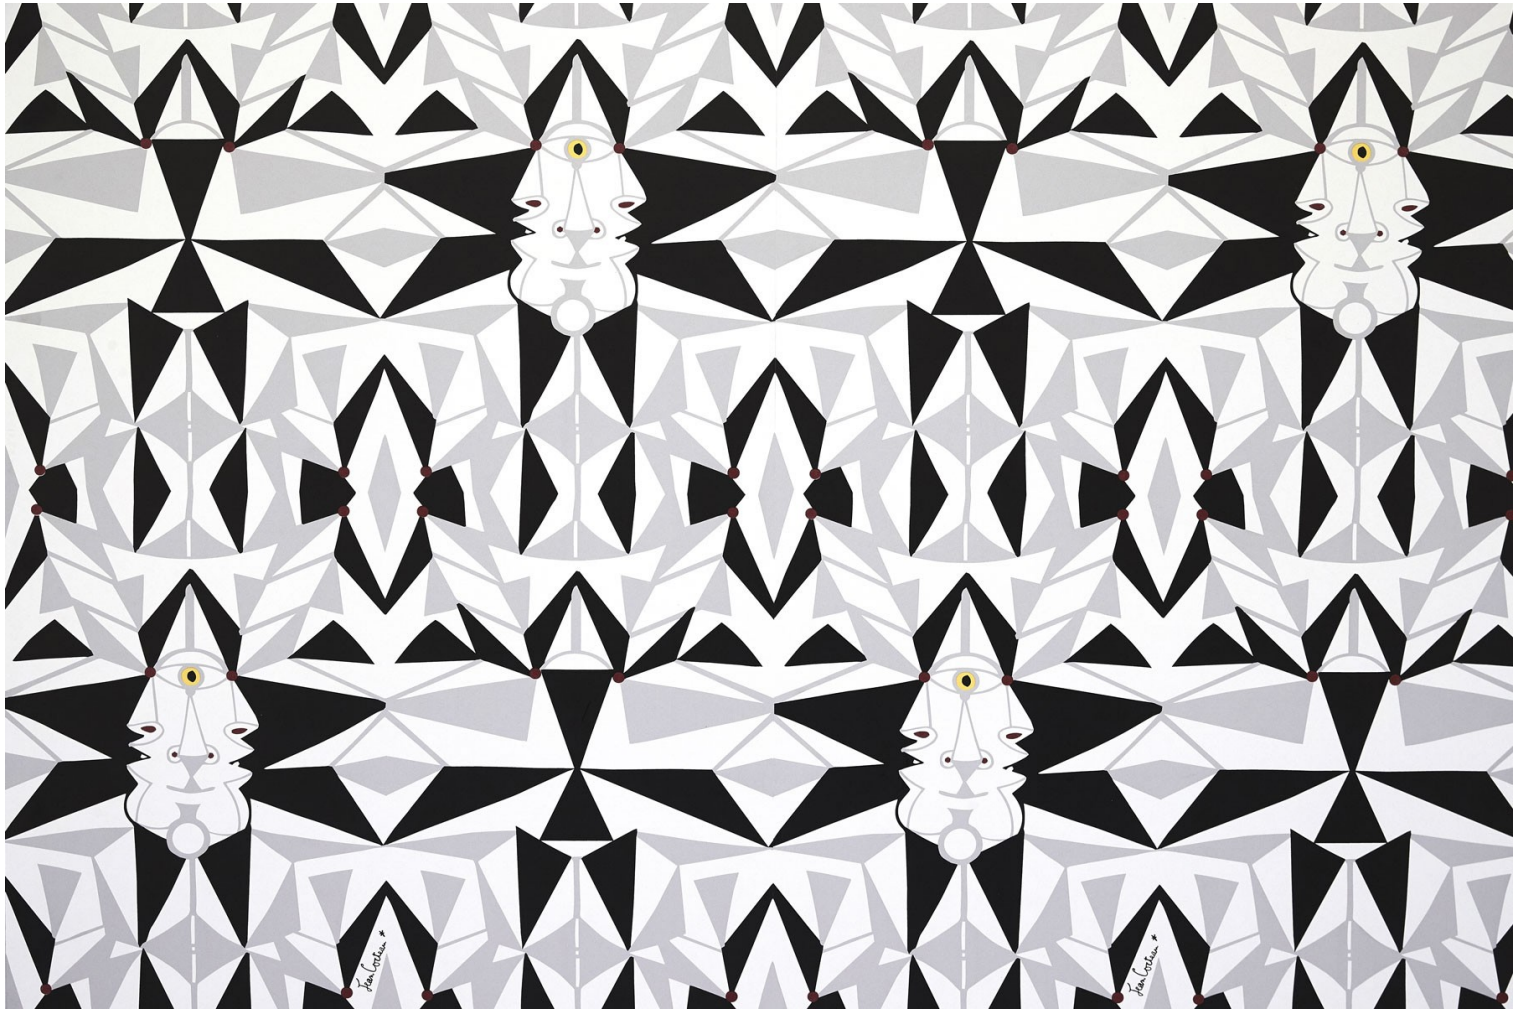

LELIEVRE

PARIS

Coloris disponibles

6461-01

EMAIL - BLEU

6461-02

EMAIL - BRONZE

6461-03

**EMAIL -
GRAPHITE**