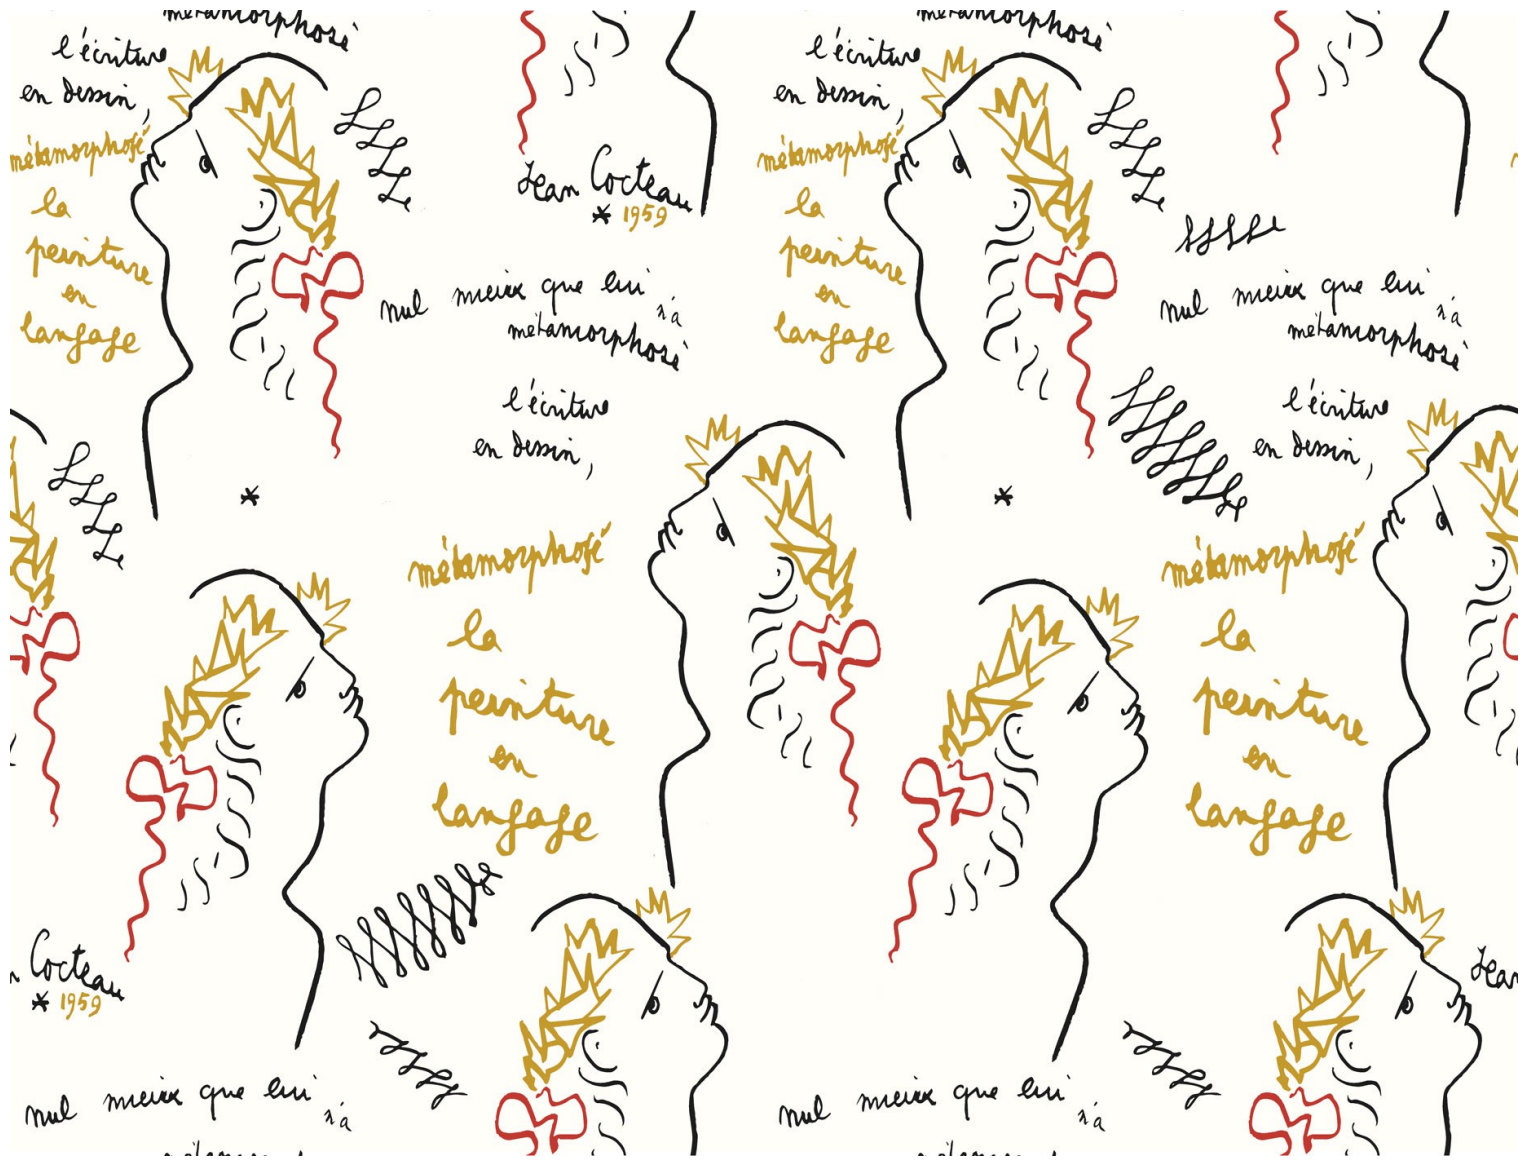

ÉCRITURE - NOIR

6465-01

Un motif all-over qui reprend l'oeuvre originale la plus célèbre de Jean Cocteau « Écriture, dessin, peinture, langage » de 1959 résumant à elle seule toutes les facettes de son talent. L'artiste, poète et peintre disait « Les poètes ne dessinent pas. Ils dénouent l'écriture et la renouent ensuite autrement. ». Ce papier peint est imprimé en rotogravure sur un vinyle gaufré avec un léger grain au toucher et une finition mate.

Collection	CHAPITRE 2 - JEAN COCTEAU
Marque	LELIEVRE

FICHE TECHNIQUE

Composition	VINYL NON WOVEN
Largeur	70 cm
Coupe au raccord	Non
Raccord vertical	53 cm
Raccord horizontal	70 cm
Poids ML	330 g
Code feu	B-s2,d0

LELIEVRE

PARIS

Coloris disponibles

6465-01
ECRITURE - NOIR

6465-02
ECRITURE - CIEL

6465-03
ECRITURE - INDIGO

ECRITURE - NOIR

6465-01